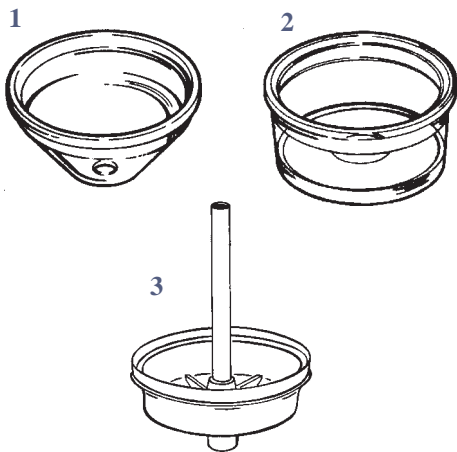

BOLS POUR FILTRES A COMBUSTIBLE - FUEL FILTER BOWLS

Réf. Cde Order N°	Fig. Fig.	Anc. réf. Old N°	Ht.	Øtrou Hole Ø	Type Type
60/112-2	1	7111/429	43	17,4	CAV
60/112-1	2	7111/403	54	25,4	
60/112-5	1	1450-522/19	43	17	Bosch
60/112-4	2	1450-522	48	19	
60/112-6	3	7111/542A			CAV Aluminium
60/112-7	3	1450-522/2			Bosch Aluminium

Dimension en mm / Size in mm

Les références des pièces sont indicatives.
Nos pièces ne sont pas d'origine.

Part numbers are quoted for reference purposes only.
Our parts and accessories are not original.