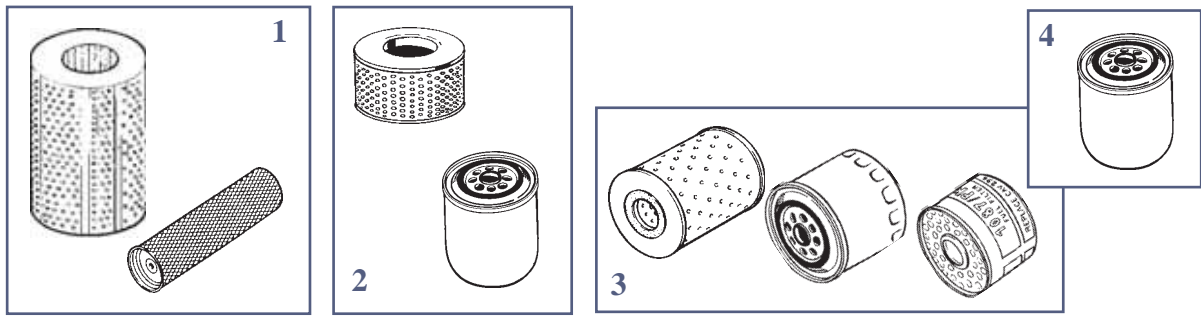

CLAAS

Moissonneuses-Batteuses <i>Combines</i>	1		2	3	4	
	Air		Huile Oil	Combustible Fuel	Hydraulique Hydraulic	
	Ext. / Out.	Int. / Inn.				
Dominator 38	60/161-19 (2467)		60/97-2 (599AR/F)	60/111-56 (1157/F)		
Dominator 56 Moteur Perkins 4.248 Engine	60/161-35 (2427)		60/97-3 (267/F)			
Dominator 66 Moteur Perkins 6.354.4 Engine			60/96-33 (9327)		60/111-32 (1007)	
Dominator 76 Moteur Mercedes Benz OM401 Engine			60/96-14 (143) ou / or 60/97-3 (267/F) (A visser / Spin on)	60/111-56 (1157/F)	60/97-4 (305/F)	
Dominator 80, 85 Moteur Perkins 6.372 Engine			60/96-31 (638)	60/111-64 (F.1007) +		
Dominator 80, 85 Moteur Mercedes Benz OM352 Engine				60/111-32 (1007)		
Dominator 80, 85 Moteur Mercedes Benz OM352A Engine				60/111-56 (1157/F)		
Dominator 96 Moteur Mercedes Benz OM352A Engine	60/161-31 (2402) ø 198mm ou / or 60/161-35 (2427) ø 166mm		60/96-23 (194)	60/111-64 (F.1007)		
Dominator 100, 105 Moteur Perkins V8-605 Engine	60/161-31 (2402)		60/96-14 (143) ou / or 60/97-3 (267/F) (A visser / Spin on)	 +	60/111-32 (1007)	60/97-35 (189(MWM))

Les références des pièces sont indicatives.
Nos pièces ne sont pas d'origine.

Part numbers are quoted for reference purposes only.
Our parts and accessories are not original.

"THE RELIABLE SERVICE"