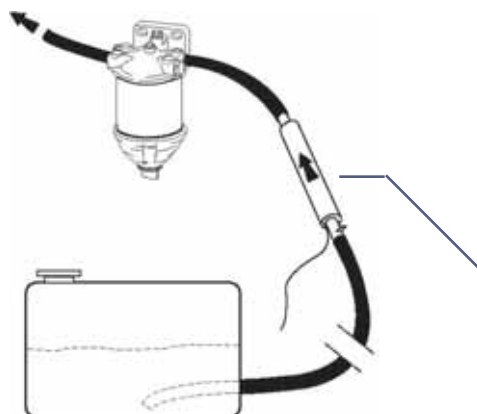

RECHAUFFEUR DE CARBURANT - FUEL HEATER

STANADYNE

Automatic engaging when temperature is lower than 8°C
Work instantaneously as soon the preheating is turned on
Strong construction - Low size and weight
Adaptable on all models - Easy and fast assembly

Enclenchement automatique dès que la température du carburant est inférieure à 8°C
Fonctionne instantanément dès le préchauffage
Conception robuste - Dimension et poids réduits
Adaptable sur tous modèles - Montage simple et rapide