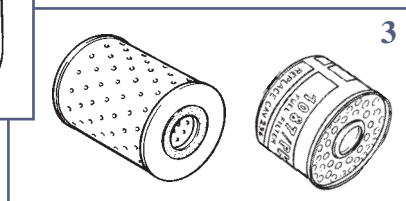

BRAUD

Moissonneuses-Batteuses <i>Combines</i>	1		2	3	4
	Ext. / Out.	Int. / Inn.	Huile Oil	Combustible Fuel	Hydraulique Hydraulic
105, 258, 502, 503 Moteur Perkins Engine			60/96-3 (102T)	60/111-3 (1087/PK) (Repl. CAV 296)	
105B, 405 Moteur Perkins Engine			60/96-1 (111)		
105B, 405 Moteur Alsthom KW51 Engine				60/111-2 (1005)	
504, 505 Moteur Perkins 6.305 Engine			60/96-14 (143)	60/111-3 (1087/PK) (Repl. CAV 296)	
603, 701 Moteur Perkins 6.372 Engine, 604, 605 Moteur Perkins 6.354 Engine, 801 Moteur Perkins T6.354 Engine			60/97-2 (599AR/F)		
604, 605 Moteur Fiat Engine			60/97-38 (309/F)		
801 Moteur Fiat-OM CP 3 Engine			60/97-40 (332/F)	60/111-57 (1167/F)	
914	60/161-60 (2465)				
A1865 Moteur Indenor Engine				60/111-36 (1100)	
A1865 Moteur Perkins 4.99 Engine, 2065 Moteur Perkins Engine			60/96-15 (124)	60/111-3 (1087/PK) (Repl. CAV 296)	
2080 Moteur Perkins Engine			60/96-3 (102T)	60/111-2 (1005)	
2565, 2580 Moteurs Ford & Perkins Engines			60/96-2 (103)	60/111-3 (1087/PK) (Repl. CAV 296)	

6

Les références des pièces sont indicatives.
Nos pièces ne sont pas d'origine.

Part numbers are quoted for reference purposes only.
Our parts and accessories are not original.

"THE RELIABLE SERVICE"