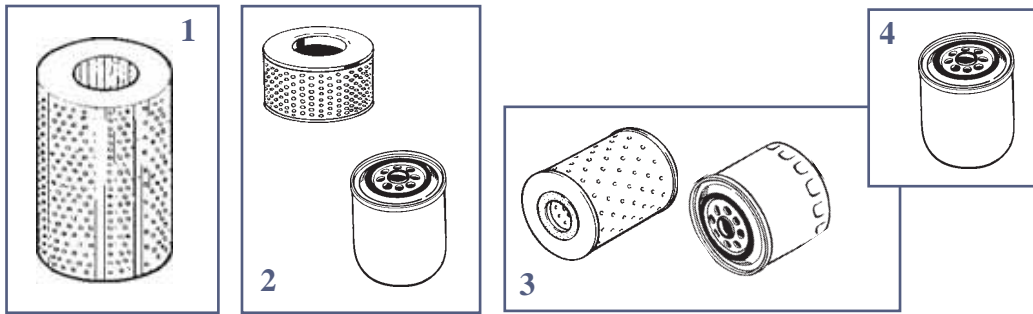

KRAMER

Tracteurs Tractors	1		2	3	4
	Air		Huile Oil	Combustible Fuel	Hydraulique Hydraulic
	Ext. / Out.	Int. / Inn.			
K45			60/96-30 (576)	60/111-33 (1008)	
K400 Moteur Deutz F3L.812D Engine UF900 Moteur Deutz F6L.812D Engine			60/96-41 (236)		
KA800 Moteur Deutz F6L.712 Engine				60/111-33 (1008)	
KB22, KB150, KL11, KL17, KL25, KL130, KL200, KL260, KL300, KW160, KW200				60/111-32 (1007)	
KL130, KL150, KLS130, KLS140				60/111-64 (F.1007)	
KL22, KL200, KT200, KL220, KL250, KL300			60/96-30 (576)		
KL350, KL360, KL450, KL450S Moteur Deutz F3L912 Engine KL600 Moteur Deutz F4L.912 Engine			60/97-37 (307/F)	60/111-56 (1157/F)	
KA540 Moteur Deutz F4L.712 Engine			60/96-30 (576) (↔ 12/62)	60/111-33 (1008)	
KLD330, KL400, KL550			60/96-41 (236) (01/63 ↔)	60/111-32 (1007)	
KL600 Moteurs Deutz F3 & 4L.812D Engines			60/96-41 (236)		
KL600 Moteur Deutz F4L.912 Engine					
350, 450, 452 Export			60/96-1 (111)	60/111-3 (1087/PK) (Repl. CAV 296)	
400, 411, 414, 415, 440, 514, 714, 814 Moteurs Deutz F3 & 4L.912 Engines	60/161-18 (2452)		60/97-37 (307/F)	60/111-56 (1157/F)	
914, 1014					
UF1000, UF1003 Moteur Deutz F6L.812D Engine	60/161-35 (2427)		60/97-39 (311/F)		60/96-29 (567)
UF1000, UF1001, UF1003 Moteur Deutz F6L.912 Engine					
1214 Moteur Deutz BF6L.912 Engine				60/111-56 (1157/F)	

Les références des pièces sont indicatives.
Nos pièces ne sont pas d'origine.

Part numbers are quoted for reference purposes only.
Our parts and accessories are not original.

"THE RELIABLE SERVICE"