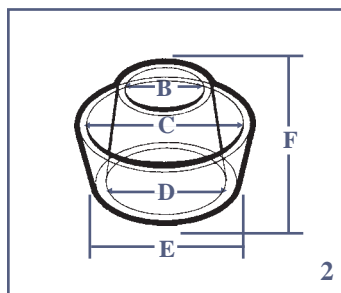

PREFILTRES A AIR ECONOMIQUES - ECONOMY AIR PRECLEANERS

Figure	1		2					
Tracteurs Tractors	Filtre complet Complete filter	A	Cuve Bowl	B	C	D	E	F
J.C.B. (Bamford)								
3C, 3CX, 3D, 520-2, 520-2HL, 520-4, 520-4HL, 520M-2, 520M-4			60/169-10 (32206201)	90	180	140	170	105
525B-2, 525B-4, 525B HL			60/169-11 (32206303)	139	260	215	250	105
JOHN DEERE								
2140, 2650, 2850, 3030, 3040, 3050, 3130, 3140, 3350, 3640	60/168-16 (AZ24175)	77	60/169-11 (L28519)	139	260	215	250	105
350, 840, 940, 1020, 1030, 1040, 1120, 1130, 1140, 1150, 1630, 1640, 1830, 1840, 2020, 2030, 2040, 2120, 2130, 2250, 2450, 3020			60/169-10 (R28794)	90	180	140	170	105
MASSEY FERGUSON								
800, 825, 530S	60/168-16 (3371936M91)	77	60/169-11 (1018554M91, 3639424M1)	139	260	215	250	105
2640, 2645, 2680, 2685, 2725, 399, 3120, 6180, 6190								
230, 240, 250, 253, 265, 275, 285, 290, 298, 340, 342, 350, 352, 355, 360, 362, 372	60/168-17 (1687562M1)	65	60/169-12 (3473919M1)	90	160	120	154	75
230, 240 (A20287 ⇨), 253, 342, 352, 362, 365, 375, 390, 398, 399, 698T, 699, 3050, 3060, 3065, 3070, 3075, 3080, 3085, 3090, 3095, 3115, 6110, 6120, 6130, 6140, 6150, 6160, 6170, Super 90			60/169-10 (1508881M1)	90	180	140	170	105
SAME								
Selon applications / Some applications			60/169-10 (242391002)	90	180	140	170	105

Dimension en mm / Size in mm