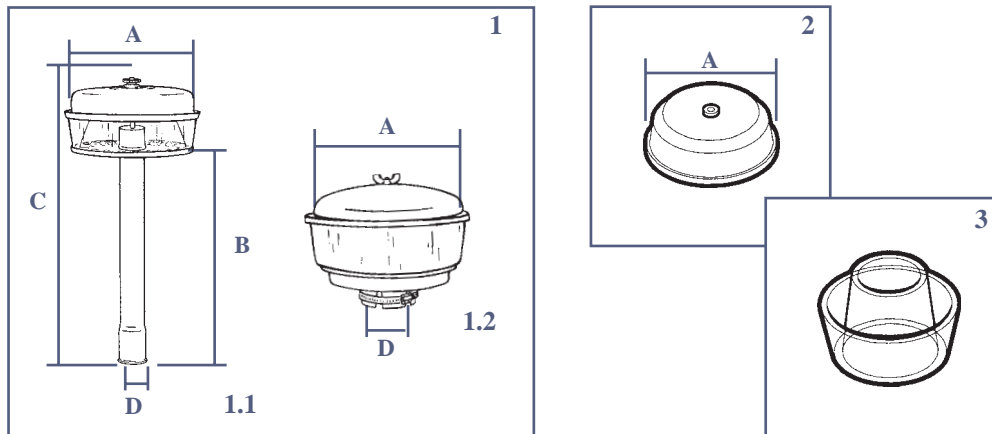

PREFILTRES A AIR - AIR PRECLEANERS

Les préfiltres assurent une protection supplémentaire des moteurs contre les poussières. Ils prolongent le vie du moteur de 35%.

*Precleaners protect engines against dust.
They increase the life of an engine by 35%.*

Figure				1	2	3
A	B	C	D	Préfiltre complet Complete precleaner	Couvercle Cap	Cuve Bowl
174	250	360	51	60/168-19 (FO.1291)	60/168-19A (FE.2110)	60/169-19 (FE.2381A)
	300	413	57	60/168-20 (FO.1802)		
	300	413	64	60/168-21 (FO.1893)		
			72	60/168-22 (FO.2309)		
186,5			77-80	60/168-3 (FO.1249)	60/168-3A (FE.0648)	60/169-3 (FE.0227)
269,5			95-98	60/168-4 (FO.2530)	60/168-4A (FE.6548)	60/169-4 (FO.2531)
			102-105	60/168-18 (FO.2540)		
			110-118	60/168-7 (FO.2550)		
				60/168-8 (FO.2560)		

Dimension en mm / Size in mm

Les références des pièces sont indicatives.
Nos pièces ne sont pas d'origine.

Part numbers are quoted for reference purposes only.
Our parts and accessories are not original.