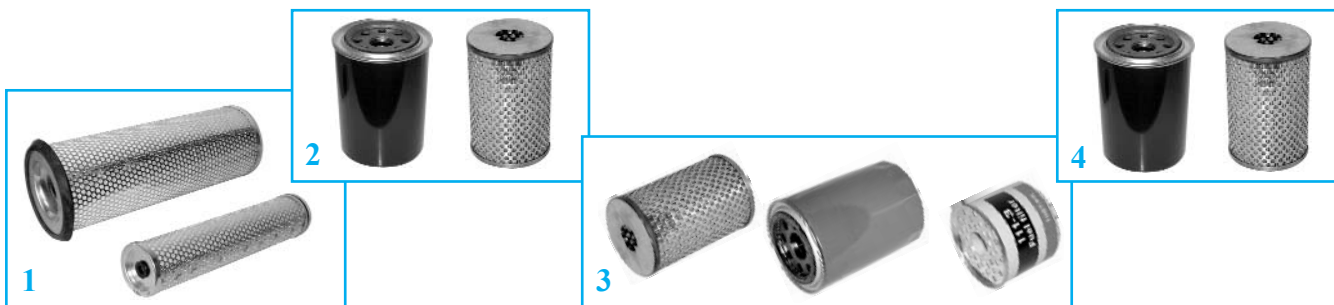

DEUTZ (SUPPLEMENT)

Tracteurs Tractors	1		2	3	4
	Ext. / Out.	Int. / Inn.	Huile Oil	Combustible Fuel	Hydraulique Hydraulic
Agrotron 4.70, 4.80, 4.85, 4.90, 4.95 70, 80, 85, 90, 100 Moteur BF4M1012 Engine			60/97-59 (04208014, 04801954)		60/240-76 (04441047) (Hydraulique Hydraulic)
Agrotron 6.01, 105 Moteur BF6M1012 Engine	60/161-154 (04415905)	60/162-154 (04415906)	60/97-58 (04208015, 04801958)		60/240-51 (04411051, 04418911) (Boîte de vitesses Gearbox)
Agrotron 6.00, 6.05, 6.15, 106, 110, 115 Moteur BF6M1012 Engine					60/240-76 (04441047) (Hydraulique Hydraulic)
Agrotron 6.20, 6.30, 6.45, 120, 135, 150,156 Moteur BF6M1013 Engine	60/161-155 (04415901)	60/162-155 (04415903)		60/111-56 (01160243, 01161582, 01174423, 01180597, 02161582)	60/240-52 (04417454) (Boîte de vitesses Gearbox)
Agrotron 160, 165, 175, 200 Moteur BF6M1013 Engine	60/161-165 (01181003)	60/162-165 (01181004)	60/97-39 (01160025, 01162757, 01162921, 01173430, 01174421, 8701155447)		60/240-76 (04441047) (Hydraulique Hydraulic)
Agrotron 230, 260 Moteur BF6M1013FC Engine	60/161-53 (01901925, 02165056, 02165059)	60-162-53 (01902132, 02394637, 04144966, 042481020, 04544966)			60/240-76 (04441047) (Hydraulique Hydraulic) 60/240-52 (04417454) (Boîte de vitesses Gearbox)

Les références des pièces sont indicatives.
Nos pièces ne sont pas d'origine.

Part numbers are quoted for reference purposes only.
Our parts and accessories are not original.