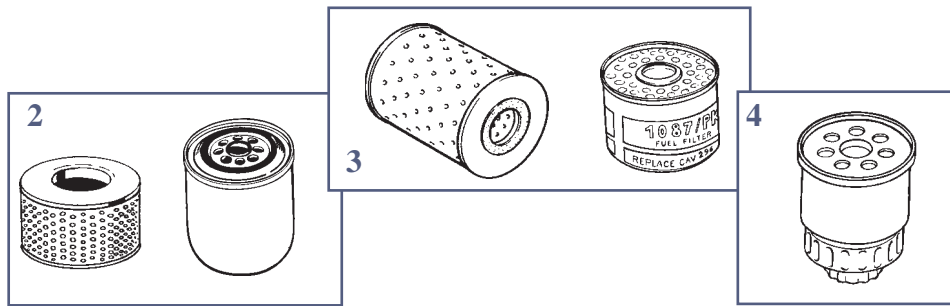

BAUTZ

Tracteurs Tractors	1 Air		2 Huile Oil	3 Combustible Fuel	4 Hydraulique Hydraulic
	Ext. / Out.	Int. / Inn.			
AS120, AW120, AS121, AL122, AS122, AL150, AW150, AS171, AS177, AL180, AS180, AW180, AL200, AL240, AS240, AW240, 300, 300S, AL300				60/111-28 (1009)	
AL140, AS170, AL220, AS220				60/111-32 (1007)	
Moissonneuses - Batteuses Combines					
T600			60/96-20 (146)		
T600/3, T600/4				60/111-33 (1008)	
T600, T604 Commodore			60/96-22 (171)	60/111-32 (1007)	
T600S Commodore			60/97-35 (189 (C339))		
Titan 1110, 1111, 1300 Moteur Perkins 6.354 Engine			60/96-14 (143)	60/111-3 (1087/PK) (Repl. CAV 296)	60/97-4 (305/F)
2000				60/111-32 (1007)	

Les références des pièces sont indicatives.
Nos pièces ne sont pas d'origine.

Part numbers are quoted for reference purposes only.
Our parts and accessories are not original.

"THE RELIABLE SERVICE"