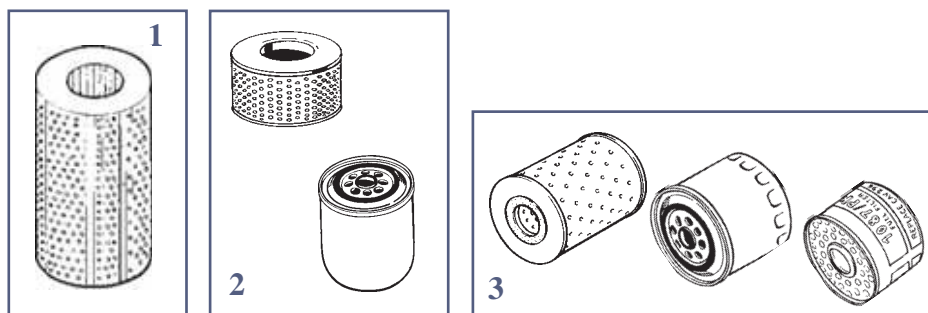

Tracteurs Tractors	1 Air		2	3	4
	Ext. / Out.	Int. / Inn.	Huile Oil	Combustible Fuel	Hydraulique Hydraulic
ED13, ED13/1, ED14, ED1511, ED110, ED111, EK1511				<b>60/111-28</b> (1009)	
ED1611, EGT, ED19, ED2211, ED221V, Leopard EM100				<b>60/111-32</b> (1007)	
ED25, ED26/1, ED30, ED33, ED40, ED42, ED210, ED215				<b>60/111-65</b> (F.1008) Ht.: 146,5mm  + <b>60/111-33</b> (1008)	
ED310				<b>60/111-32</b> (1007) Ht.: 115,5mm	
EL11/1					
L28/1			<b>60/96-30</b> (576)	<b>60/111-33</b> (1008) Ht.: 146,5mm	
L40					
Büffel 74 (3553, 3554A) Moteur Perkins A4.248 Engine			<b>60/97-1</b> (465)	<b>60/111-3</b> (1087/PK) (Repl. CAV 296)	
Königstiger EM300			<b>60/96-22</b> (171) (Cartouche Cartridge) 12/67 ⇄  <b>60/97-35</b> (189 (MWM)) (A visser / Spin on) 1/68 ⇄ 12/72	<b>60/111-33</b> (1008) Ht.: 146,5mm	
Königstiger 1,2	<b>60/161-18</b> (2452)		<b>60/97-35</b> (189 (MWM))	<b>60/111-64</b> (F.1007) Ht.: 115,5mm  + <b>60/111-32</b> (1007)	
Königstiger 74 (3253) Moteur Perkins AD3.152 Engine			<b>60/97-1</b> (465)	<b>60/111-3</b> (1087/PK) (Repl. CAV 296)	