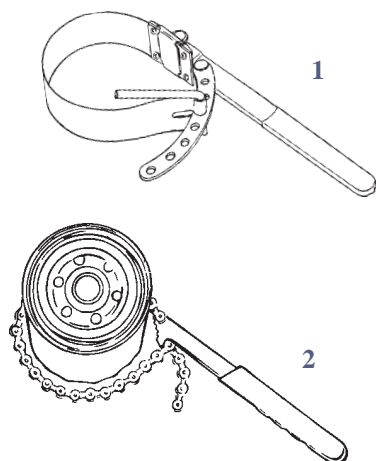

FILTRES HYDRAULIQUES - HYDRAULIC FILTERS

ADAPTABLE SYSTEME UCC / UCC SYSTEM ADAPTABLE

Ré f. Cde Order N°	Anc. Ré f. Old N°	Ré f. UCC UCC N°	Ø	Hauteur Height	Filet Thread
60/657-1	H.60/C	UC.MX.1518-4.10	97	145	3/4"
60/657-2	H.60/7507	UC.2408, UC.5031			
60/657-3	H.60/7502	UC.4205, UC.4235, 1591-4.10	130	180	1 1/4"
60/657-4	H.60/7503	UC.4204			
60/657-5	H.60/7506	UC.4219			
60/657-6	H.60/7508	UC.4218		181	
60/657-7	H.60/7509	UC.2428			

Retour au réservoir / Return to the sump

Filtre pour adaptation sur la conduite de retour au réservoir
Filter for adaptation on the return pipe to the sump

Filet / Thread : 3/4 BSP
Débit max. / Max. flow : 60 L/min
Pression max. / Max. pressure : 7 bars
Filtration : 10 microns

60/656-1 - Ensemble
(H.60) Kit

60/657-1 - Cartouche vissée pour dito
(H.60/C) Spin on cartridge for above

Selon applications / Some applications

Grues Merlo ... / Merlo cranes ...
(Pall HC.9600 FUT 8H, Parker GO.1978)

60/655-17 - Filtre hydraulique
(H.60/7055) Hydraulic filter
Ø : 79mm
Hauteur : 207mm
Height : 207mm

CLEFS POUR FILTRE - FILTER WRENCHES

Ré f. Cde Order N°	Anc. Ré f. Old N°	Fig.	Ø
60/1410-2	FW/4055	1	74 ⇔ 104mm
60/1410-3	8936		100 ⇔ 150mm
60/1410-1		2	⇔ 130mm

Les références des pièces sont indicatives.
Nos pièces ne sont pas d'origine.

Part numbers are quoted for reference purposes only.
Our parts and accessories are not original.