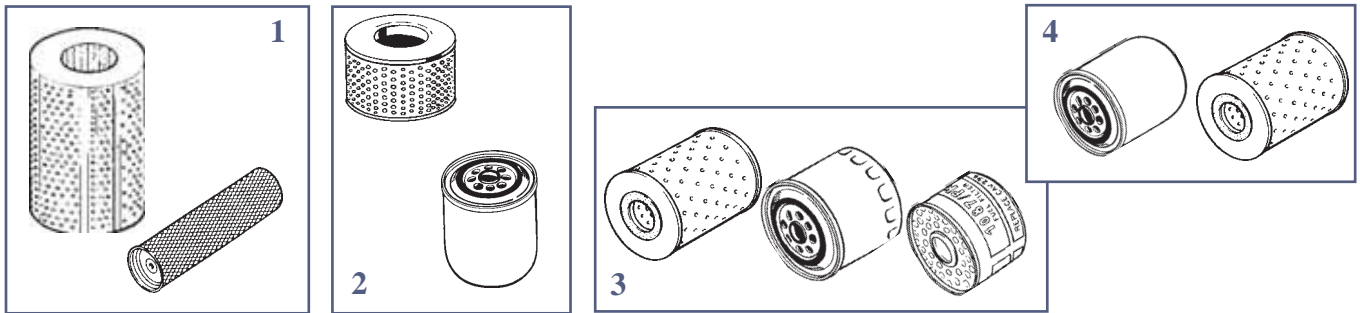

UNIMOG (Mercedes Benz)

Véhicules Vehicles	1 Air		2 Huile Oil	3 Combustible Fuel	4 Hydraulique Hydraulic		
	Ext. / Out.	Int. / Inn.					
U34 (411)				60/111-32 (1007)			
U40 (421), U45 (421), U52 (421), U60T (421)							
U54 (403), U66 (403), U72 (403), U72 (413), U80 (413)	60/161-44 (701) Ht.: 224mm		60/96-43 (1027)		60/625-10 (460)		
Unimog S (404.1), U82 (404.0), U110 (404.0), U110 (404.1)			60/96-20 (146)				
U70 (406), U80 (416), U84 (406), U90 (416), U95 (424), U100 (416), U110 (406), U110 (416), U110T (416), U125 (416)	60/161-44 (701) Ht.: 224mm		60/96-34 (9365)	60/111-32 (1007)	60/625-10 (460)		
U90 (408), U100 (408)	60/161-35 (2427)	60/162-20 (9649)					
U110 (418), U140 (418)	60/161-31 (2402)	60/162-31 (9650)	60/96-43 (1027)				
U120 (425), U150 (425)						60/625-10 (460)	
U600, U600L, U600T (421), U600, U650, U650L (407), U800, U800L (403+417)							
U900 (403, 406, 417), U1200, U1200L, U1200T, U1250, U1250L (424+427), U1300, U1300L, U1350L (435+437) U1400, U1450 (427), U1500, U1500L, U1550L (425+437), U1700, U1700L, U1700T, U1750, U1750L (435+437)			60/96-34 (9365) Ht.: 195mm ou / or 60/96-43 (1027) Ht.: 132mm			60/625-10 (460)	
U1000, U1000T (424+427), U1100, U1100L, U1100T (416), U1100T, U1150, U1150L (417)			60/96-34 (9365)				
U1600, U1650, U1650L							
U2000, U2050, U2100, U2150 (437)	60/161-43 (9556)	60/162-40 (9648)					

Les références des pièces sont indicatives.
Nos pièces ne sont pas d'origine.

Part numbers are quoted for reference purposes only.
Our parts and accessories are not original.

"THE RELIABLE SERVICE"