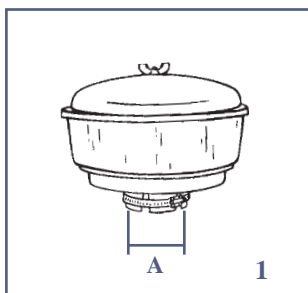

PREFILTRES A AIR ECONOMIQUES - ECONOMY AIR PRECLEANERS

Figure	1		2					
Tracteurs Tractors	Filtre complet Complete filter	A	Cuve Bowl	B	C	D	E	F
<b>J.C.B. (Bamford)</b>								
3C, 3CX, 3D, 520-2, 520-2HL, 520-4, 520-4HL, 520M-2, 520M-4			<b>60/169-10</b> (32206201)	90	180	140	170	105
525B-2, 525B-4, 525B HL			<b>60/169-11</b> (32206303)	139	260	215	250	105
<b>JOHN DEERE</b>								
2140, 2650, 2850, 3030, 3040, 3050, 3130, 3140, 3350, 3640	<b>60/168-16</b> (AZ24175)	77	<b>60/169-11</b> (L28519)	139	260	215	250	105
350, 840, 940, 1020, 1030, 1040, 1120, 1130, 1140, 1150, 1630, 1640, 1830, 1840, 2020, 2030, 2040, 2120, 2130, 2250, 2450, 3020			<b>60/169-10</b> (R28794)	90	180	140	170	105
<b>MASSEY FERGUSON</b>								
800, 825, 530S	<b>60/168-16</b> (3371936M91)	77	<b>60/169-11</b> (1018554M91, 3639424M1)	139	260	215	250	105
2640, 2645, 2680, 2685, 2725, 399, 3120, 6180, 6190								
230, 240, 250, 253, 265, 275, 285, 290, 298, 340, 342, 350, 352, 355, 360, 362, 372	<b>60/168-17</b> (1687562M1)	65	<b>60/169-12</b> (3473919M1)	90	160	120	154	75
230, 240 (A20287 ⇨), 253, 342, 352, 362, 365, 375, 390, 398, 399, 698T, 699, 3050, 3060, 3065, 3070, 3075, 3080, 3085, 3090, 3095, 3115, 6110, 6120, 6130, 6140, 6150, 6160, 6170, Super 90			<b>60/169-10</b> (1508881M1)	90	180	140	170	105
<b>SAME</b>								
Selon applications / Some applications			<b>60/169-10</b> (242391002)	90	180	140	170	105