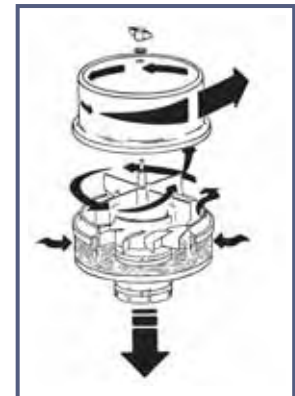

Réf. Cde Order N°	D1		D2	H
60/168-50	3" 3/4	96mm	255mm	278mm
60/168-51	4"	102mm	255mm	278mm
60/168-52	4" 1/2	114mm	255mm	298mm

Les références des pièces sont indicatives. Nos pièces ne sont pas d'origine.

Part numbers are quoted for reference purposes only. Our parts and accessories are not original.