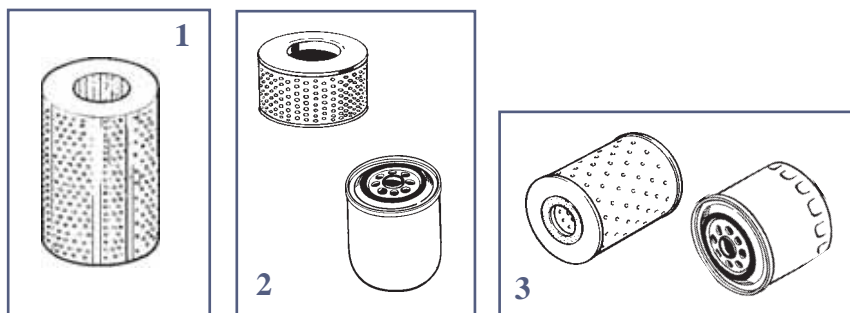

SCHANZLIN

Tracteurs Tractors	1 Air		2 Huile Oil	3 Combustible Fuel	4 Hydraulique Hydraulic
	Ext. / Out.	Int. / Inn.			
44L			60/97-4 (305/F)	60/111-39 (1158)	
204			60/97-35 (189 (C339))	60/111-25 (5006/F)	
Gigant G285, G295			60/97-4 (305/F)	60/111-39 (1158) Ht.: 92 mm ou / or 60/111-56 (1157/F) Ht.: 122 mm	
Gigant 30, G300A				60/111-28 (1009)	
Gigant 300B/F, G300B/F, G350, G350K			60/97-4 (305/F)	60/111-39 (1158)	
Gigant 400				60/111-56 (1157/F)	
Gigant G433, G435, G442				60/111-39 (1158) Ht.: 92 mm ou / or 60/111-56 (1157/F) Ht.: 122 mm	
Gigant 450, 450K				60/111-39 (1158)	
Gigant 600				60/111-64 (F.1007)	
703			60/97-4 (305/F)		
803			60/97-35 (189 (C339))		
4004	60/161-84 (9532)			60/111-25 (5006/F)	
Citytrac 45-4, Golfmatic					

Les références des pièces sont indicatives.
Nos pièces ne sont pas d'origine.

Part numbers are quoted for reference purposes only.
Our parts and accessories are not original.