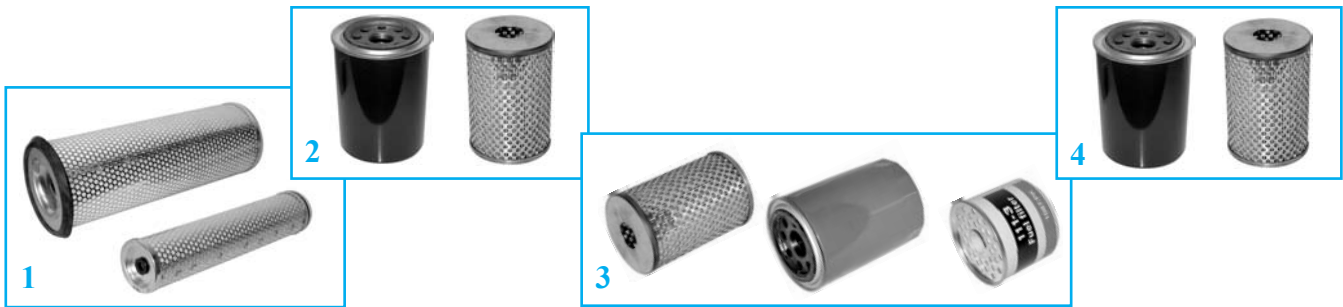

FENDT

Tracteurs Tractors	1		2	3	4		
	Air		Huile Oil	Combustible Fuel	Hydraulique Hydraulic		
	Ext. / Out.	Int. / Inn.					
FARMER 1E, Fix 2E Moteur MWM D 325-2 Engine			60/97-37 (F100001160024, F100001173481, F100001174418, F275203010020)	60/111-32 (F015200060180) (Cartouche Cartridge) 60/111/56 (F100001160243, F181200060030, F119200060010) (A visser / Spin on)			
FARMER 2D Moteur MWM KD 110-5 Engine			60/96-22 (F139207310510, F139207310511) (⇒ 12/66) Diam. : 86,5 mm 60/96-20 (F231201310110, F321215310110) (01/67 ⇒) Diam. : 71,4 mm	60/111-32 (F015200060180)			
FARMER 2S Moteur MWM D208-3 Engine			60/96-22 (F139207310510, F139207310511) (⇒ 05/68) Diam. : 86,5 mm 60/97-11 (F139215310010) (06/68 ⇒)	60/111-32 (F015200060180)			
FARMER 3S, 4S Moteur MWM D208-4 Engine			60/96-22 (F139207310510, F139207310511) (⇒ 03/68) Diam. : 86,5 mm 60/97-35 (F238202310010) (04/68 ⇒)	60/111-32 (F015200060180)			

Les références des pièces sont indicatives.
Nos pièces ne sont pas d'origine

Parts numbers are quoted for reference purposes only.
Our parts and accessories are not original.