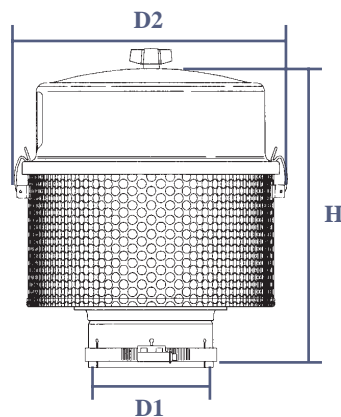

Réf. Cde Order N°	D1		D2	H
60/168-50	3" 3/4	96mm	255mm	278mm
60/168-51	4"	102mm	255mm	278mm
60/168-52	4" 1/2	114mm	255mm	298mm

Les références des pièces sont indicatives. Nos pièces ne sont pas d'origine.

Part numbers are quoted for reference purposes only. Our parts and accessories are not original.