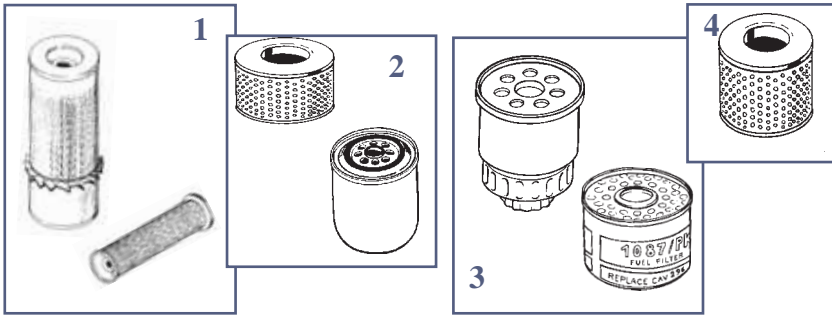

CASE-IH (England)

Fitre à eau / Water filter

258, 268, 288, 485, 495, 585, 595, 685, 695, 785, 795, 884, 885, 895, 985, 995, 3210, 3220, 3230, 4210, 4220, 4230, 4240 (+XL)

60/156-3
(25/1329039)

Tracteurs Tractors	Air		Huile Oil	Combustible Fuel	Hydraulique Hydraulic
	Ext. / Out.	Int. / Inn.			
250, 275 (1959 ⇄ 1961)			60/96-5 (110)	60/111-2 (1005) ou / or 60/111-3 (1087/PK) (Repl. CAV 296)	
275, 276, 354, 374, 384, 414, 434, 444			60/96-1 (111)		
384, 454, 474, 484, 574, 584, 674, 684, 784	60/161-15 (0529854R2) (Sans trou de fixation / Less fixing's hole) 60/161-16 (03125199R2) (Avec trou de fixation / With fixing's hole)	60/162-16 (03115569R2)	60/97-9 (03116609R92)	60/111-3 (1087/PK) (Repl. CAV 296)	
475	60/161-15 (0529854R2) (Sans trou de fixation / Less fixing's hole)		60/97-27 (439)		
385, 395, 485, 495, 585, 595, 685, 695, 785, 795, 885 (+XL) Sans air conditionné Less air conditioning	60/161-16 (03125199R2) (Avec trou de fixation / With fixing's hole)	60/162-16 (03115569R2)	60/97-9 (03116609R92)	60/111-3 (1087/PK) (Repl. CAV 296) ou / or 60/111-16 (1194/F) (Avec purgeur With steam trap) ou / or 60/111-25 (5006/F) (Repl. CAV 496)	60/240-42 (0530144R92) Ht.: 77mm
585XL, 595XL, 685XL, 695XL, 785 (+XL) 795 (+XL), 885 (+XL), 895 (+XL) Avec air conditionné With air conditioning	60/161-17 (03125342R2) Ht.: 290mm	60/162-17 (03125255R1) Ht.: 255mm			
884, 895, 4210, 4220, 4230 (+XL), 85+			60/97-12 (03132737R93)	60/111-16 (1194/F)	
3210, 3220, 3230	60/161-16 (03125199R2)	60/162-16 (03115569R2)	60/97-37 (307/F)	60/111-25 (5006/F) (Repl. CAV 496)	

Les références des pièces sont indicatives.
Nos pièces ne sont pas d'origine.

Part numbers are quoted for reference purposes only.
Our parts and accessories are not original.