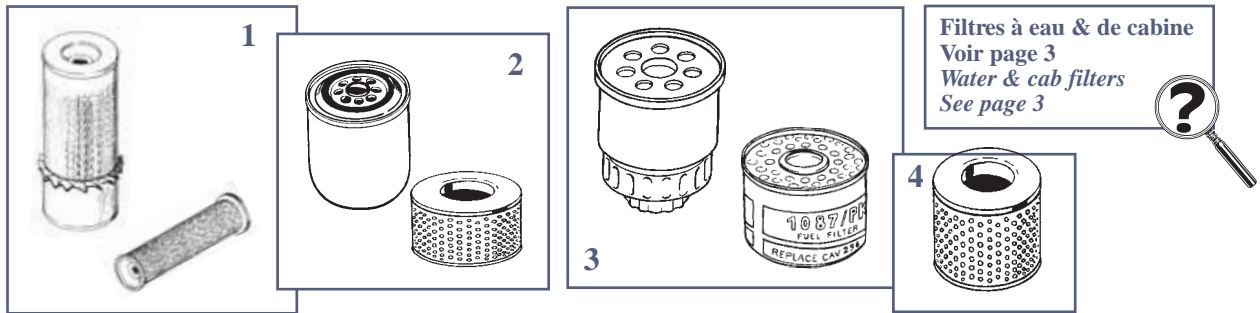

CASE-IH (Europe)

Tracteurs Tractors	1 Air		2 Huile Oil	3 Combustible Fuel	4 Hydraulique Hydraulic	
	Ext. / Out.	Int. / Inn.				
F135D, F137D, F240				60/111-2 (1005) ou / or 60/111-3 (1087/PK) (Repl. CAV 296)		
F270D			60/96-14 (143)	60/111-3 (1087/PK) (Repl. CAV 296)		
D.214, D.215, D.217, D.219, D.320, D.322, D.324, D.326, D.430, D.432, D.436, D.439				60/111-64 (F.1007) (Feutre / Felt) ou / or 60/111-32 (1007)		
323, 353, 383, 423, 453, 483, 523, 553	60/161-18 (2452) Ht.: 299mm	60/162-18 (9667)	60/97-4 (305/F)	60/111-3 (1087/PK) (Repl. CAV 296)	60/240-46 (R.3147441) (A visser / Spin-on)	
433, 533, 633, 733, 833				60/111-16 (1194/F)	60/111-3 x2 (1087/PK) (Repl. CAV 296)	60/240-44 (25/3405722) Ht.: 73mm
544, 554, 644, 744, 844, 844S	60/161-19 (2467) Ht.: 332mm	60/162-19 (9665)	60/97-11 (189 (IH))	60/111-3 (1087/PK) (Repl. CAV 296)	60/240-44 (25/3405722) Ht.: 73mm ou / or 60/240-43 (25/1328276) Ht.: 118mm ou / or 60/240-46 (R.3147441) (A visser / Spin-on)	

Les références des pièces sont indicatives.
Nos pièces ne sont pas d'origine.

Part numbers are quoted for reference purposes only.
Our parts and accessories are not original.

"THE RELIABLE SERVICE"