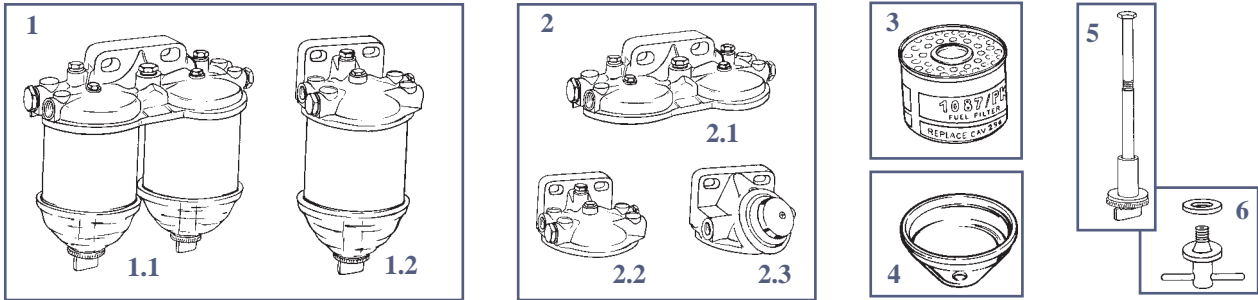

TYPE C.A.V. TYPE

Abb. Afb.	1	2	3	4	5	6
Gewinde Draad	Filter Komplett Komplete filter	Deckel Deksel	Filter Filter	Gehäuse Kuip	Rohr mit Schraube Schroefstang	Ablasshahn Ontluchtungskraan
M.14	60/110-1 (7111/SM) 1.2	60/110-1R (7111-353/BV) 2.2	60/111-3 (1087/PK) (Ers./ Verv. CAV 296) oder / of 60/111-5 (CAV 296)	60/112-2 (7111-42- 9)	60/110-1T (7111-604)	60/110-15 (7111/700)
1/2"	60/110-2 (7111/SP) 1.2	60/110-2R (7111-353/AS) 2.2				
M.14	60/110-3 (7111/2M) 1.1	60/110-3R (7111-353/14) 2.1				
1/2"	60/110-4 (7111/2) 1.1	60/110-4R (7111-353/12) 2.1				
M.14		60/110-5R (7111/PAM) 2.3				