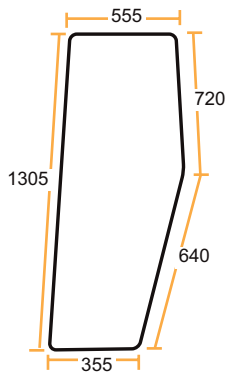

28/4020-28
(7700017134, R1002)
Gauche & Droit, ouvrant
LH & RH, opened