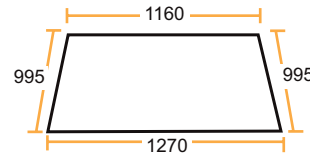

28/4001-12
(7700016589, R1000)
Fixe / Fixed

Porte / Door