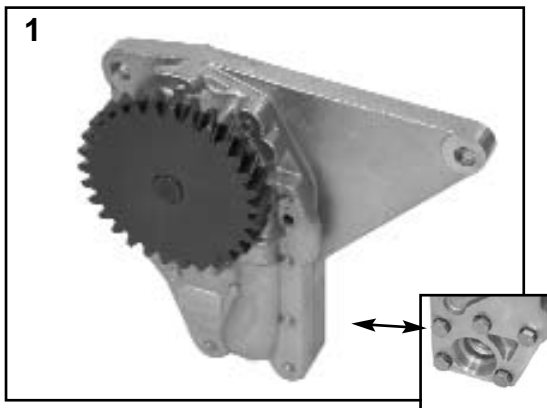

RENAULT PARTS

Pompes à huile - Oil pumps - Oliepompen - Ölpumpen - Bombas de aceite

	Fig.	Parts N°	Oem	Remarque Observation Anmerkung Opmerking Observación
58-32, 58-34, 65-32, 65-34 ME-MA-MS-MX 70-32, 70-34, 80-32, 80-34 PE-PA-PS-PX CERES 65, 70/70X, 75/75X	1	28/90-60	7701002157	Moteur - Axe de piston Ø32mm - Diamètre d'aspiration Ø29mm - Cylindre non renforcé Gudgeon pin - Engine Ø32mm - Aspiration diameter Ø29mm - Standard cylinder Motor - Kolbenbolzen Ø32mm - Ansaug Ø29mm - Nicht verstärkte Zylinder Motor - Pistonpen Ø32mm - Aanzuigbuis Ø29mm - Niet versterkte cilinder Motor - Eje de pistón Ø32mm - Diámetro aspiración Ø29mm - Cilindro no reforzado
75-32, 75-34ME-MA-MS-MX 70-32, 70-34, 80-32, 80-34PE-PA-PS-PX 75-32, 85-32, 85-34, 90-32, 90-34TX 103-52, 103-54, TX-TS-TE-TA 106-54 Tractor TL 110-54, 120-54, 133-54, 145-54 TZ-TX-TS-TE-TA	2	28/90-61	7701018254	Moteur - Axe de piston Ø35 - Diamètre d'aspiration 26mm Cylindre renforcé Gudgeon pin - Engine Ø35mm - Aspiration diameter Ø26mm - Heavy duty cylinder Motor - Kolbenbolzen Ø35mm - Ansaug Ø26mm - Verstärkte Zylinder Motor - Pistonpen Ø35mm - Aanzuigbuis Ø26mm - Versterkte cilinder Motor - Eje de pistón Ø35mm - Diámetro aspiración Ø26mm - Cilindro reforzado

Les références des pièces sont indicatives.
Nos pièces ne sont pas d'origine.

Part numbers are quoted for reference purposes only.
Our parts and accessories are not original.