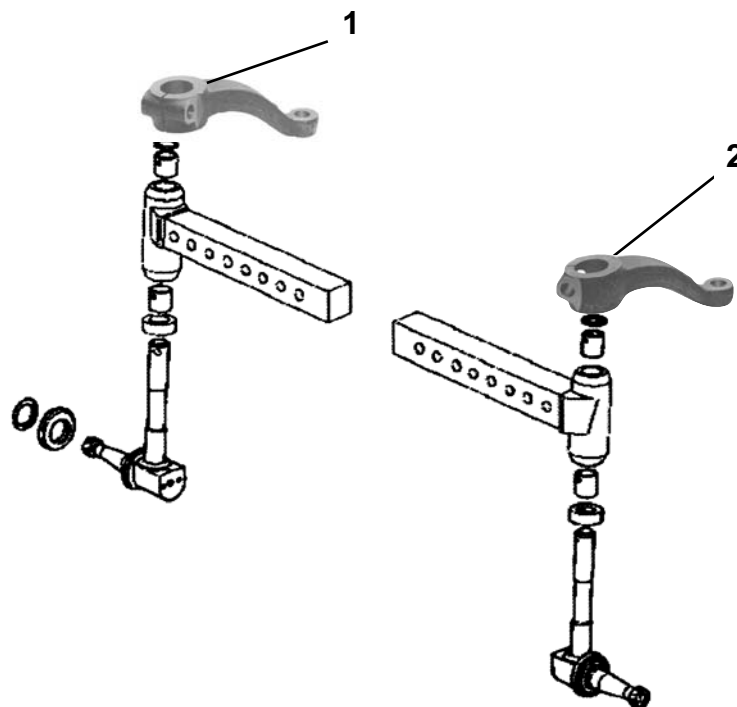

# RENAULT PARTS

Direction - Steering - Lenkung - Besturing - Dirección

	Fig. Abb. Afb. Fig.	Part N°	OEM	Description Beschreibung Omschrijving Descripción
556S, 651S, 656S	1	28/501-16	7700563269	Bras de direction (Droit) Steering arm (RH) Lenkhebel (Rechts) Stuurarm (Rechts) Brazo de dirección (Drcha.)
	2	28/501-17	7700563270	Bras de direction (Gauche) Steering arm (LH) Lenkhebel (Links) Stuurarm (Links) Brazo de dirección (Izqda.)