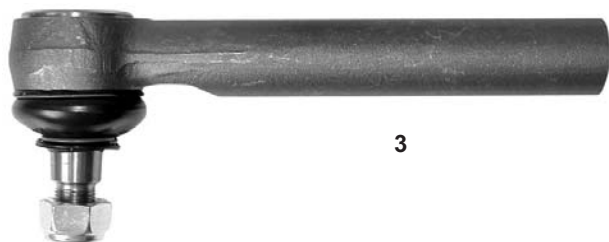

# RENAULT D.M.A. PARTS

Rotules de direction - steering links - Stuurkogels - Kugelköpfe - Rótulas de dirección

1

2

3

3

	Fig.	Part N°	OEM	Pos.		 mm	
50-12 LB/V, 55-12 LB/F/V, 55-14 LB/V, 70-12 LB/V, 70-14 LB/F/V, 80-12 V/F, 80-14 LB/F/V, FRUCTUS 110, 120, 130, 140 <b>4 WD</b>	1	<b>28/495-184</b>	6000103036	LH	F 18 x 1.5 RH	155	20 x 22
	2	<b>28/496-184</b>	6000103037	RH	F 18 x 1.5 LH	155	20 x 22
ARES 640 RZ	3	<b>28/495-185</b>	6000103260	RH + LH	F 24 x 1.5 RH	245	23.5 x 26.5