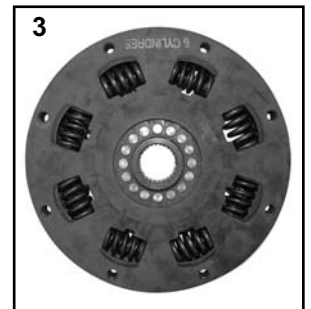

RENAULT PARTS

Amortisseurs de torsion - Torsion dampers - Torsionsdämpfere - Torsiedemperen - Amortiguadores de torsión

	Fig.	N° Parts	OEM
Tractoshift / Tonic 103-52, 103-54, 106-54, 110-54, 120-54, 133-54, 155-54 Temis 550, 610, 630, 650	1	28/196-8	7700019282 (16Z 31x35)
Ares 540 (⇒R0698) Ares 550 (⇒R1776) Ares 610 (⇒R1843) Ares 620 (⇒R1129) Ares 630 (⇒S1296) Ares 640 (⇒S1296)	2	28/196-9	7700046743 (26Z 39x42.5)
Ares 610 (R1844⇒) Ares 620 (R1130⇒) Ares 630 (R1297⇒) Ares 640 (R1297⇒) Ares 616, 626, 636, 696, 710, 720	3	28/196-10	7700052774 (26Z 39x42.5)
Ares 725, 735	4	28/196-11	7700050636 (26Z 39x42.5)
Ares 815, 825, 826 Atlas 915, 925, 926, 935, 936	5	28/196-12	7700053637 (26Z 39x42.5)
Ares 715, 725, 735, 820 (Reverse shift) Ares 816, 826	6	28/196-13	7700057918 (26Z 39x42.5)

Les références des pièces sont indicatives.
Nos pièces ne sont pas d'origine.

Part numbers are quoted for reference purposes only.
Our parts and accessories are not original.