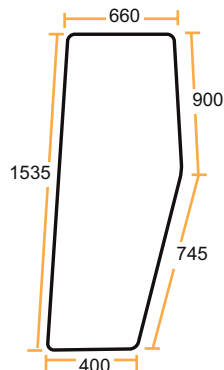

28/4038-21
(7700017132, R1003)
Droit, fixe / RH, fixed
Seulement TS Only