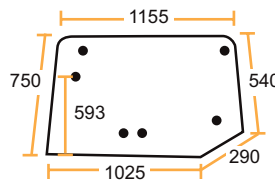

28/4072-82
(6005021388, D8098)

Avant / Front

Cabine std / Std cab

28/4012-38
(6005010160, D8093)
Gauche & Droit / LH & RH

Cabine X / X cab

28/4012-39
(6005010157, D8092)
Gauche & Droit / LH & RH