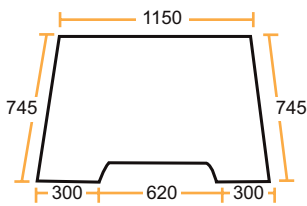

Cabine X / X cab

**28/4000-58**  
(6005010155, D8090)

Latérale / Side

**28/4047-38**  
(6005010162, D8095)  
Gauche & Droit / LH & RH

Porte / Door

**28/4021-30**  
(6005010161, D8094)  
Gauche & Droit / LH & RH