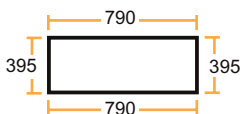

Arrière fond / Bottom rear

⇒ 03/1983

28/4073-40
(7700007517, R1009)

04/1983 ⇒ 06/1987