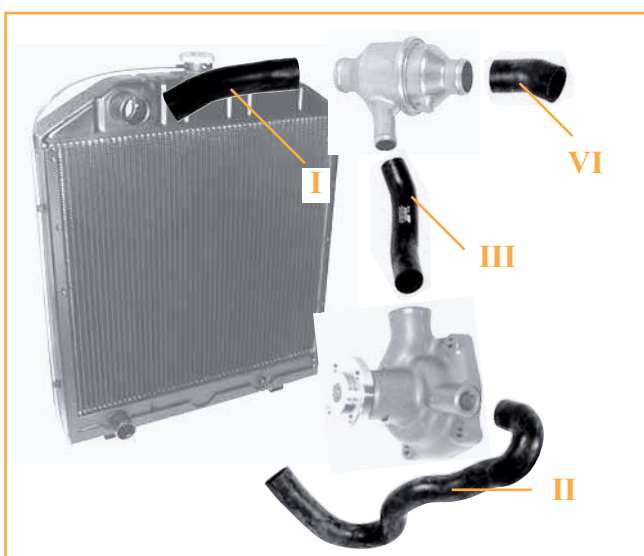

Les références des pièces sont indicatives.
Nos pièces ne sont pas d'origine

Part numbers are quoted for reference purposes only.
Our parts and accessories are not original.