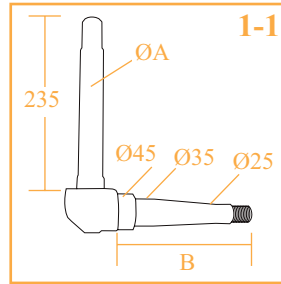

PIECES D'AVANT TRAIN
FRONT AXLE PARTS

Tracteurs Tractors	1		2	3
	Fusée gauche Spindle (LH)	Fusée droite Spindle (RH)	Bague Bush	Joint Seal
Super 3, 5, 6, 7 D22, D30, N70, N71	28/470-88 (0981590300) 1-1 A = 32mm	28/471-88 (0981590400) B = 177mm	28/477-88 (0855873400) 32x35x45mm	
Super 7D, R57, R86, R88	28/470-33 1-1 A = 36mm	28/471-33 B = 177mm	28/477-38 (0855954300) 36x39x45mm	28/474-4 (0608513200) 36x60x20mm
	28/470-34 1-1 A = 36mm	28/471-34 B = 145mm		
	28/470-32 (7701456360, 7701456143) 1-1 A = 36mm	28/471-32 (7701456361, 7701456144) B = 157mm		
301, 351, 361, 421, 461, 466, 551, 556, 651, 656, 751, 58-12, 58-32, 61-12, 65-12, 65-32, 70-12, 70-32, Ceres 65, 70, 75, 310, 320	28/470-42 (7701456261, 7701456941) 1-2	28/471-42 (7701456262, 7701456942)	28/477-49 (7700660383, 6000103009) 40x44x50	28/474-49 (7700630524, 7700695657)