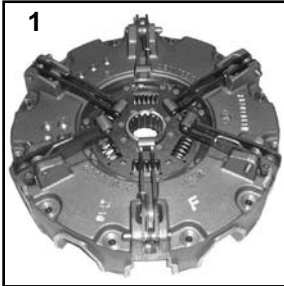

Part numbers are quoted for reference purposes only.  
Our parts and accessories are not original.

**TRACPIECES**

**RENAULT PARTS**

**Embrayages - Clutches - Kupplungen - Koppelingen - Embragues**

	1		2		3
	Embrayage Clutch Kupplung Koppeling Embrague		Disque Plate Scheibe Rijplaat Disco		Butée de débrayage Release bearing Drukklager Drukklager Rodamiento
Celtis 426	310/310 GU6	<b>28/200-341</b>	310 LG	<b>28/221-213L</b> TF 16Z 40x45 (6005012163) 2-1 <b>28/212-52L</b> UC 13Z 21,5x25 (7700060873 7700052211) 2-2	<b>28/231-55L</b> MS 65x97 (7700653345) 3-1
Celtis 436, 446, 456		<b>28/200-340</b> (7700062285)	310 LG	<b>28/221-214L</b> TC-LY 16Z 40x45 (6005021375)  2-3 <b>28/212-52L</b> UC 13Z 21,5x25 (7700060873 7700052211)	<b>28/231-56L</b> MT106x140 (7700653343) 3-2  <b>28/230-19L</b> AU 3-3