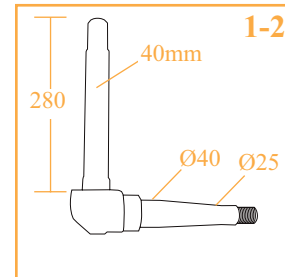

PIECES D'AVANT TRAIN
FRONT AXLE PARTS

Tracteurs Tractors	1		2	3
	Fusée gauche Spindle (LH)	Fusée droite Spindle (RH)	Bague Bush	Joint Seal
Super 3, 5, 6, 7 D22, D30, N70, N71	28/470-88 (0981590300) 1-1 A = 32mm	28/471-88 (0981590400) B = 177mm	28/477-88 (0855873400) 32x35x45mm	
Super 7D, R57, R86, R88	28/470-33 1-1 A = 36mm	28/471-33 B = 177mm	28/477-38 (0855954300) 36x39x45mm	28/474-4 (0608513200) 36x60x20mm
	28/470-34 1-1 A = 36mm	28/471-34 B = 145mm		
	28/470-32 (7701456360, 7701456143) 1-1 A = 36mm	28/471-32 (7701456361, 7701456144) B = 157mm		
301, 351, 361, 421, 461, 466, 551, 556, 651, 656, 751, 58-12, 58-32, 61-12, 65-12, 65-32, 70-12, 70-32, Ceres 65, 70, 75, 310, 320	28/470-42 (7701456261, 7701456941) 1-2	28/471-42 (7701456262, 7701456942)	28/477-49 (7700660383, 6000103009) 40x44x50	28/474-49 (7700630524, 7700695657)