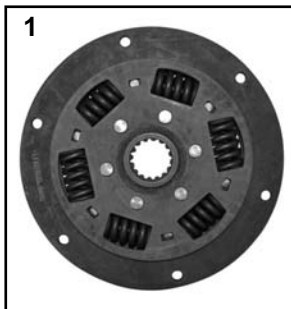

RENAULT PARTS

Amortisseurs de torsion - Torsion dampers - Torsionsdämpfere - Torsiedemperen - Amortiguadores de torsión

	Fig.	N° Parts	OEM
Tractoshift / Tonic 103-52, 103-54, 106-54, 110-54, 120-54, 133-54, 155-54 Temis 550, 610, 630, 650	1	28/196-8	7700019282 (16Z 31x35)
Ares 540 (⇒R0698) Ares 550 (⇒R1776) Ares 610 (⇒R1843) Ares 620 (⇒R1129) Ares 630 (⇒S1296) Ares 640 (⇒S1296)	2	28/196-9	7700046743 (26Z 39x42.5)
Ares 610 (R1844⇒) Ares 620 (R1130⇒) Ares 630 (R1297⇒) Ares 640 (R1297⇒) Ares 616, 626, 636, 696, 710, 720	3	28/196-10	7700052774 (26Z 39x42.5)
Ares 725, 735	4	28/196-11	7700050636 (26Z 39x42.5)
Ares 815, 825, 826 Atlas 915, 925, 926, 935, 936	5	28/196-12	7700053637 (26Z 39x42.5)
Ares 715, 725, 735, 820 (Reverse shift) Ares 816, 826	6	28/196-13	7700057918 (26Z 39x42.5)

Les références des pièces sont indicatives.
Nos pièces ne sont pas d'origine.

Part numbers are quoted for reference purposes only.
Our parts and accessories are not original.