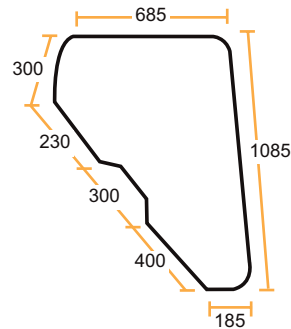

Cabine X / X cab

**28/4000-58**  
(6005010155, D8090)

Latérale / Side

**28/4047-38**  
(6005010162, D8095)  
Gauche & Droit / LH & RH

Porte / Door

**28/4021-30**  
(6005010161, D8094)  
Gauche & Droit / LH & RH