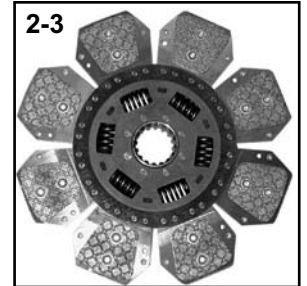

**MS** = Petit Ø / small diameter / Mit kleinem Durchmesser / Kleine Ø / Pequeño Ø

**MT** = Grand Ø / Large diameter / Mit grossem Durchmesser / Grote Ø / Grande Ø

Les références des pièces sont indicatives.  
Nos pièces ne sont pas d'origine.

Part numbers are quoted for reference purposes only.  
Our parts and accessories are not original.

**TRACPIECES**

**RENAULT PARTS**

**Embrayages - Clutches - Kupplungen - Koppelingen - Embragues**

	1		2		3
	Embrayage Clutch Kupplung Koppeling Embrague		Disque Plate Scheibe Rijplaat Disco		Butée de débrayage Release bearing Drukklager Drukklager Rodamiento
Celtis 426	310/310 GU6	<b>28/200-341</b>	310 LG	<b>28/221-213L</b> TF 16Z 40x45 (6005012163) 2-1 <b>28/212-52L</b> UC 13Z 21,5x25 (7700060873 7700052211) 2-2	<b>28/231-55L</b> MS 65x97 (7700653345) 3-1
Celtis 436, 446, 456		<b>28/200-340</b> (7700062285)	310 LG	<b>28/221-214L</b> TC-LY 16Z 40x45 (6005021375)  2-3 <b>28/212-52L</b> UC 13Z 21,5x25 (7700060873 7700052211)	<b>28/231-56L</b> MT106x140 (7700653343) 3-2  <b>28/230-19L</b> AU 3-3