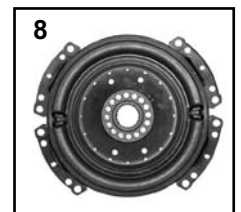

## RENAULT PARTS

**Pompe hydraulique - Hydraulic pump - Hydraulikpumpe -  
Hydrauliekpomp - Bomba hidráulica**

	Part N°	OEM	Débit Flow Druck Debiet Flujo	Description Beschreibung Omschrijving Descripción
TEMIS 550X  CERES 325X, 335X, 345X, 355X	69/565-128	7700057296	22+22	Relevage - Rotation Gauche

# RENAULT PARTS

Amortisseur de torsion - Torsion damper - Torsiondämpfer - Torsiedemper - Amortiguador de torsión

	Fig.	N° Parts	OEM
Tractoshift / Tonic 103-52, 103-54, 106-54, 110-54, 120-54, 133-54, 155-54 Temis 550, 610, 630, 650	1	28/196-8	7700019282 Ø230mm (16Z 31x35)
Ares 540 (⇒R0698) Ares 550 (⇒R1776) Ares 610 (⇒R1843) Ares 620 (⇒R1129) Ares 630 (⇒S1296) Ares 640 (⇒S1296)	2	28/196-9	7700046743 Ø262mm (26Z 39x42.5)
Ares 540, 546, 550, 556, 566 (R0667⇒)	3	28/196-30	7700067040 Ø 294mm (26Z 39x42.5)
Ares 540, 546, 550, 556, 566 (⇒R0666)	4	28/196-42	7700043614 Ø275mm (26Z 39x42.5)
Ares 610 (R1844⇒) Ares 620 (R1130⇒) Ares 630 (R1297⇒) Ares 640 (R1297⇒) Ares 616, 626, 636, 696, 710, 720	5	28/196-10	7700052774 Ø305mm (26Z 39x42.5)
Ares 725, 735	6	28/196-11	7700050636 Ø345mm (26Z 39x42.5)
Ares 815, 825, 826 Atlas 915, 925, 926, 935, 936	7	28/196-12	7700053637 Ø355mm (26Z 39x42.5)
Ares 715, 725, 735, 820 (Reverse shift) Ares 816, 826	8	28/196-13	7700057918 (26Z 39x42.5) Ø295/345mm