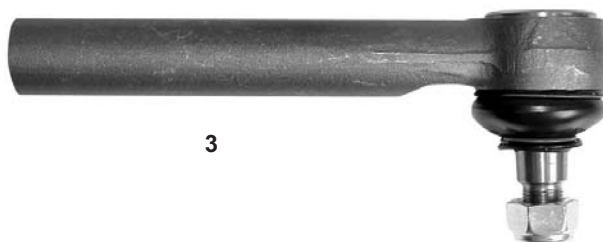

# RENAULT D.M.A. PARTS

Rotules de direction - steering links - Stuurkogels - Kugelköpfe - Rótulas de dirección

1

2

3

3

	Fig.	Part N°	OEM	Pos.		 mm	
50-12 LB/V, 55-12 LB/F/V, 55-14 LB/V, 70-12 LB/V, 70-14 LB/F/V, 80-12 V/F, 80-14 LB/F/V, FRUCTUS 110, 120, 130, 140 <b>4 WD</b>	1	<b>28/495-184</b>	6000103036	LH	F 18 x 1.5 RH	155	20 x 22
	2	<b>28/496-184</b>	6000103037	RH	F 18 x 1.5 LH	155	20 x 22
ARES 640 RZ	3	<b>28/495-185</b>	6000103260	RH + LH	F 24 x 1.5 RH	245	23.5 x 26.5