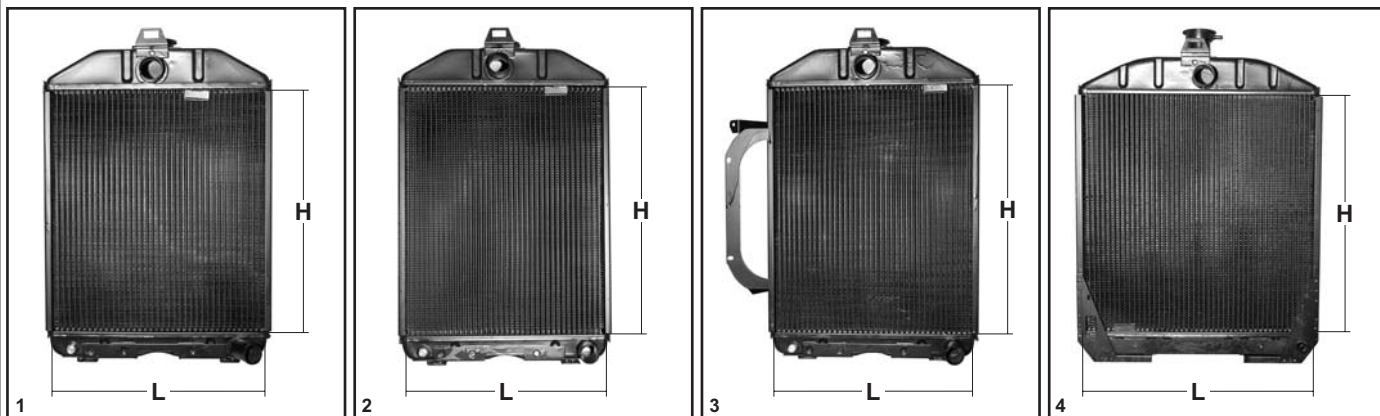

RENAULT PARTS

Radiateurs - Radiators - Radiatoren - Kühler - Radiadores

	Fig.	Part N°	L x H
R551, R651	1	28/150-95	15^{3/8} x 16^{15/16} 391 x 430 mm
R681, R751, R781	2	28/150-96	15^{3/8} x 18^{9/16} 391 x 471 mm
R851	3	28/150-97	15^{3/8} x 18^{9/16} 391 x 471 mm
R891, R951	4	28/150-98	18^{1/2} x 18^{5/8} 470 x 473 mm