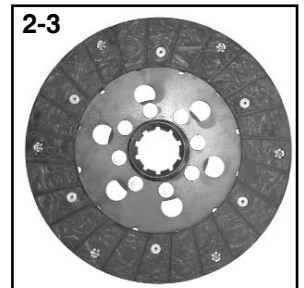

RENAULT PARTS

Embrayages - Clutches - Kupplungen - Koppelingen - Embragues

	1		2		3
	Embrayage Clutch Kupplung Koppeling Embrague		Disque Plate Scheibe Rijplaat Disco		Butée de débrayage Release bearing Drucklager Drukklager Rodamiento
50, 51, 53, 55, 56, 57, 60, 70, 80, 82, 86, 88, 89, 486, 489					28/231-53 MS 55x91 3-1
Super 2D, 3D, 4D, 5D, 6D, 7D, 7E R50, R51, R53, R55, R56, R57, R58, R60, R70, R421, R456, R461	250/250 GU6	28/200-257	250 LN	28/221-225 UF 33Z 34,5x37 2-1 28/221-257 10Z 29x35 2-2 28/212-315 10Z 37x33 2-3	28/231-54 MT 65x102 3-2 28/231-315 DK MT 70x112 3-3

GU6 = Commande indépendante, 6 doigts / Independent clutch, 6 levers / Unabhängiggeschaltet / Onafhankelijke bediening, 6 vingers / Independiente, 6 pastillas
DK = Butée sans détenteur (porteur) / Bearing without carrier / Lager ohne Gehäuse / Drucklager zonder houder / Cojinete sin soporte
LN = Friction d'avancement côté moteur, libre / Main disc, engine side, loose / Fahrscheibe Motorseitig, lose / Losse rijplaat aan motorzijde / Disco principal, lado motor libre
UF = Organique fixe / Fixed organic / Organischer-Belag, ungefedert / Organisch zonder veren / Orgánico sin muelle
MS = Petit Ø / small diameter / Mit kleinem Durchmesser / Kleine Ø / Pequeño Ø
MT = Grand Ø / Large diameter / Mit grossem Durchmesser / Grote Ø / Grande Ø

Les références des pièces sont indicatives.
Nos pièces ne sont pas d'origine.

Part numbers are quoted for reference purposes only.
Our parts and accessories are not original.

"THE RELIABLE SERVICE"