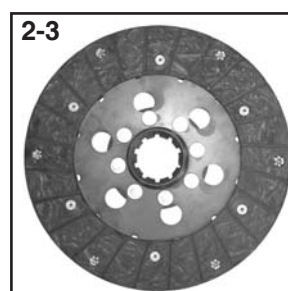

# RENAULT PARTS

Disque de friction - Friction disc - Scheibe - Remschijf - Disco de Freno

	Fig.	Ref.	OEM	Dimensions Size Abmessungen Afmetingen Dimensiones
Ares 610, 620	1	<b>28/422-87</b>	6005019077	A = Ø 343mm B = Ø 63mm C = Ø 77,42mm Z13
	2	<b>28/416-41 (x2)</b>	6005019079 6005021973	
	3	<b>28/416-42 (x2)</b>	6005021972 6005019078 6005019080	

## Vérins de direction - Steering cylinders - Lenkzylinderen - Stuurcilinders - Cilindros de dirección

	Fig.	N°
Série 51	1	28/580-21
	2	28/580-22

### Embrayages - Clutches - Kupplungen - Koppelingen - Embragues

	1	2	3
	Embrayage Clutch Kupplung Koppeling Embrague	Disque Plate Scheibe Rijplaat Disco	Butée de débrayage Release bearing Drucklager Drukklager Rodamiento
50, 51, 53, 55, 56, 57, 60, 70, 80, 82, 86, 88, 89, 486, 489			<b>28/231-53</b> MS 55x91 <b>3-1</b>
Super 2D, 3D, 4D, 5D, 6D, 7D, 7E R50, R51, R53, R55, R56, R57, R58, R60, R70, R421, R456, R461	250/250 GU3	<b>28/200-257</b>	<b>28/221-225</b> UF 33Z 34,5x37 <b>2-1</b>
		250 LN	<b>28/221-257</b> UF 10Z 29x35 <b>2-2</b>
		250 LG	<b>28/212-315</b> UF 10Z 37X33 <b>2-3</b>
		250 LG	<b>28/231-54</b> MT 65x102 <b>3-2</b>
			<b>28/231-315</b> DK MT 70x112 <b>3-3</b>