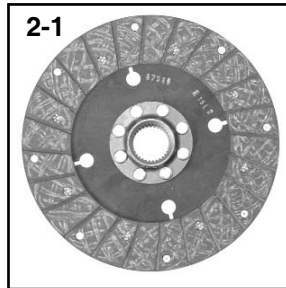

RENAULT PARTS

Embrayages - Clutches - Kupplungen - Koppelingen - Embragues

	1		2		3
	Embrayage Clutch Kupplung Koppeling Embrague		Disque Plate Scheibe Rijplaat Disco		Butée de débrayage Release bearing Drucklager Drukklager Rodamiento
50, 51, 53, 55, 56, 57, 60, 70, 80, 82, 86, 88, 89, 486, 489					28/231-53 MS 55x91 3-1
Super 2D, 3D, 4D, 5D, 6D, 7D, 7E R50, R51, R53, R55, R56, R57, R58, R60, R70, R421, R456, R461	250/250 GU6	28/200-257	250 LN	28/221-225 UF 33Z 34,5x37 2-1 28/221-257 10Z 29x35 2-2 28/212-315 10Z 37x33 2-3	28/231-54 MT 65x102 3-2 28/231-315 DK MT 70x112 3-3

GU6 = Commande indépendante, 6 doigts / Independent clutch, 6 levers / Unabhängiggeschaltet / Onafhankelijke bediening, 6 vingers / Independiente, 6 pastillas
DK = Butée sans détenteur (porteur) / Bearing without carrier / Lager ohne Gehäuse / Drucklager zonder houder / Cojinete sin soporte
LN = Friction d'avancement côté moteur, libre / Main disc, engine side, loose / Fahrscheibe Motorseitig, lose / Losse rijplaat aan motorzijde / Disco principal, lado motor libre
UF = Organique fixe / Fixed organic / Organischer-Belag, ungefedert / Organisch zonder veren / Orgánico sin muelle
MS = Petit Ø / small diameter / Mit kleinem Durchmesser / Kleine Ø / Pequeño Ø
MT = Grand Ø / Large diameter / Mit grossem Durchmesser / Grote Ø / Grande Ø

Les références des pièces sont indicatives.
Nos pièces ne sont pas d'origine.

Part numbers are quoted for reference purposes only.
Our parts and accessories are not original.

"THE RELIABLE SERVICE"