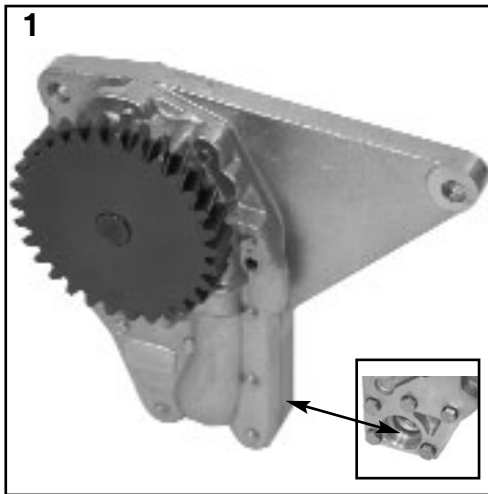

# RENAULT PARTS

Pompes à huile - Oil pumps - Oliepompen - Ölpumpen - Bombas de aceite

	Fig.	Parts N°	Oem	Remarque Observation Anmerkung Opmerking Observación
58-32, 58-34, 65-32, 65-34 ME-MA-MS-MX 70-32, 70-34, 80-32, 80-34 PE-PA-PS-PX CERES 65, 70/70X, 75/75X	1	<b>28/90-60</b>	7701002157	Diamètre d'aspiration 29mm Aspiration diameter 29mm Ansaug Ø29mm Aanzuigbuis Ø29mm Diámetro aspiración Ø29mm
75-32, 75-34 ME-MA-MS-MX 70-32, 70-34, 80-32, 80-34 PE-PA-PS-PX 75-32, 85-32, 85-34, 90-32, 90-34 TX 103-52, 103-54, TX-TS-TE-TA 106-54 Tractor TL 110-54, 120-54, 133-54, 145-54 TZ-TX-TS-TE-TA	2	<b>28/90-61</b>	7701018254	Diamètre d'aspiration 26mm Aspiration diameter 26mm Ansaug Ø26mm Aanzuigbuis Ø26mm Diámetro aspiración Ø26mm
110-54, 120-54, 133-54 TZ-TX-TS-TE-TA 145-54 TZ-TX-TE-TA 160-94, 175-74, 180-94 TZ		<b>28/90-75</b> <b>NEW</b>	6005003742	Diamètre d'aspiration 36mm Aspiration diameter 36mm Ansaug Ø36mm Aanzuigbuis Ø36mm Diámetro aspiración Ø36mm