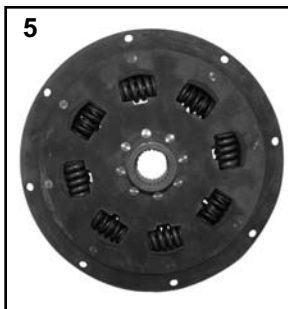

RENAULT PARTS

Amortisseurs de torsion - Torsion dampers - Torsionsdämpfere - Torsiedemperen - Amortiguadores de torsión

	Fig.	N° Parts	OEM
Tractoshift / Tonic 103-52, 103-54, 106-54, 110-54, 120-54, 133-54, 155-54 Temis 550, 610, 630, 650	1	28/196-8	7700019282 (16Z 31x35)
Ares 540 (⇒R0698) Ares 550 (⇒R1776) Ares 610 (⇒R1843) Ares 620 (⇒R1129) Ares 630 (⇒S1296) Ares 640 (⇒S1296)	2	28/196-9	7700046743 (26Z 39x42.5)
Ares 610 (R1844⇒) Ares 620 (R1130⇒) Ares 630 (R1297⇒) Ares 640 (R1297⇒) Ares 616, 626, 636, 696, 710, 720	3	28/196-10	7700052774 (26Z 39x42.5)
Ares 725, 735	4	28/196-11	7700050636 (26Z 39x42.5)
Ares 815, 825, 826 Atlas 915, 925, 926, 935, 936	5	28/196-12	7700053637 (26Z 39x42.5)
Ares 715, 725, 735, 820 (Reverse shift) Ares 816, 826	6	28/196-13	7700057918 (26Z 39x42.5)

Les références des pièces sont indicatives.
Nos pièces ne sont pas d'origine.

Part numbers are quoted for reference purposes only.
Our parts and accessories are not original.