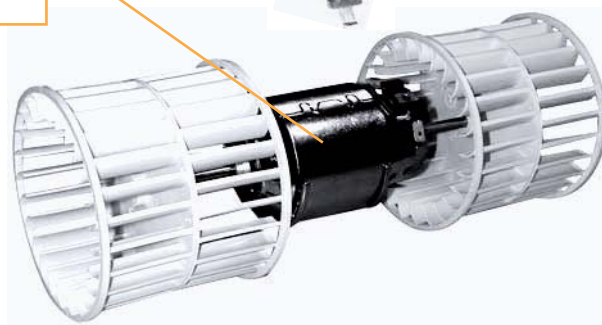

CHAUFFAGE DE CABINE
CAB HEATER

28/1988-7
(7701024792)
Ventilateur de chauffage de cabine
Cab heater fan

28/1988-8
(7701030544, 7701024791, 7701984823)
Resistance électrique
Unit of resistance

TOITS DE CABINE
CAB ROOFS