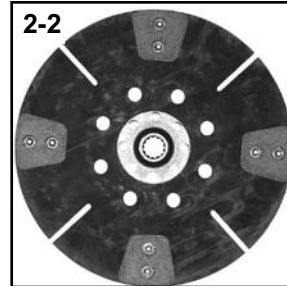

Part numbers are quoted for reference purposes only.  
Our parts and accessories are not original.

**TRACPIECES**

**RENAULT PARTS**

**Embrayages - Clutches - Kupplungen - Koppelingen - Embragues**

	1		2		3
	Embrayage Clutch Kupplung Koppeling Embrague		Disque Plate Scheibe Rijplaat Disco		Butée de débrayage Release bearing Drukklager Drukklager Rodamiento
Celtis 426	310/310 GU6	<b>28/200-341</b>	310 LG	<b>28/221-213L</b> TF 16Z 40x45 (6005012163) 2-1 <b>28/212-52L</b> UC 13Z 21,5x25 (7700060873 7700052211) 2-2	<b>28/231-55L</b> MS 65x97 (7700653345) 3-1
Celtis 436, 446, 456		<b>28/200-340</b> (7700062285)	310 LG	<b>28/221-214L</b> TC-LY 16Z 40x45 (6005021375)  2-3 <b>28/212-52L</b> UC 13Z 21,5x25 (7700060873 7700052211)	<b>28/231-56L</b> MT106x140 (7700653343) 3-2  <b>28/230-19L</b> AU 3-3