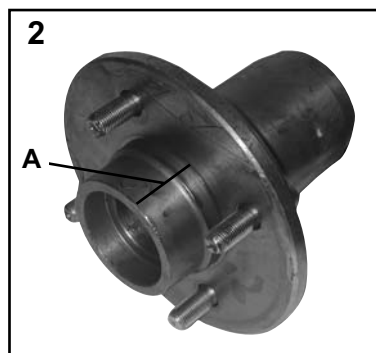

RENAULT PARTS

Pièces d'avant-train - Front axle parts - Vorderachsteile - Voorsonderdelen - Piezas del eje delantero

	Fig.	Parts N°	Oem	Remarque Observation Anmerkung Opmerking Observación
321, 351M, 361, 421M, 461M, 461S, 466S, 521S, 551, 551S, 556S, 651, 651S, 656S, 751, 851	1	28/450-23	770061225	(A) 12mm
	2	28/450-24	7700542309	(A) 40mm
Tous modèles - All models - Alle Modelle - Alle modellen - Todos los modelos	3	28/454-15	7700113045	Couvercle du moyeu Hub cover Stofkop Nabe Flansch Tapa cubo Rueda