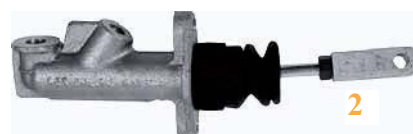

FREINS (MAITRE CYLINDRES & CYLINDRES RECEPTEURS)
BRAKE (MASTER & SLAVE CYLINDERS)

Maître-cylindres / Master cylinders

Tracteurs Tractors	Fig. Fig.	Maître cylindre Master cylinder	Kit de réparation Repair kit
Master I, Master II	1	28/410-20 (7700200371)	28/411-20 (7701200374)
91, 92, 94, 96, 98, 496, 498, 891, 951, 981, 1151, 1181, 1451	2	28/410-21 (7700573717)	
61-12, 61-14, 68-12, 68-14, 75-12, 75-14, 80-12, 80-14, 95-12, 95-14, 103-12, 103-14, 106-14, 110-14, 113-12, 113-14, 120-14, 133-14, 145-14	3	28/410-22 (7700004919, 7700699033) (⇒ 4/87)	28/411-21 (7701201598) (⇒ 4/87)
	4	28/410-23 (7700012835, 7700018167, 7700021476) (5/87 ⇒)	28/411-22 (6005002576, 6005001485) (5/87 ⇒)
75-32, 75-34, 85-32, 85-34, 90-32, 90-34, 103-52, 103-54, 106-54, 110-54, 120-54, 133-54, 155-54, Ceres 65, 75, 85, 95, Ergos 85, 95, 105, Cergos, 330, 340, 350, Ceres 310, 320, 330, 340, Temis 550, 610, 630, 650	4	28/410-23 (7700012835, 7700018167, 7700021476)	28/411-22 (6005002576, 6005001485)

Cylindres récepteurs (Freins à disques) / Slave cylinders (Disc brakes)

Tracteurs Tractors	Fig. Fig.	Cylindre récepteur Slave cylinder	Kit de réparation Repair kit	
91, 92, 94, 96, 98, 496, 498, 891, 951, 981, 1151, 1181	1	28/413-12 (7700518258)	28/414-4 (7701007614, 7701007615)	
61-12, 61-14, 68-12, 68-14, 75-12, 75-14, 77-12, 77-14, 80-12, 80-14,	2	28/413-13 (7700005709)		28/414-5 (7701030685) Avec piston With piston