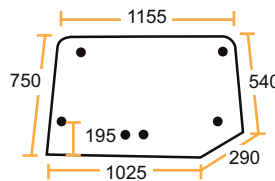

Arrière supérieure / Upper rear

28/4072-42
(6005010163, D8096)