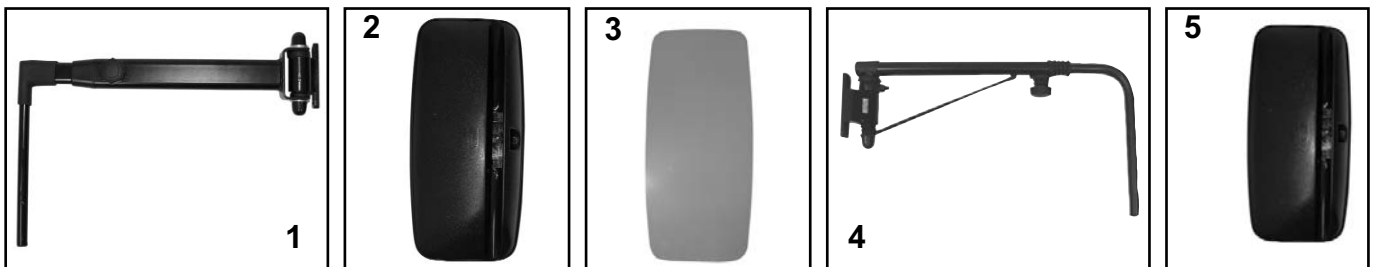

## Rétroviseurs - Mirrors - Spiegels - Spiegels - Retrovisores

	Fig.	Part N°	OEM	Observation
Ares 540, 550, 610, 620, 630, 640, 710, 720, 725, 735, 815, 825	1	<b>28/4172-187</b>		Bras extensible droit 440-670mm Extendable arm RH 440-670mm Teleskoparm rechts 440-670mm Spiegelsteun verstelbaar rechts 440-670mm Brazo extensible derecho 440-670mm
	1	<b>28/4172-188</b>		Bras extensible gauche 440-670mm Extendable arm LH 440-670mm Teleskoparm links 440-670mm Spiegelsteun verstelbaar links 440-670mm Brazo extensible izquierdo 440-670mm
	2	<b>28/4172-189</b>	6005022494	Cuvette / Mirror / Spiegelkopf / Spiegel / Espejo 200x420mm Fixation / Fitting / Befestigung / Bevestiging / Fijación Ø18mm
	3	<b>28/4172-190</b>	6005017738 6005025880	Miroir de rechange 408x185.5mm Remplacement mirror 408x185.5mm Reservespiegel 408x185.5mm Spiegelglas 408x185.5mm Espejo de recambio 408x185.5mm
Ceres 65, 75, 85, 95, 310, 320, 330, 340	4	<b>28/4172-42</b>	6005021000	Bras extensible droit 400-630mm Extendable arm RH 400-630mm Teleskoparm rechts 400-630mm Spiegelsteun verstelbaar rechts 400-630mm Brazo extensible derecho 400-630mm
	4	<b>28/4172-43</b>	6005020999	Bras extensible gauche 400-630mm Extendable arm LH 400-630mm Teleskoparm links 400-630mm Spiegelsteun verstelbaar links 400-630mm Brazo extensible izquierdo 400-630mm
	5	<b>28/4172-31</b>	6005020998	Cuvette / Mirror / Spiegelkopf / Spiegel / Espejo 370x185mm Fixation / Fitting / Befestigung / Bevestiging / Fijación Ø18mm