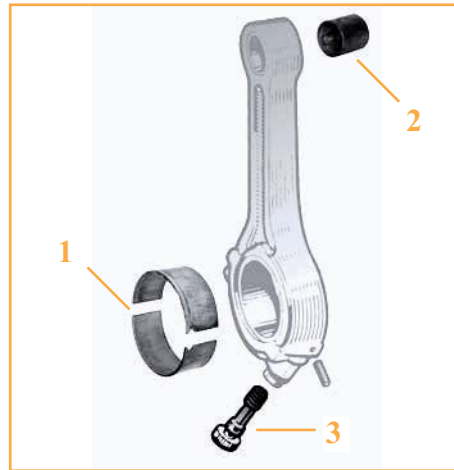

**COUSSINETS & BAGUES DE BIELLE**  
**CONNECTING RODS BEARINGS & SEALS**

Moteurs MWM - Refroidissement par eau / MWM engines - Water cooled

			1	2	3
Moteur Engine	Type Type	Cyl. Cyl.	Paire de coussinets de bielle Conrod bearing pair	Bague de bielle Small end bush	Boulon de bielle Conrod bolt
D227-6	227.6	6	<b>28/3-63</b> (7701016819) Ø 58mm	<b>28/28-63</b> (7701005656) Ø 32mm	<b>28/26-63</b> (7701016824)
	227.26		<b>28/3-64</b> (7701019887) Ø 63mm	<b>28/28-64</b> (7701019243) Ø 35mm	
D226-B6 TD226-B6		6	<b>28/3-64</b> (7701019887) Ø 63mm	<b>28/28-64</b> (7701019243) Ø 35mm	