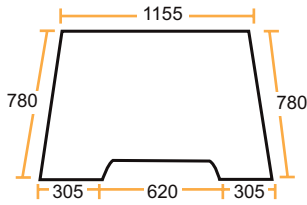

VITRERIE DE CABINE
CAB GLASS

Séries Ceres Series

65, 70, 70X, 75, 75X, 85, 85X, 95, 95X

Vitres claires / Clear glass

Pare-brise / Windscreen

Cabine std / Std cab

28/4000-57
(6005010158, D8091)