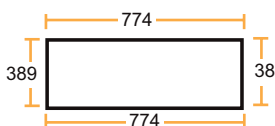

Arrière inférieure / Lower rear

28/4073-28
(6005002917, D8097)

Les références des pièces sont indicatives.
Nos pièces ne sont pas d'origine

Part numbers are quoted for reference purposes only.
Our parts and accessories are not original.