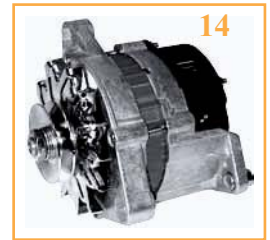

**ALTERNATEURS**  
**ALTERNATORS**

**11**

**12**

**13**

**14**

Tracteurs / Type Tractors / Typ	Fig. Fig.	Réf. Ref.	OEM OEM	Remarque Observation	Capacité Capacity	Régulateur Regulator
Ceres 65, 75, 85, 95, 310, 320, 330, 340 Ergos 85, 95, 105, Cergos 330, 340, 350	11	<b>62/920-21</b> (W)	7700036536	Iskra AAK5116 Avec airco - Poulie simple With airco - Single pulley Raccords à vis Screw connection	14V. 95 Amp.	<b>62/919-18</b>
	12	<b>62/920-113</b> (W)	7700036535	Iskra AAK1356 Sans airco - Poulie simple Less airco - Single pulley Raccords à vis Screw connection	14V. 65Amp.	<b>62/919-17</b>
Ares 540, 550, 610, Ares 620, 630, 640, Temis 550 Poulie plate Flat pulley	13	<b>62/920-114</b> (W)	7700046783 7700042474	Iskra AAK5137, AAK5125 8 gorges - Ø56mm - 8 grooves	14V. 95Amp.	<b>62/919-18</b>
Ares 710, 720, 725 Ares 735, 815, 825 Poulie plate Flat pulley		<b>62/920-117</b> (W)	7700048828	Iskra AAK5157 8 gorges - Ø64mm - 8 grooves	14V. 95 Amp.	<b>62/919-18</b>
Temis 610, 630, 650	12	<b>62/920-118</b> (W)	7700053087 7700058810	Iskra AAK3314	14V. 65Amp.	<b>62/919-21</b>
Séries 55, 70, 80 Series Dionis, Fructus, Pales	14	<b>62/920-119</b> (W)	6005016172	Iskra AAK4552	14V. 65Amp.	<b>62/919-21</b>