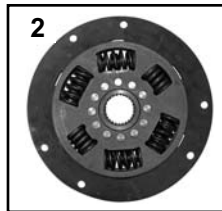

## RENAULT PARTS

**Pompe hydraulique - Hydraulic pump - Hydraulikpumpe -  
Hydrauliekpomp - Bomba hidráulica**

	Part N°	OEM	Débit Flow Druck Debiet Flujo	Description Beschreibung Omschrijving Descripción
TEMIS 550X  CERES 325X, 335X, 345X, 355X	69/565-128	7700057296	22+22	Relevage - Rotation Gauche

# RENAULT PARTS

Amortisseur de torsion - Torsion damper - Torsiondämpfer - Torsiedemper - Amortiguador de torsión

	Fig.	N° Parts	OEM
Tractoshift / Tonic 103-52, 103-54, 106-54, 110-54, 120-54, 133-54, 155-54 Temis 550, 610, 630, 650	1	28/196-8	7700019282 Ø230mm (16Z 31x35)
Ares 540 (⇒R0698) Ares 550 (⇒R1776) Ares 610 (⇒R1843) Ares 620 (⇒R1129) Ares 630 (⇒S1296) Ares 640 (⇒S1296)	2	28/196-9	7700046743 Ø262mm (26Z 39x42.5)
Ares 540, 546, 550, 556, 566 (R0667⇒)	3	28/196-30	7700067040 Ø 294mm (26Z 39x42.5)
Ares 540, 546, 550, 556, 566 (⇒R0666)	4	28/196-42	7700043614 Ø275mm (26Z 39x42.5)
Ares 610 (R1844⇒) Ares 620 (R1130⇒) Ares 630 (R1297⇒) Ares 640 (R1297⇒) Ares 616, 626, 636, 696, 710, 720	5	28/196-10	7700052774 Ø305mm (26Z 39x42.5)
Ares 725, 735	6	28/196-11	7700050636 Ø345mm (26Z 39x42.5)
Ares 815, 825, 826 Atlas 915, 925, 926, 935, 936	7	28/196-12	7700053637 Ø355mm (26Z 39x42.5)
Ares 715, 725, 735, 820 (Reverse shift) Ares 816, 826	8	28/196-13	7700057918 (26Z 39x42.5) Ø295/345mm