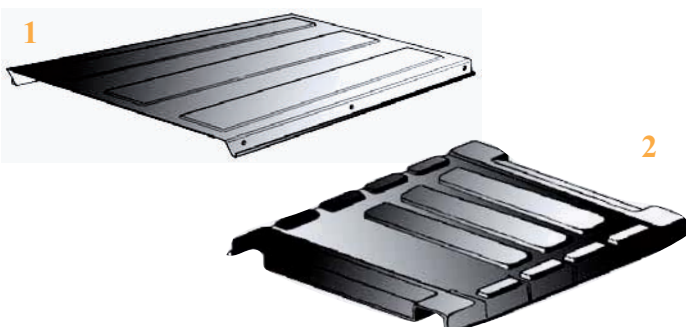

Réf. Ref.	Fig. Fig.	OEM OEM	Tracteurs Tractors
28/4157-1	1	7701350456	351, 421, 461, 462, 466, 521, 551, 556, 651, 652, 656
28/4157-2	2	6005001284	782, 851, 891, 951, 981, 1151, 1181

Les références des pièces sont indicatives.
Nos pièces ne sont pas d'origine

Part numbers are quoted for reference purposes only.
Our parts and accessories are not original.