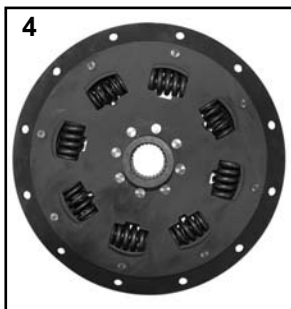

RENAULT PARTS

Amortisseurs de torsion - Torsion dampers - Torsionsdämpfere - Torsiedemperen - Amortiguadores de torsión

	Fig.	N° Parts	OEM
Tractoshift / Tonic 103-52, 103-54, 106-54, 110-54, 120-54, 133-54, 155-54 Temis 550, 610, 630, 650	1	28/196-8	7700019282 (16Z 31x35)
Ares 540 (⇒R0698) Ares 550 (⇒R1776) Ares 610 (⇒R1843) Ares 620 (⇒R1129) Ares 630 (⇒S1296) Ares 640 (⇒S1296)	2	28/196-9	7700046743 (26Z 39x42.5)
Ares 610 (R1844⇒) Ares 620 (R1130⇒) Ares 630 (R1297⇒) Ares 640 (R1297⇒) Ares 616, 626, 636, 696, 710, 720	3	28/196-10	7700052774 (26Z 39x42.5)
Ares 725, 735	4	28/196-11	7700050636 (26Z 39x42.5)
Ares 815, 825, 826 Atlas 915, 925, 926, 935, 936	5	28/196-12	7700053637 (26Z 39x42.5)
Ares 715, 725, 735, 820 (Reverse shift) Ares 816, 826	6	28/196-13	7700057918 (26Z 39x42.5)

Les références des pièces sont indicatives.
Nos pièces ne sont pas d'origine.

Part numbers are quoted for reference purposes only.
Our parts and accessories are not original.