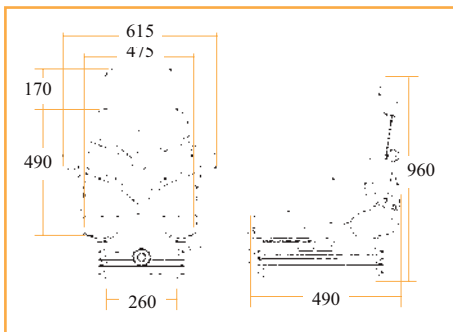

- Réglage lombaire
  Adjustable lumbar support
- Accoudoirs réglables
  Adjustable arm rest
- Inclinaison du dossier
  Reclining back rest
- Embase pivotante
  Turntable
- Inclinaison de l'assise
  Base tilting
- Inclinaison du nez
  Nose tilting
- Réglage suivant le poids du conducteur
  Adjustment for driver weight
- Réglage longitudinal
  Longitudinal adjustment