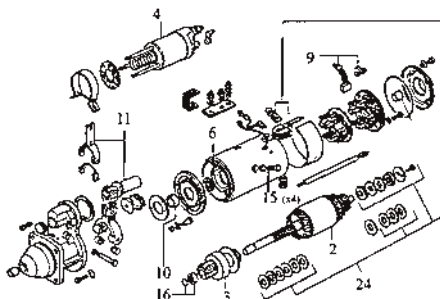

PIECES DE RECHANGE POUR DEMARREUR VALEO (PARIS RHONE)
VALEO (PARIS RHONE) STARTER SPARE PARTS

Nous consulter
On demand

Les références des pièces sont indicatives.
Nos pièces ne sont pas d'origine

Part numbers are quoted for reference purposes only.
Our parts and accessories are not original.

"THE RELIABLE SERVICE"