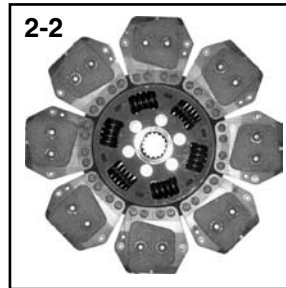

RENAULT PARTS

Embrayages - Clutches - Kupplungen - Koppelingen - Embragues

	1		2		3
	Embrayage Clutch Kupplung Koppeling Embrague		Disque Plate Scheibe Rijplaat Disco		Butée de débrayage Release bearing Drucklager Drukklager Rodamiento
50, 51, 53, 55, 56, 57, 60, 70, 80, 82, 86, 88, 89, 486, 489					28/231-53 MS 55x91 3-1
Super 2D, 3D, 4D, 5D, 6D, 7D, 7E R50, R51, R53, R55, R56, R57, R58, R60, R70, R421, R456, R461	250/250 GU6	28/200-257	250 LN	28/221-225 UF 33Z 34,5x37 2-1 28/221-257 10Z 29x35 2-2 28/212-315 10Z 37x33 2-3	28/231-54 MT 65x102 3-2 28/231-315 DK MT 70x112 3-3

GU6 = Commande indépendante, 6 doigts / Independent clutch, 6 levers / Unabhängiggeschaltet / Onafhankelijke bediening, 6 vingers / Independiente, 6 pastillas
DK = Butée sans détenteur (porteur) / Bearing without carrier / Lager ohne Gehäuse / Drucklager zonder houder / Cojinete sin soporte
LN = Friction d'avancement côté moteur, libre / Main disc, engine side, loose / Fahrscheibe Motorseitig, lose / Losse rijplaat aan motorzijde / Disco principal, lado motor libre
UF = Organique fixe / Fixed organic / Organischer-Belag, ungefedert / Organisch zonder veren / Orgánico sin muelle
MS = Petit Ø / small diameter / Mit kleinem Durchmesser / Kleine Ø / Pequeño Ø
MT = Grand Ø / Large diameter / Mit grossem Durchmesser / Grote Ø / Grande Ø

Les références des pièces sont indicatives.
Nos pièces ne sont pas d'origine.

Part numbers are quoted for reference purposes only.
Our parts and accessories are not original.

"THE RELIABLE SERVICE"