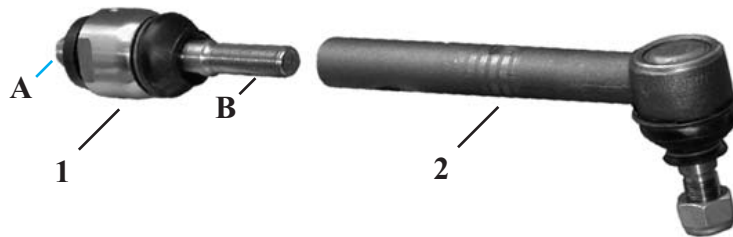

RENAULT PARTS

Rotules & tirants de direction - Tie rods & sockets - Kugelköpfe & Spurstangen -
Spoor-en stuurstangonderdelen - Rótulas y acoples de dirección

	Parts N°	Oem	Fig. Abb. Afb.	Filetage Thread Gewinde Draad Rosca	Longueur Length Länge Lengte Longitud	Conicité Cone Konus Kegel Cono
50-12, 55-12, 55-14, 70-12, 70-14, 80-12, 80-14 Dionis 110, 120, 130, 140	28/497-147 Gauche / LH	6000103044	1	A:M20x1,5D B:M18x1,5G	138mm	
	28/497-148 Droit / RH	6000103045	1	A:M20x1,5D B:M18x1,5D	138mm	
	28/495-152 Gauche / LH	6000148972	2	F18x1,5G	155mm	20/22
	28/495-153 Droit / RH	6000148973	2	F18x1,5D	155mm	20/22
70-14F, Fructus 130 (⇒D0890) 80-14F, Fructus 140 (⇒D0582)	28/497-196 Gauche / LH	6000103039	1	A:M20 x 1,5D B:M18 x 1,5G	181mm	
	28/497-197 Droit / RH	6000103040	1	A:M20x1,5D B:M18x1,5D	181mm	
50-12, 55-12, 55-14, 70-12, 70-14, 80-12, 80-14, Fructus 110, 120, 130, 140 (4WD Carraro axle)	28/495-184 Droit / RH	6000103036	2	F18x1,5D	155mm	20/22
	28/496-184 Gauche / LH	6000103037	2	F18x1,5G	155mm	20/22