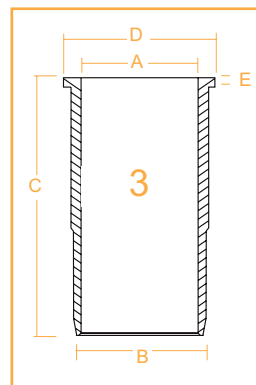

CYLINDRES & CHEMISES
LINERS

- A : Alésage (mm)
  Nominal bore diameter (mm)
- B : Diamètre extérieur (mm)
  Outside diameter (mm)
- C : Hauteur totale (mm)
  Overall length (mm)
- D : Diamètre colerette (mm)
  Flange diameter
- E : Hauteur des ailettes
  ou colerette (mm)
  Fin height (mm)

Références References	OEM OEM	Type Type	A (mm)	B (mm)	C (mm)	D (mm)	E (mm)
28/35-164		1	95	106	212	101	131 + 5,1
28/35-165		1	100	111	212	106	131
28/35-170	7701009594	2	105	108	214	111,8	6
28/35-172	7701017948	3	100	112,95	212	119	8 + 0,5
28/35-75	6005005057	3	105	115	213	123	8 + 1
28/35-76	6005010636	3	105	115	213	123	8 + 1

Les références des pièces sont indicatives.
Nos pièces ne sont pas d'origine

Part numbers are quoted for reference purposes only.
Our parts and accessories are not original.

"THE RELIABLE SERVICE"