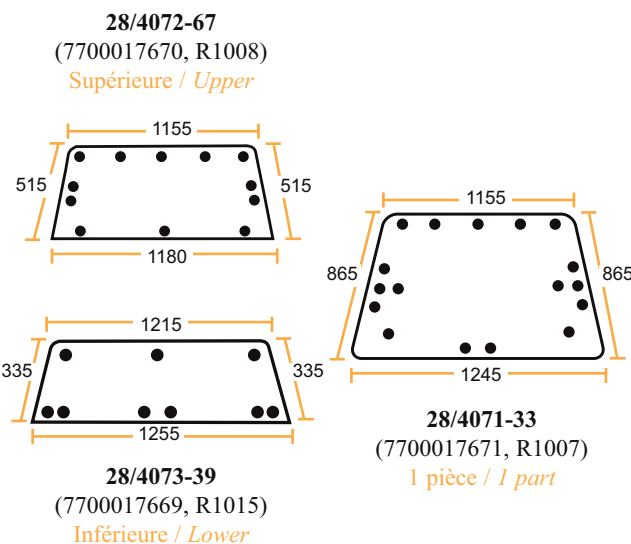

Arrière / Rear

04/1985 ⇒ (5 trous pour charnières / 5 holes per hinge)