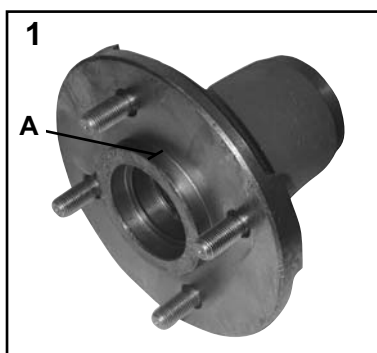

RENAULT PARTS

Pièces d'avant-train - Front axle parts - Vorderachsteile - Voorsonderdelen - Piezas del eje delantero

	Fig.	Parts N°	Oem	Remarque Observation Anmerkung Opmerking Observación
321, 351M, 361, 421M, 461M, 461S, 466S, 521S, 551, 551S, 556S, 651, 651S, 656S, 751, 851	1	28/450-23	770061225	(A) 12mm
	2	28/450-24	7700542309	(A) 40mm
Tous modèles - All models - Alle Modelle - Alle modellen - Todos los modelos	3	28/454-15	7700113045	Couvercle du moyeu Hub cover Stofkop Nabe Flansch Tapa cubo Rueda