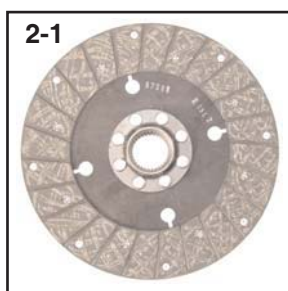

## Vérins de direction - Steering cylinders - Lenkzylinderen - Stuurcilinders - Cilindros de dirección

	Fig.	N°
Série 51	1	28/580-21
	2	28/580-22

### Embrayages - Clutches - Kupplungen - Koppelingen - Embragues

	1	2	3
	Embrayage Clutch Kupplung Koppeling Embrague	Disque Plate Scheibe Rijplaat Disco	Butée de débrayage Release bearing Drucklager Drukklager Rodamiento
50, 51, 53, 55, 56, 57, 60, 70, 80, 82, 86, 88, 89, 486, 489			<b>28/231-53</b> MS 55x91 <b>3-1</b>
Super 2D, 3D, 4D, 5D, 6D, 7D, 7E R50, R51, R53, R55, R56, R57, R58, R60, R70, R421, R456, R461	250/250 GU3	<b>28/200-257</b>	<b>28/221-225</b> UF 33Z 34,5x37 <b>2-1</b>
		250 LN	<b>28/221-257</b> UF 10Z 29x35 <b>2-2</b>
		250 LG	<b>28/212-315</b> UF 10Z 37X33 <b>2-3</b>
		250 LG	<b>28/231-54</b> MT 65x102 <b>3-2</b>
			<b>28/231-315</b> DK MT 70x112 <b>3-3</b>