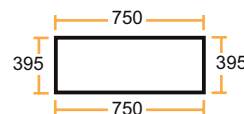

28/4073-43 (*)
(7700020507, R1012)

Les références des pièces sont indicatives.
Nos pièces ne sont pas d'origine

Part numbers are quoted for reference purposes only.
Our parts and accessories are not original.

"THE RELIABLE SERVICE"