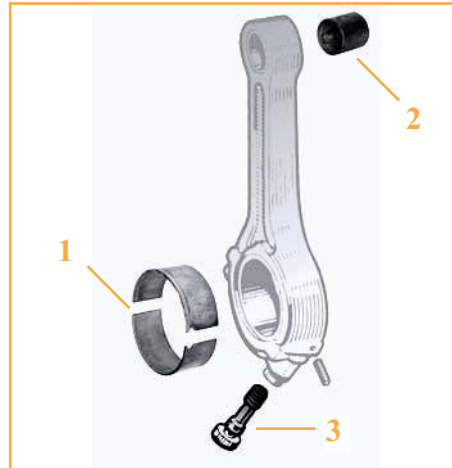

			1	2	3
Moteur Engine	Type Type	Cyl. Cyl.	Paire de coussinets de bielle Conrod bearing pair	Bague de bielle Small end bush	Boulon de bielle Conrod bolt
D325-2	905.2	2	<b>28/3-63</b> (7701016819) Ø 58mm	<b>28/28-63</b> (7701005656) Ø 32mm	<b>28/26-63</b> (7701016824)
D325-3	905.3	3			
D325-4	905.4	4			
D325-6	905.6	6			
D327-2	327.2	2	<b>28/3-63</b> (7701016819) Ø 58mm	<b>28/28-63</b> (7701005656) Ø 32mm	
	327.22		<b>28/3-64</b> (7701019887) Ø 63mm	<b>28/28-64</b> (7701019243) Ø 35mm	
D327-3	327.3	3	<b>28/3-63</b> (7701016819) Ø 58mm	<b>28/28-63</b> (7701005656) Ø 32mm	
	327.23		<b>28/3-64</b> (7701019887) Ø 63mm	<b>28/28-64</b> (7701019243) Ø 35mm	
D327-4	327.24	4	<b>28/3-64</b> (7701019887) Ø 63mm	<b>28/28-64</b> (7701019243) Ø 35mm	