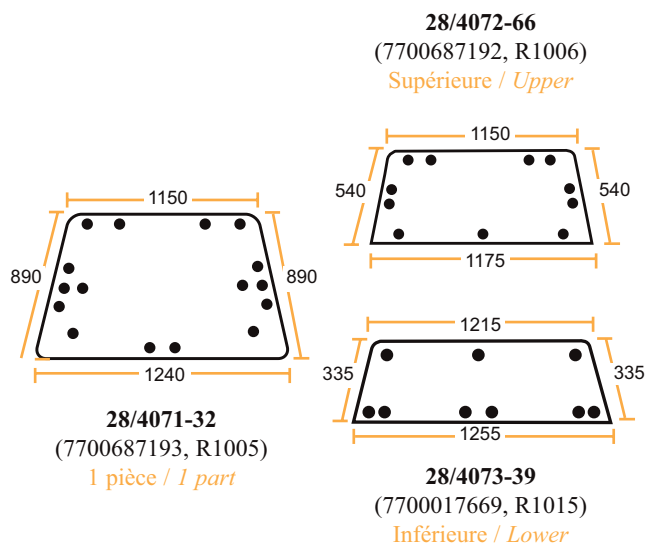

VITRERIE DE CABINE
CAB GLASS

Séries TS, TX & TZ Series

Vitres teintées sauf (*)
Tinted glass except (*)

Arrière / Rear

⇒ 03/1985 (4 trous pour charnières / 4 holes per hinge)