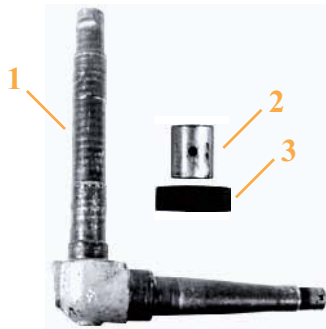

PIECES D'AVANT TRAIN
FRONT AXLE PARTS

Tracteurs Tractors	1		2	3
	Fusée gauche Spindle (LH)	Fusée droite Spindle (RH)	Bague Bush	Joint Seal
Super 3, 5, 6, 7 D22, D30, N70, N71	28/470-88 (0981590300) 1-1 A = 32mm	28/471-88 (0981590400) B = 177mm	28/477-88 (0855873400) 32x35x45mm	
Super 7D, R57, R86, R88	28/470-33 1-1 A = 36mm	28/471-33 B = 177mm	28/477-38 (0855954300) 36x39x45mm	28/474-4 (0608513200) 36x60x20mm
	28/470-34 1-1 A = 36mm	28/471-34 B = 145mm		
	28/470-32 (7701456360, 7701456143) 1-1 A = 36mm	28/471-32 (7701456361, 7701456144) B = 157mm		
301, 351, 361, 421, 461, 466, 551, 556, 651, 656, 751, 58-12, 58-32, 61-12, 65-12, 65-32, 70-12, 70-32, Ceres 65, 70, 75, 310, 320	28/470-42 (7701456261, 7701456941) 1-2	28/471-42 (7701456262, 7701456942)	28/477-49 (7700660383, 6000103009) 40x44x50	28/474-49 (7700630524, 7700695657)