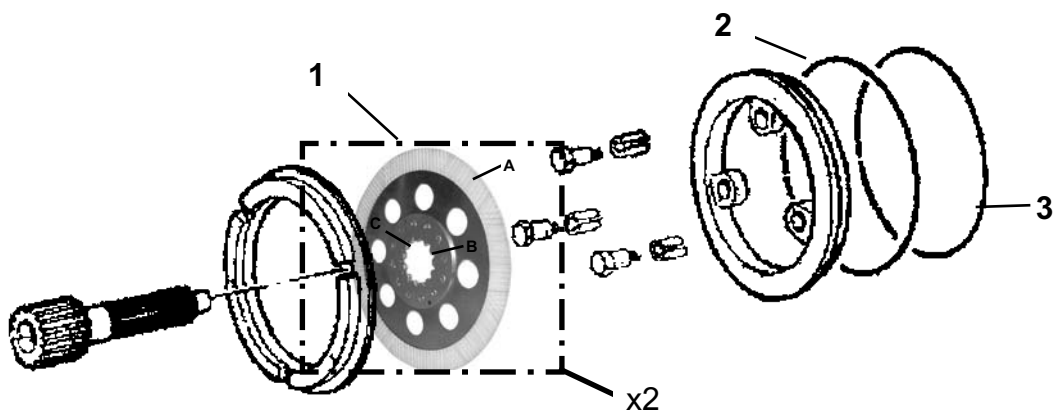

# RENAULT PARTS

Disque de friction - Friction disc - Scheibe - Remschijf - Disco de Freno

	Fig.	Ref.	OEM	Dimensions Size Abmessungen Afmetingen Dimensiones
Ares 610, 620	1	<b>28/422-87</b>	6005019077	A = Ø 343mm B = Ø 63mm C = Ø 77,42mm Z13
	2	<b>28/416-41 (x2)</b>	6005019079 6005021973	
	3	<b>28/416-42 (x2)</b>	6005021972 6005019078 6005019080	