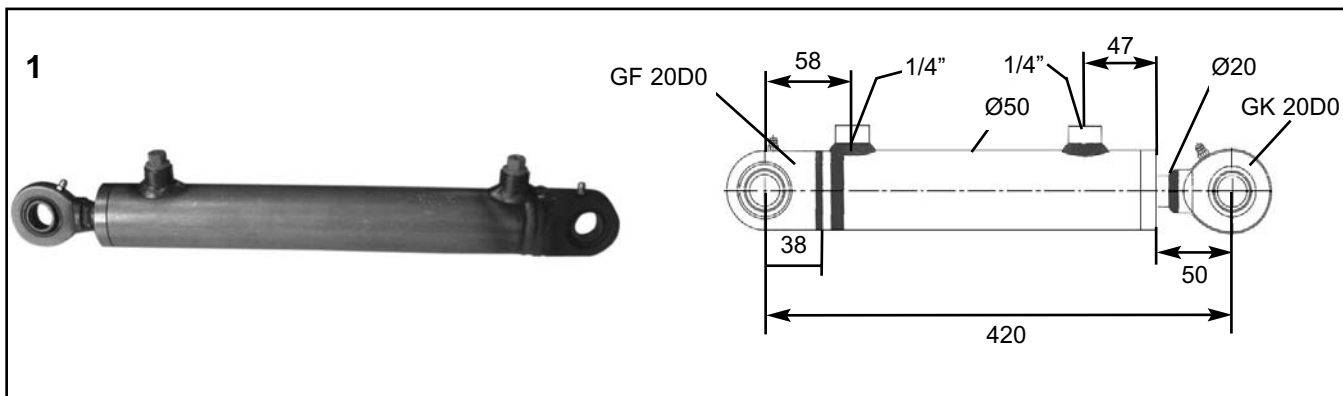

RENAULT PARTS

Vérins de direction - Steering cylinders - Lenkzylinderen - Stuurcilinders - Cilindros de dirección

	Fig.	N°
Série 51	1	28/580-21
	2	28/580-22