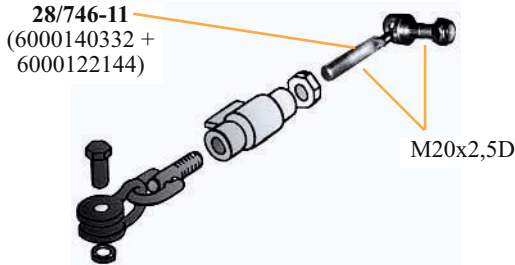

50-12, 55-12, 55-14, 70-12, 70-14, 80-12, 80-14  
Pont Carraro / Carraro axle

**BROCHES D'ATTELAGE / TOP LINK PINS**

Réf. Ref.	OEM OEM	A	B	C	D
28/704-17	0606918702	16	54	25	7
28/704-18	7701018864	16	97	25	5
28/704-19	7700511922	19	57	28	12
28/704-20	7700511924	19	76	28	12
28/704-21	7700552874, 7700514655	25	117	35	12