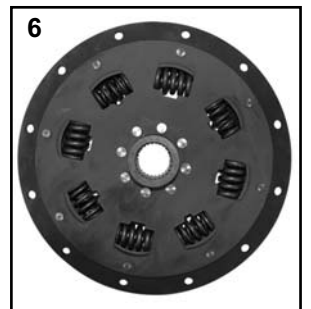

RENAULT PARTS

Amortisseurs de torsion - Torsion dampers - Torsionsdämpfere - Torsiedemperen - Amortiguadores de torsión

	Fig.	N° Parts	OEM
Tractoshift / Tonic 103-52, 103-54, 106-54, 110-54, 120-54, 133-54, 155-54 Temis 550, 610, 630, 650	1	28/196-8	7700019282 (16Z 31x35)
Ares 540 (⇒R0698) Ares 550 (⇒R1776) Ares 610 (⇒R1843) Ares 620 (⇒R1129) Ares 630 (⇒S1296) Ares 640 (⇒S1296)	2	28/196-9	7700046743 (26Z 39x42.5)
Ares 610 (R1844⇒) Ares 620 (R1130⇒) Ares 630 (R1297⇒) Ares 640 (R1297⇒) Ares 616, 626, 636, 696, 710, 720	3	28/196-10	7700052774 (26Z 39x42.5)
Ares 725, 735	4	28/196-11	7700050636 (26Z 39x42.5)
Ares 815, 825, 826 Atlas 915, 925, 926, 935, 936	5	28/196-12	7700053637 (26Z 39x42.5)
Ares 715, 725, 735, 820 (Reverse shift) Ares 816, 826	6	28/196-13	7700057918 (26Z 39x42.5)

Les références des pièces sont indicatives.
Nos pièces ne sont pas d'origine.

Part numbers are quoted for reference purposes only.
Our parts and accessories are not original.