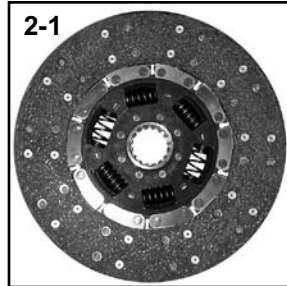

Part numbers are quoted for reference purposes only.  
Our parts and accessories are not original.

**TRACPIECES**

**RENAULT PARTS**

**Embrayages - Clutches - Kupplungen - Koppelingen - Embragues**

	1		2		3
	Embrayage Clutch Kupplung Koppeling Embrague		Disque Plate Scheibe Rijplaat Disco		Butée de débrayage Release bearing Drukklager Drukklager Rodamiento
Celtis 426	310/310 GU6	<b>28/200-341</b>	310 LG	<b>28/221-213L</b> TF 16Z 40x45 (6005012163) 2-1 <b>28/212-52L</b> UC 13Z 21,5x25 (7700060873 7700052211) 2-2	<b>28/231-55L</b> MS 65x97 (7700653345) 3-1
Celtis 436, 446, 456		<b>28/200-340</b> (7700062285)	310 LG	<b>28/221-214L</b> TC-LY 16Z 40x45 (6005021375)  2-3 <b>28/212-52L</b> UC 13Z 21,5x25 (7700060873 7700052211)	<b>28/231-56L</b> MT106x140 (7700653343) 3-2  <b>28/230-19L</b> AU 3-3