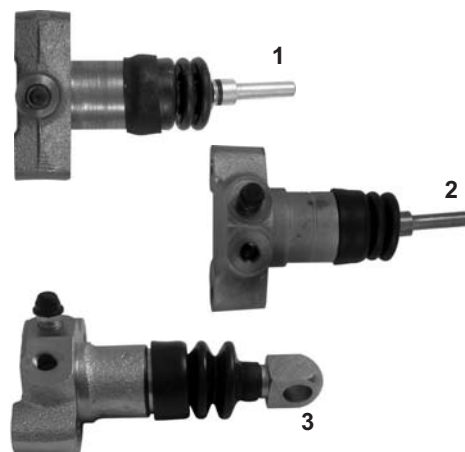

RENAULT D.M.A. PARTS

**Cylindres récepteurs (Freins à disques) / Slave cylinders (Disc brakes) -
Ontvangstremcilinders (Schijfremmen) - Nehmerbremszylinder (Bremscheiben) -
Cilindros receptores (Frenos de disco)**

	Fig.	Cylindre récepteur - Slave cylinder - Ontvangsrem. - Nehmerbrems. - Cilindro receptor	Jeux de réparation - Repair kits - Rev. Set - Rep. Satz - Juegos rep.
91, 92, 94, 96, 98, 496, 498, 891, 951, 981, 1151, 1181	1	28/413-12 (7700518258)	28/414-4 (7701007614, 7701007615)
61-12, 61-14, 68-12, 68-14, 75-12, 75-14, 77-12, 77-14, 80-12, 80-14	2	28/413-13 (7700005709)	28/414-5 (7701030685) Avec piston - With piston - Met zuiger - Mit Kolben - Con pistón
Série 32, 34 serie, Ceres, Ergos, Cergos, Temis	3	28/413-26 (7700015001, 7700047326)	

**Cylindres récepteurs (Freins Girtrak) / Slave cylinders (Girtrak brakes) -
Ontvangstremcilinders (Girtrak rem) - Nehmerbremszylinder (Girtrakbrems) -
Cilindros receptores (Frenos Girtrak)**

	Cylindre récepteur - Slave cylinder - Ontvangsrem. - Nehmerbrems. - Cilindro receptor	Jeux de réparation - Repair kits - Rev. Set - Rep. Satz - Juegos rep.
61-12, 61-14, 68-12, 68-14, 75-12, 75-14, 80-12, 80-14, 95-12, 95-14, 103-12, 103-14, 106-14, 110-14, 113-12, 113-14, 120-14, 133-14, 145-14	28/413-14 (7701025828, 7701030351) RH	28/414-6 (7701025829) Pour 4 cyl. / 1 roue For 4 cyl. / 1 wheel Voor 4 cil. / 1 wiel Für 4 zyl. / 1 rad Para 4 cil. / 1 rueda
	28/413-15 (7701025827, 7701030350) LH	28/414-7 (7701025830) Piston - Piston - Zuiger - Kolben - Pistón