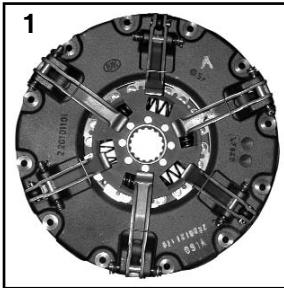

RENAULT PARTS

Embrayages - Clutches - Kupplungen - Koppelingen - Embragues

	1		2		3
	Embrayage Clutch Kupplung Koppeling Embrague		Disque Plate Scheibe Rijplaat Disco		Butée de débrayage Release bearing Drucklager Drukklager Rodamiento
50, 51, 53, 55, 56, 57, 60, 70, 80, 82, 86, 88, 89, 486, 489					28/231-53 MS 55x91 3-1
Super 2D, 3D, 4D, 5D, 6D, 7D, 7E R50, R51, R53, R55, R56, R57, R58, R60, R70, R421, R456, R461	250/250 GU6	28/200-257	250 LN	28/221-225 UF 33Z 34,5x37 2-1 28/221-257 10Z 29x35 2-2 28/212-315 10Z 37x33 2-3	28/231-54 MT 65x102 3-2 28/231-315 DK MT 70x112 3-3

GU6 = Commande indépendante, 6 doigts / Independent clutch, 6 levers / Unabhängiggeschaltet / Onafhankelijke bediening, 6 vingers / Independiente, 6 pastillas
DK = Butée sans détenteur (porteur) / Bearing without carrier / Lager ohne Gehäuse / Drucklager zonder houder / Cojinete sin soporte
LN = Friction d'avancement côté moteur, libre / Main disc, engine side, loose / Fahrscheibe Motorseitig, lose / Losse rijplaat aan motorzijde / Disco principal, lado motor libre
UF = Organique fixe / Fixed organic / Organischer-Belag, ungefedert / Organisch zonder veren / Orgánico sin muelle
MS = Petit Ø / small diameter / Mit kleinem Durchmesser / Kleine Ø / Pequeño Ø
MT = Grand Ø / Large diameter / Mit grossem Durchmesser / Grote Ø / Grande Ø

Les références des pièces sont indicatives.
Nos pièces ne sont pas d'origine.

Part numbers are quoted for reference purposes only.
Our parts and accessories are not original.

"THE RELIABLE SERVICE"