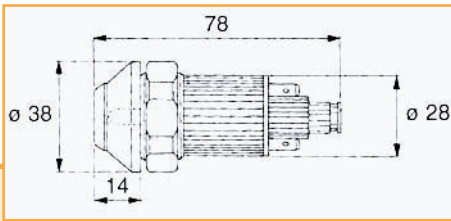

CONTACTEURS
SWITCHES

Bouton-poussoirs / Push switches

	Réf. Ref.	OEM OEM	Désignation Description
	63/1884-26	7700694933	Connecteur Connector housing
	63/1884-27	7703097184 6000149603 7701032345	Ampoule Bulb
	63/1884-2	7700011523 7700004834	Air conditionné Air conditioning
	63/1884-3	7700030856 7700014328	Feux de croisement Full beam light
	63/1884-5	7704001118 7700004829	Phare de travail arrière Rear side light
	63/1884-7	7700028026 7700007393	Gyrophare Beacon
	63/1884-10	7700020880 7700011524	Enclenchement pont avant 4 wheel drive
	63/1884-11	6000102320 7700004827 7704001115	Feu de détresse Hazard light
	63/1884-13	7700007392 7700004831	Prise de force PTO drive
	63/1884-18	7704001121 7700004832	Essuie-glace Wiper
	63/1884-24	7704001122 7700004833	Lave-glace Wiper washer
	63/1884-25	7700011831	Relevage Lift
	63/1884-28	7700011525	Démarrage Start

Les références des pièces sont indicatives.
Nos pièces ne sont pas d'origine

Part numbers are quoted for reference purposes only.
Our parts and accessories are not original.