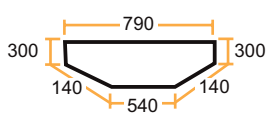

28/4073-41
(7700007528, R1010)

07/1987 ⇒ 06/1989