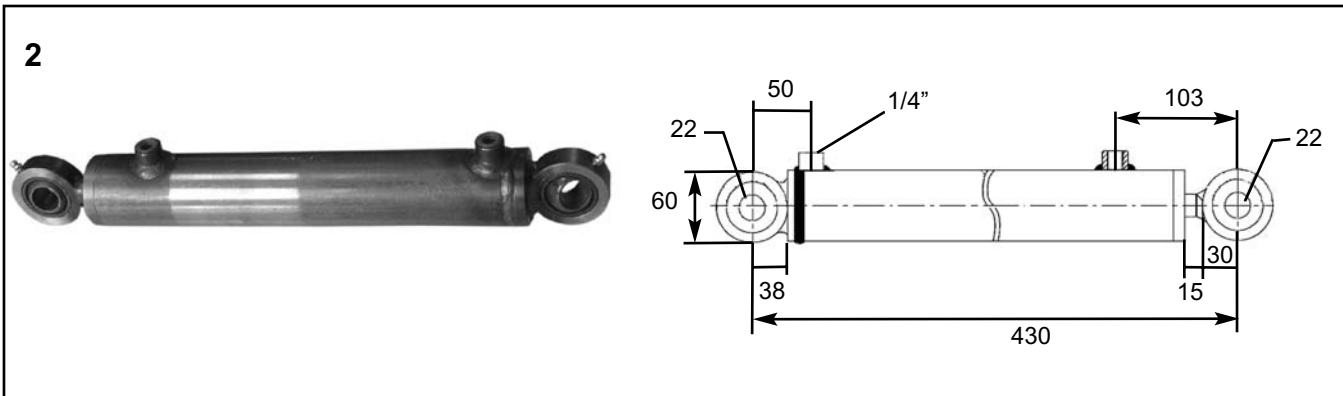

RENAULT PARTS

Vérins de direction - Steering cylinders - Lenkzylinderen - Stuurcilinders - Cilindros de dirección

	Fig.	N°
Série 51	1	28/580-21
	2	28/580-22