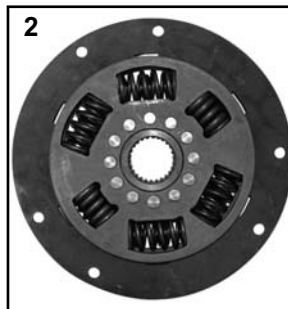

RENAULT PARTS

Amortisseurs de torsion - Torsion dampers - Torsionsdämpfere - Torsiedemperen - Amortiguadores de torsión

	Fig.	N° Parts	OEM
Tractoshift / Tonic 103-52, 103-54, 106-54, 110-54, 120-54, 133-54, 155-54 Temis 550, 610, 630, 650	1	28/196-8	7700019282 (16Z 31x35)
Ares 540 (⇒R0698) Ares 550 (⇒R1776) Ares 610 (⇒R1843) Ares 620 (⇒R1129) Ares 630 (⇒S1296) Ares 640 (⇒S1296)	2	28/196-9	7700046743 (26Z 39x42.5)
Ares 610 (R1844⇒) Ares 620 (R1130⇒) Ares 630 (R1297⇒) Ares 640 (R1297⇒) Ares 616, 626, 636, 696, 710, 720	3	28/196-10	7700052774 (26Z 39x42.5)
Ares 725, 735	4	28/196-11	7700050636 (26Z 39x42.5)
Ares 815, 825, 826 Atlas 915, 925, 926, 935, 936	5	28/196-12	7700053637 (26Z 39x42.5)
Ares 715, 725, 735, 820 (Reverse shift) Ares 816, 826	6	28/196-13	7700057918 (26Z 39x42.5)

Les références des pièces sont indicatives.
Nos pièces ne sont pas d'origine.

Part numbers are quoted for reference purposes only.
Our parts and accessories are not original.