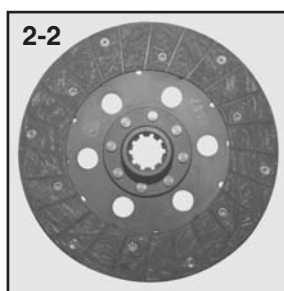

## Vérins de direction - Steering cylinders - Lenkzylinderen - Stuurcilinders - Cilindros de dirección

	Fig.	N°
Série 51	1	28/580-21
	2	28/580-22

### Embrayages - Clutches - Kupplungen - Koppelingen - Embragues

	1	2	3
	Embrayage Clutch Kupplung Koppeling Embrague	Disque Plate Scheibe Rijplaat Disco	Butée de débrayage Release bearing Drucklager Drukklager Rodamiento
50, 51, 53, 55, 56, 57, 60, 70, 80, 82, 86, 88, 89, 486, 489			<b>28/231-53</b> MS 55x91 <b>3-1</b>
Super 2D, 3D, 4D, 5D, 6D, 7D, 7E R50, R51, R53, R55, R56, R57, R58, R60, R70, R421, R456, R461	250/250 GU3	<b>28/200-257</b>	<b>28/221-225</b> UF 33Z 34,5x37 <b>2-1</b>
		250 LN	<b>28/221-257</b> UF 10Z 29x35 <b>2-2</b>
		250 LG	<b>28/212-315</b> UF 10Z 37X33 <b>2-3</b>
		250 LG	<b>28/231-54</b> MT 65x102 <b>3-2</b>
			<b>28/231-315</b> DK MT 70x112 <b>3-3</b>