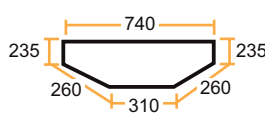

28/4073-42
(7700017136, R1011)

07/1989 ⇒