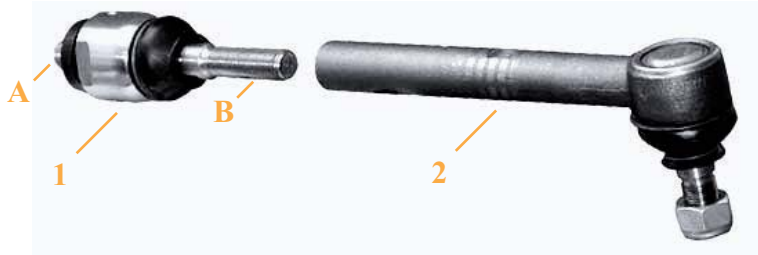

ROTULES & TIRANTS DE DIRECTION
TIE RODS & SOCKETS

Tracteurs Tractors	Réf Ref.	OEM OEM	Fig. Fig.	Filetage Thread	Longueur Length	Conicité Cone
TRACTEURS 4 ROUES MOTRICES 4 WHEEL DRIVE TRACTORS						
Ceres 65, 70, 75, 85, 95 Ceres 310, 320, 330, 340 Cergos 330, 340, 350 Pont Sige axle	28/497-145	6005009895	1	A:M22x1,5D B:M22x1,5D	210mm	
	28/495-150	6005009894	2	F22x1,5D	210mm	23,5x25,5
103-54, 106-54, Ares 540, 550, 610, 620, 630, 640, 650, Ares 710, 720, 725, 735, 815, 825, Temis 550, 610, 630, 650	28/497-146	6000103325	1	A:M22x1,5D B:M24x1,5D	210mm	
	28/495-151	6000103324	2	F24x1,5D	258mm	23,5x25,5
50-12, 55-12, 55-14, 70-12, 70-14, 80-12, 80-14 Dionis 110, 120, 130, 140	28/497-147 <i>Gauche / LH</i>	6000103044	1	A:M20x1,5D B:M18x1,5G	138mm	
	28/497-148 <i>Droit / RH</i>	6000103045	1	A:M20x1,5D B:M18x1,5D	138mm	
	28/495-152 <i>Gauche / LH</i>	6000148972	2	F18x1,5G	55mm	20/22
	28/495-153 <i>Droit / RH</i>	6000148973	2	F18x1,5D	55mm	20/22
Ceres 65, 75, 85, 95, Cergos 340, 350 Ergos 85, 95, 105 Pont Carraro axle	28/497-149	6000149001 6000103261	1	A:M20x1,5D B:M18x1,5D	175mm	
	28/495-154	6000103260	2	F18x1,5D	202mm	20/22

M18D : Rotule filetage mâle M18 droit / Tie rod male M18 RH Thread
F24G : Rotule filetage femelle M24 gauche / Tie rod female M24 LH Thread

DOUILLES DE VERIN DE DIRECTION
STEERING CYLINDER BUSHES

28/579-5F - Ø18mm
28/579-6F - Ø22mm

MANCHON DE TRANSM. AVANT
FRONT DRIVE SHAFT BUSH

551-4, 651-4, 681-4, 751-4, 851-4, 58-14, 58-34,
65-14, 65-34, 68-14, 75-14, 75-34, 80-14, 85-14,
85-34, 95-14, 103-14, 103-54, 110-14, 113-12,
113-14, 133-14, 145-14

Pont Renault shaft

28/6447-8
(7700654352)