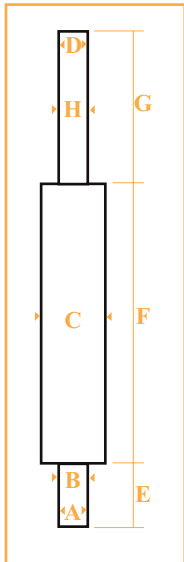

ECHAPPEMENTS
SILENCERS

Tracteurs Tractors	Fig. Fig.	Echappement Silencer	Remarque Observation	A	B	C	D	E	F	G	H	OEM OEM	Collier Clamp	Raincap Weather cap
3 & 4 cylindres 3 & 4 cylinders (MWM)	1	28/165-130	Non-émaillé Not enameled	50	53	110	47	50	500	510	49	7700519115, 7700641942	70/2935-54	70/2930-51
		28/165-131	Emaillé Enameled											
6 cylindres 6 cylinders (MWM)	2	28/165-132	Non-émaillé Not enameled	54	57	110	48	115	480	460	51	7700519116, 7700667934	70/2935-58	
		28/165-133	Emaillé Enameled											
68-12, 68-14, 75-12, 75-14, 80-12, 80-14, 95-12, 95-14	3	28/165-139		45		160 x 90		60	630	85	48	7700003367		
103-12, 103-14	4	28/165-136		50				165	630	75	50	7704001083		
110-14, 113-14, 133-14, 110-54, 120-54, 133-54	5	28/165-137		70				90	930	100	70	7700013313		
145-14, 145-54 155-54, 175-74	6	28/165-138		40		235 x 165		230	930	70	70	7700013196		
Ceres 75, 85, 320, 330 Cergos 330 (DPSG)	7	28/165-134										7700036561		

Moteurs Deutz, Perkins & DPSG (John Deere) Voir page 6 - Deutz, Perkins & DPSG (John Deere) engines see page 6

Les références des pièces sont indicatives.
Nos pièces ne sont pas d'origine

Part numbers are quoted for reference purposes only.
Our parts and accessories are not original.

"THE RELIABLE SERVICE"