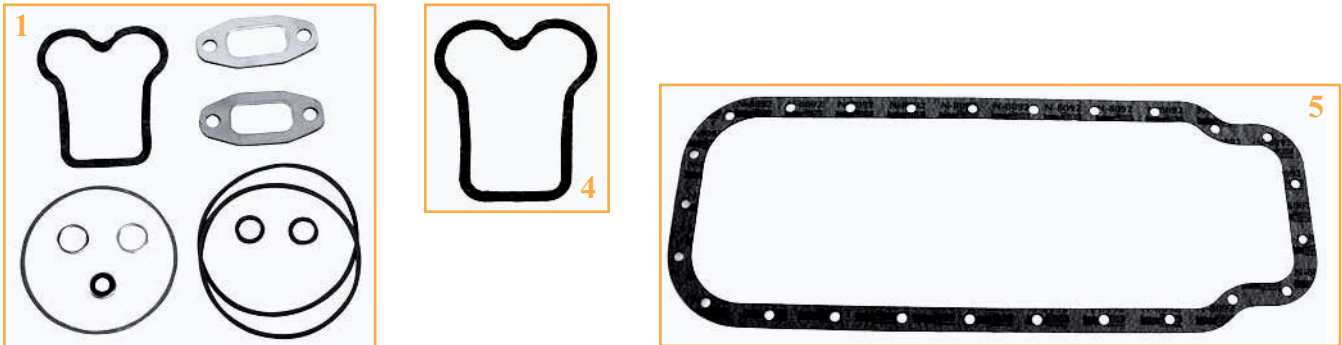

**JOINTS DE MOTEUR
ENGINE GASKET SETS**

Moteurs MWM - Refroidissement par air / MWM engines - Air cooled

	1	2	3	4	5
Moteur Engine	Pochette rodage Top gasket set	Pochette complémentaire Bottom gasket	Joint de culasse Cyl. head gasket	Joint cache-soupape Rocker cover gasket	Joint de carter Sump gasket
AKD112Z AKD112D	28/71-160 (A-C) (7701456095)				
D325	28/71-161 (A-C) (7701456000)			28/74-161 (A) (7701031447, 0123028500)	3 cyl. 28/75-160 (6005010342, 7701002123)
D327	28/71-162 (A-C) (7701456476)				4 cyl. 28/75-161 (6005009904, 0122995500)
					6 cyl. 28/75-162 (6005010343, 600500957, 7701011205)

(A) Pour 1 cylindre / For 1 cylindre
(C) Avec joints de chemise / With liner gaskets

Moteurs Deutz, Perkins & DPSG (John Deere) Voir page 6 - Deutz, Perkins & DPSG (John Deere) engines see page 6

Les références des pièces sont indicatives.
Nos pièces ne sont pas d'origine

Part numbers are quoted for reference purposes only.
Our parts and accessories are not original.

"THE RELIABLE SERVICE"