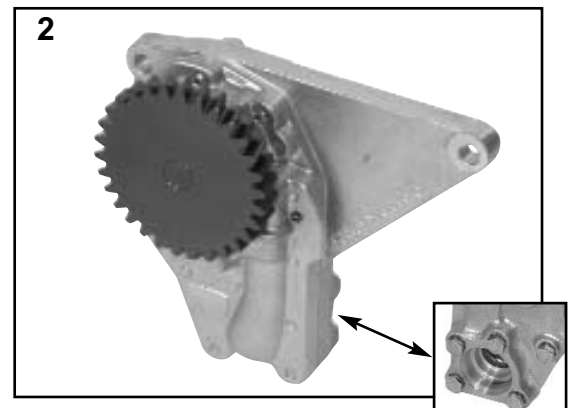

RENAULT PARTS

Pompes à huile - Oil pumps - Oliepompen - Ölpumpen - Bombas de aceite

	Fig.	Parts N°	Oem	Remarque Observation Anmerkung Opmerking Observación
58-32, 58-34, 65-32, 65-34 ME-MA-MS-MX 70-32, 70-34, 80-32, 80-34 PE-PA-PS-PX CERES 65, 70/70X, 75/75X	1	28/90-60	7701002157	Moteur - Axe de piston Ø32mm - Diamètre d'aspiration Ø29mm - Cylindre non renforcé Gudgeon pin - Engine Ø32mm - Aspiration diameter Ø29mm - Standard cylinder Motor - Kolbenbolzen Ø32mm - Ansaug Ø29mm - Nicht verstärkte Zylinder Motor - Pistonpen Ø32mm - Aanzuigbuis Ø29mm - Niet versterkte cilinder Motor - Eje de pistón Ø32mm - Diámetro aspiración Ø29mm - Cilindro no reforzado
75-32, 75-34ME-MA-MS-MX 70-32, 70-34, 80-32, 80-34PE-PA-PS-PX 75-32, 85-32, 85-34, 90-32, 90-34TX 103-52, 103-54, TX-TS-TE-TA 106-54 Tractor TL 110-54, 120-54, 133-54, 145-54 TZ-TX-TS-TE-TA	2	28/90-61	7701018254	Moteur - Axe de piston Ø35 - Diamètre d'aspiration 26mm Cylindre renforcé Gudgeon pin - Engine Ø35mm - Aspiration diameter Ø26mm - Heavy duty cylinder Motor - Kolbenbolzen Ø35mm - Ansaug Ø26mm - Verstärkte Zylinder Motor - Pistonpen Ø35mm - Aanzuigbuis Ø26mm - Versterkte cilinder Motor - Eje de pistón Ø35mm - Diámetro aspiración Ø26mm - Cilindro reforzado

Les références des pièces sont indicatives.
Nos pièces ne sont pas d'origine.

Part numbers are quoted for reference purposes only.
Our parts and accessories are not original.