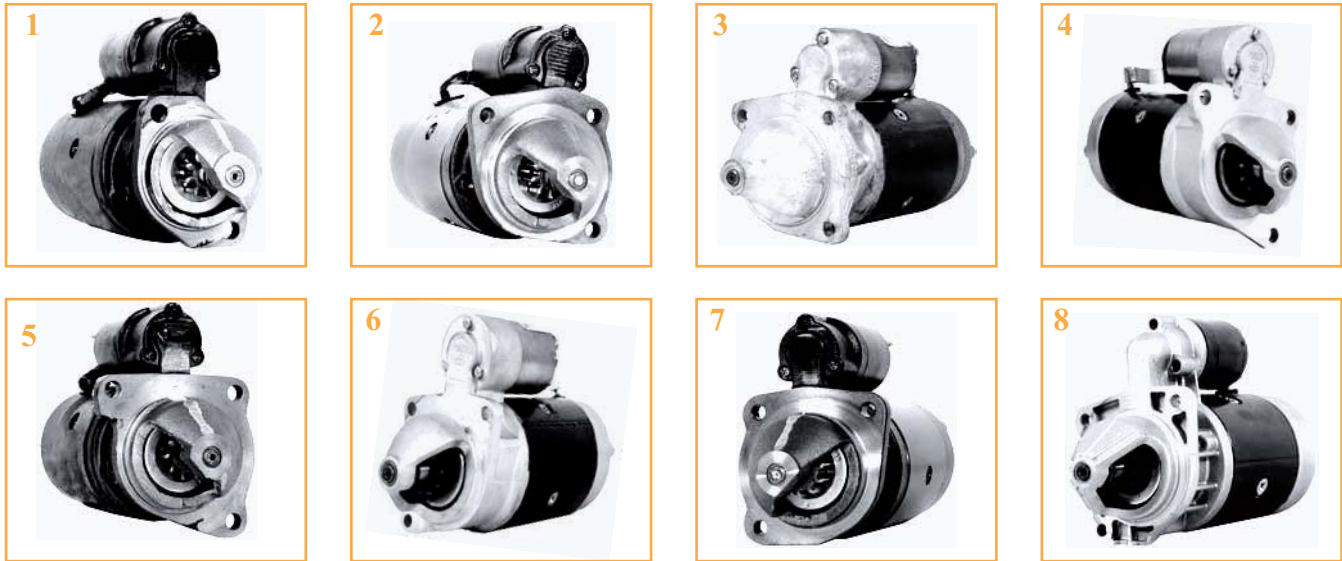

**DEMARREURS
STARTERS**

Tracteurs / Moteurs Tractors / Engines	Fig. Fig.	Réf. Ref.	OEM OEM	Lanceur Drive ass.	Fixation Fitting	Lg. sortante Prominent length	Capacité Capacity
Moteur / Engine MWM 325-2	1	62/930-28 Iskra AZJ3123		9Z	2R	228mm	2,7KW
Moteur / Engine 226, 227, 325, 327	2	62/930-32 Iskra AZJ3218	7700046893 7700627394 7700026780 6005011729 7700501670	9Z	3R	228mm	2,7KW
	2	62/930-56 Iskra AZJ3244	6005701125 6005003153 7700519797 7700525547	9Z	3R	240mm	3,1KW
	3	62/930-26		9Z	3R	254mm	3,5KW
Moteur / Engine Perkins Super 7, 7D	3	62/930-39	0854324900	10Z	3R	254mm	3,5KW
Moteur / Engine Perkins 3-152, 4-203	4	62/930-4	7701028780 6005007548 6005700082	10Z	3R	220mm	2,7KW
	4	62/930-10		10Z	3R	254mm	3,5KW
	5	62/930-90 Iskra AZJ3148	6005700082 6005007548 7701028780	10Z	3R	214mm	2,7KW
Moteur / Engine Perkins 4-236, 4-248	6	62/930-5	7700011850	10Z	3L	250mm	3,5KW
	7	62/930-80 Iskra AZJ3144	7701031686 6005700081 6005003154 6005021272	10Z	3L	238mm	2,8KW
Moteur / Engine Deutz FL912, FL913	8	62/930-68	6000102270	9Z	3L	220mm	2,7KW
	7	62/930-23 Iskra AZJ3170	6005016395 6000103270	9Z	3L	228mm	3KW

Les références des pièces sont indicatives.
Nos pièces ne sont pas d'origine

Part numbers are quoted for reference purposes only.
Our parts and accessories are not original.

"THE RELIABLE SERVICE"