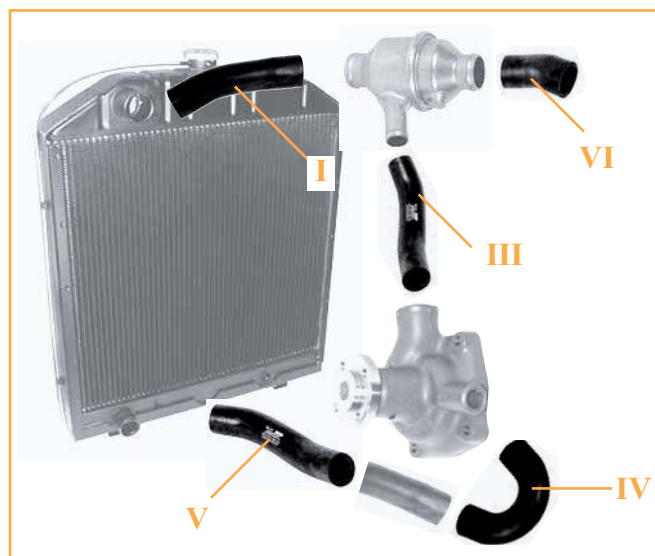

Les références des pièces sont indicatives.
Nos pièces ne sont pas d'origine

Part numbers are quoted for reference purposes only.
Our parts and accessories are not original.