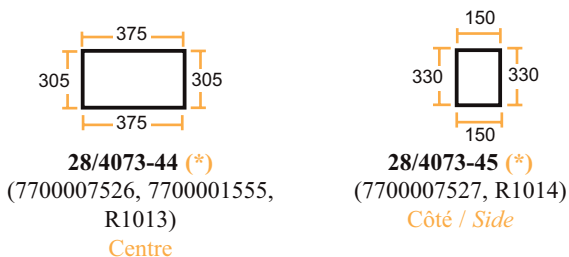

Arrière fond / Bottom rear

Cabine avec siège déplaçable / Cab with movable seat