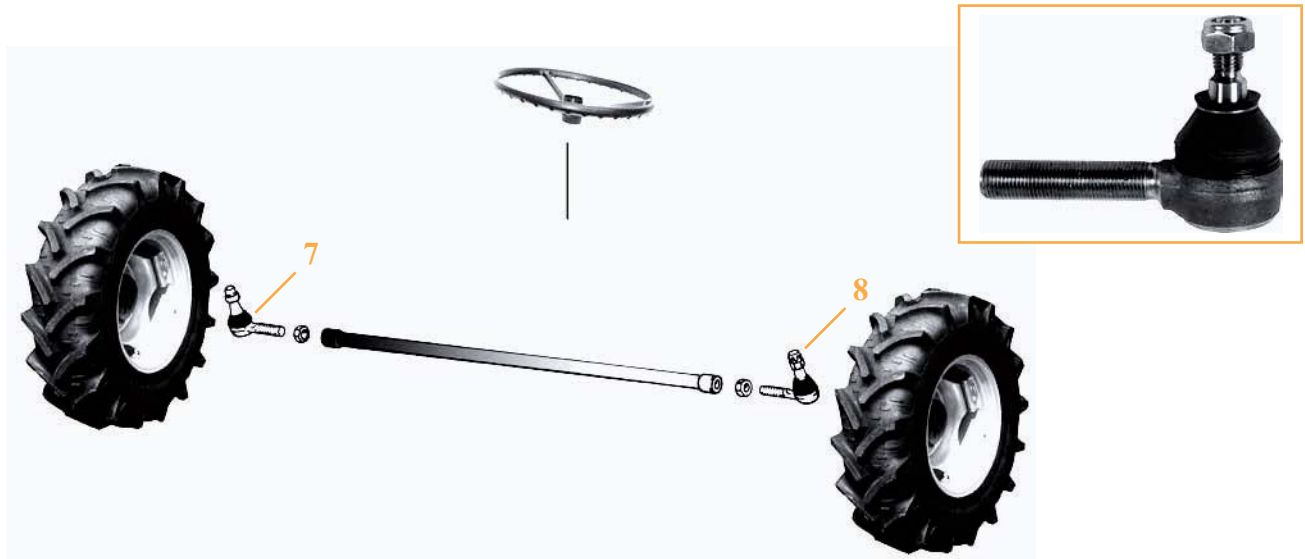

ROTULES & TIRANTS DE DIRECTION
TIE RODS & SOCKETS

Tracteurs Tractors	Réf Ref.	OEM OEM	Position Position	Filetage Thread	Longueur Length	Conicité Cone
TRACTEURS 4 ROUES MOTRICES 4 WHEEL DRIVE TRACTORS						
551-4, 651-4, 751-4 (81030 >) <i>Pont Carraro axle</i>	28/497-80	6000198855	7	M22x1,5G	100mm	16/18
	28/497-79	6000198854	8	M22x1,5D	100mm	16/18
555-4, 651-4 <i>Pont Renault axle</i>	28/497-82	7700693256	7	M22x1,5G	100mm	18/20
	28/497-81	7700693255	8	M22x1,5D	100mm	18/20
751-4 (> 81029), 851-4, 951-4, 1151-4 <i>Pont Carraro axle</i>	28/497-78	6000188759	7	M24x1,5G	105mm	20/22
	28/497-164	6000187031	8	M24x1,5D	105mm	20/22
681-4, 681-4S, 751-4S, 782, 58-14, 58-32, 58-34, 65-14, 65-32, 65-34, 68-14, 70-14, 70-32, 70-34, 75-14, 75-32, 75-34, 80-14, 85-14, 80-32, 80-34, 85-32, 85-34, 90-32, 90-34	28/497-84	7700658834	8	M24x1,5G	105mm	18/20
	28/497-83	7700658833	7	M24x1,5D	105mm	18/20
782-4, 851-4S, 95-14, 103-14, 103-54, 106-14, 106-54, 110-14, 110-54, 113-14, 120-14, 120-54, 133-14, 133-54, 145-14, 145-54, 155-54, 175-74, 160-94, 180-94	28/497-86	7700654420	8	M28x1,5G	105mm	20/22
	28/497-85	7700654419	7	M28x1,5D	105mm	20/22

M18D : Rotule filetage mâle M18 droit / Tie rod male M18 RH Thread

F24G : Rotule filetage femelle M24 gauche / Tie rod female M24 LH Thread

Les références des pièces sont indicatives.
Nos pièces ne sont pas d'origine

Part numbers are quoted for reference purposes only.
Our parts and accessories are not original.