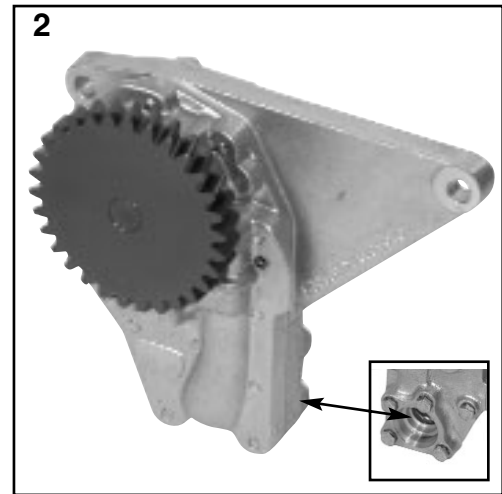

# RENAULT PARTS

Pompes à huile - Oil pumps - Oliepompen - Ölpumpen - Bombas de aceite

	Fig.	Parts N°	Oem	Remarque Observation Anmerkung Opmerking Observación
58-32, 58-34, 65-32, 65-34 ME-MA-MS-MX 70-32, 70-34, 80-32, 80-34 PE-PA-PS-PX CERES 65, 70/70X, 75/75X	1	<b>28/90-60</b>	7701002157	Diamètre d'aspiration 29mm Aspiration diameter 29mm Ansaug Ø29mm Aanzuigbuis Ø29mm Diámetro aspiración Ø29mm
75-32, 75-34 ME-MA-MS-MX 70-32, 70-34, 80-32, 80-34 PE-PA-PS-PX 75-32, 85-32, 85-34, 90-32, 90-34 TX 103-52, 103-54, TX-TS-TE-TA 106-54 Tractor TL 110-54, 120-54, 133-54, 145-54 TZ-TX-TS-TE-TA	2	<b>28/90-61</b>	7701018254	Diamètre d'aspiration 26mm Aspiration diameter 26mm Ansaug Ø26mm Aanzuigbuis Ø26mm Diámetro aspiración Ø26mm
110-54, 120-54, 133-54 TZ-TX-TS-TE-TA 145-54 TZ-TX-TE-TA 160-94, 175-74, 180-94 TZ		<b>28/90-75</b> <b>NEW</b>	6005003742	Diamètre d'aspiration 36mm Aspiration diameter 36mm Ansaug Ø36mm Aanzuigbuis Ø36mm Diámetro aspiración Ø36mm