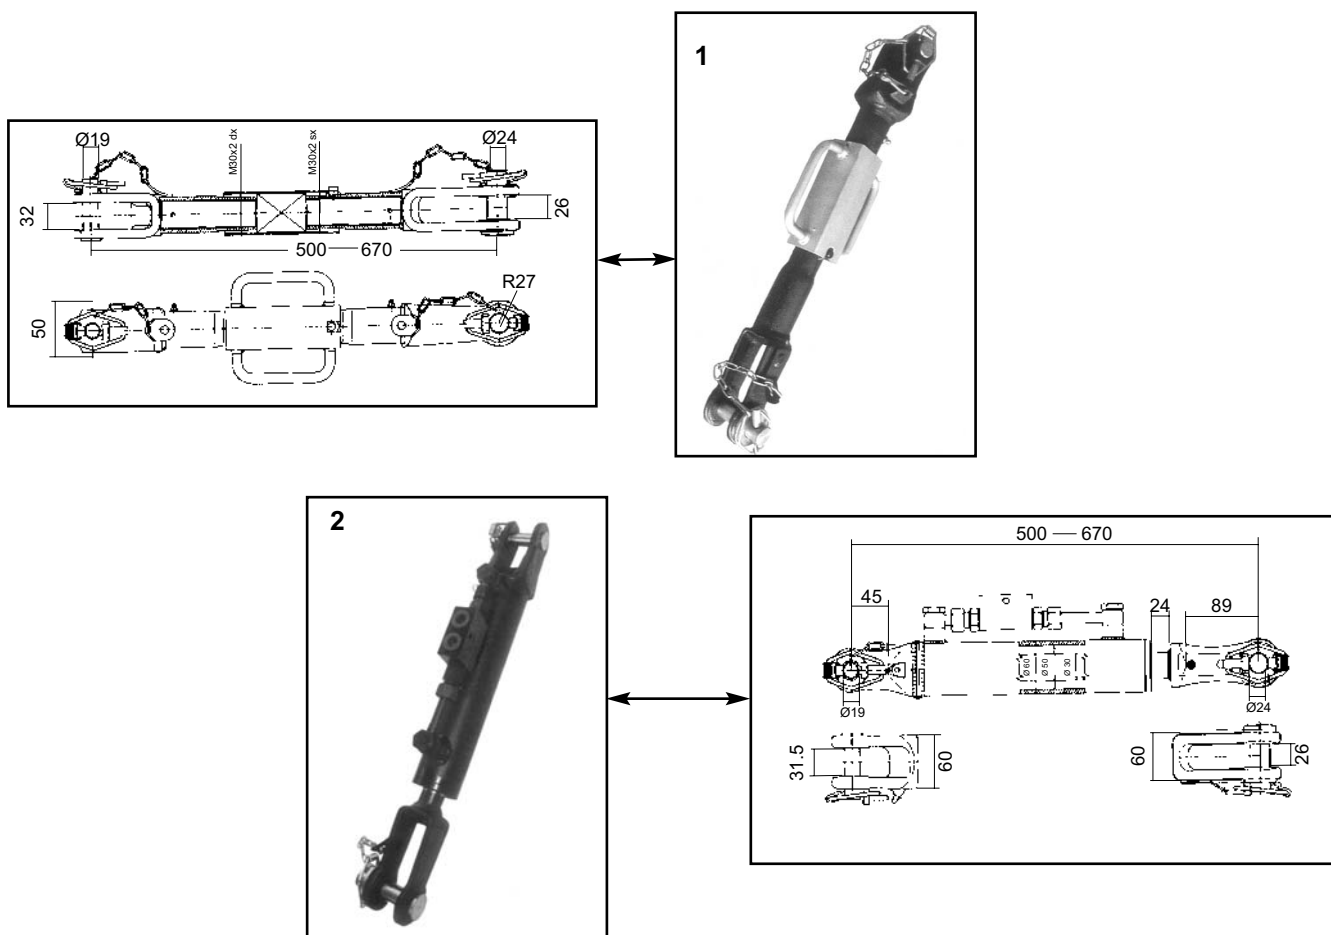

## RENAULT PARTS

**Suspente de relevage - Levelling box assembly - Regelbare hefstanden -  
Regelbare Hubstangen - Caja niveladora**

	Fig.	Part N°	OEM
Serie Dionis - Fructus - Pales	1	<b>28/760-85</b>	6000103654
50-12CB, 50-12V, 55-12LB, 55-12V, 55-12F, 55-14LB, 55-14V, 70-12LB, 70-12V, 70-14LB, 70-14V, 70-12F, 70-14F, 80-12V, 80-12F, 80-14V, 80-14F, 80-14LB Serie Dionis - Fructus - Pales	2	<b>28/760-86</b>	6000102914