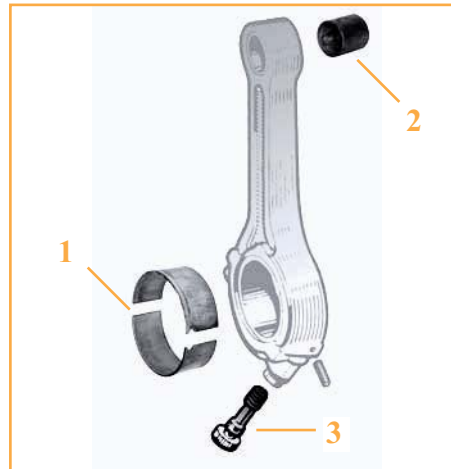

COUSSINETS & BAGUES DE BIELLE
CONNECTING RODS BEARINGS & SEALS

Moteurs MWM - Refroidissement par eau / MWM engines - Water cooled

Moteur Engine	Type Type	Cyl. Cyl.	1 Paire de coussinets de bielle Conrod bearing pair	2 Bague de bielle Small end bush	3 Boulon de bielle Conrod bolt
D226-3	926.3	3	28/3-63 (7701016819) Ø 58mm	28/28-63 (7701005656) Ø 32mm	28/26-63 (7701016824)
	926.23		28/3-64 (7701019887) Ø 63mm	28/28-64 (7701019243) Ø 35mm	
D226-4	926.4	4	28/3-63 (7701016819) Ø 58mm	28/28-63 (7701005656) Ø 32mm	
	926.24		28/3-64 (7701019887) Ø 63mm	28/28-64 (7701019243) Ø 35mm	
D226-6	926.6	6	28/3-63 (7701016819) Ø 58mm	28/28-63 (7701005656) Ø 32mm	
	926.26		28/3-64 (7701019887) Ø 63mm	28/28-64 (7701019243) Ø 35mm	
TD226-4	926.24	4	28/3-64 (7701019887) Ø 63mm	28/28-64 (7701019243) Ø 35mm	
TD228-6	928.26	6	28/3-64 (7701019887) Ø 63mm	28/28-64 (7701019243) Ø 35mm	
D227-4	227.4	4	28/3-63 (7701016819) Ø 58mm	28/28-63 (7701005656) Ø 32mm	
	227.24		28/3-64 (7701019887) Ø 63mm	28/28-64 (7701019243) Ø 35mm	

Les coussinets de bielle sont disponibles en cote réparation 0,25mm - 0,50mm - 0,75mm, 1mm. Ajouter respectivement les suffixes A, B,C ou D.
Conrod bearing sets are available in 0,25mm - 0,50mm - 0,75mm - 1mm undersize. Please add the suffix A, B, C or D respectively.

Moteurs Deutz, Perkins & DPSG (John Deere) Voir page 6 - Deutz, Perkins & DPSG (John Deere) engines see page 6

Les références des pièces sont indicatives.
Nos pièces ne sont pas d'origine

Part numbers are quoted for reference purposes only.
Our parts and accessories are not original.