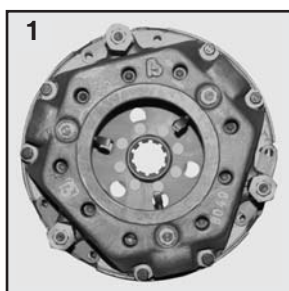

## Vérins de direction - Steering cylinders - Lenkzylinderen - Stuurcilinders - Cilindros de dirección

	Fig.	N°
Série 51	1	28/580-21
	2	28/580-22

### Embrayages - Clutches - Kupplungen - Koppelingen - Embragues

	1	2	3
	Embrayage Clutch Kupplung Koppeling Embrague	Disque Plate Scheibe Rijplaat Disco	Butée de débrayage Release bearing Drucklager Drukklager Rodamiento
50, 51, 53, 55, 56, 57, 60, 70, 80, 82, 86, 88, 89, 486, 489			<b>28/231-53</b> MS 55x91 <b>3-1</b>
Super 2D, 3D, 4D, 5D, 6D, 7D, 7E R50, R51, R53, R55, R56, R57, R58, R60, R70, R421, R456, R461	250/250 GU3	<b>28/200-257</b>	<b>28/221-225</b> UF 33Z 34,5x37 <b>2-1</b>
		250 LN	<b>28/221-257</b> UF 10Z 29x35 <b>2-2</b>
		250 LG	<b>28/212-315</b> UF 10Z 37X33 <b>2-3</b>
		250 LG	<b>28/231-54</b> MT 65x102 <b>3-2</b>
			<b>28/231-315</b> DK MT 70x112 <b>3-3</b>