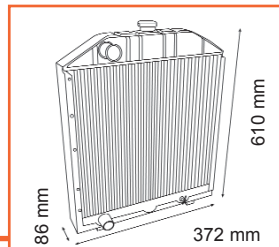

John Deere

26/150-102

AT20797

820, 920, 1020, 1120 (⇒075429)
930VU, 1030VU, 1630VU, 1035EV, 1635EV,
1030OU, 1035EF, 1030, 1035 (⇒066531)

26/150-37

AT20849

1020, 1120 (⇒075430)
2040, 2240
830, 9301030, 1130, 1530, 1630
820, 920 (075430⇒)
930VU, 1030, 1030VU, 1035, 1035EV, 1630VU,
1635EV (066532⇒)
1030OU, 1630OU, 2030OU
1035EF, 1635EF, 2035EF