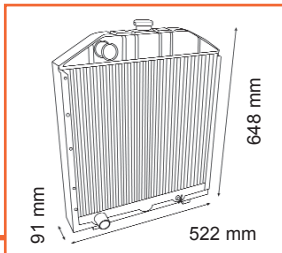

"THE RELIABLE SERVICE"

Massey Ferguson

30/150-13

1876608 M3

575

30/150-19

1695721M2

365, 375, 390, 390T, 398
399
(A6.354.4 Marchepied / Footstep / Trittbrett / Kruip /
plataforma)
399
(A6.354.4 Avec cabine / With cab / Mit Kabine /
Met kabine / con Cabina)