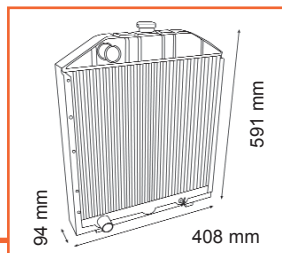

R681, R751, R781

Part numbers are quoted for reference purposes only.
Our parts and accessories are not original.

"THE RELIABLE SERVICE"

Wir vertreiben keine Originalteile.
Die Nummern dienen lediglich als Beschreibung.