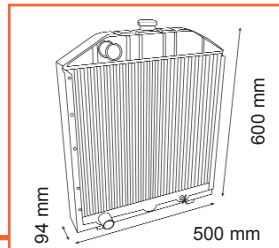

De onderdeelnummers zijn ter indicatie.
Het betreft niet originele onderdelen.

John Deere

26/150-103

AL59532 - AL67563

(62200⇒) 1850
1950, 1950N, 1850F, 1950F

26/150-104

AL66774

3179D, 3179T
4039D, 4039T
2250, 2450, 2650, 2650N, 2850 (669789⇒)
2450, 2650, 2850, 2450F, 2650F (165979⇒)
2250, 2250F