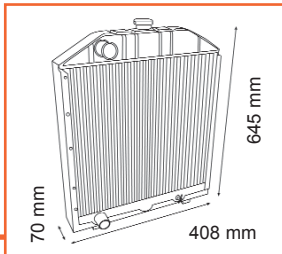

590

30/150-91