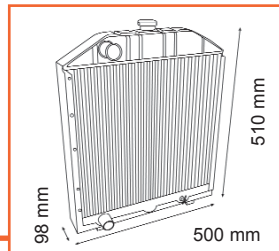

De onderdeelnummers zijn ter indicatie.
Het betreft niet originele onderdelen.

John Deere

26/150-103

AL59532 - AL67563

(62200⇒) 1850
1950, 1950N, 1850F, 1950F

26/150-104

AL66774

3179D, 3179T
4039D, 4039T
2250, 2450, 2650, 2650N, 2850 (669789⇒)
2450, 2650, 2850, 2450F, 2650F (165979⇒)
2250, 2250F