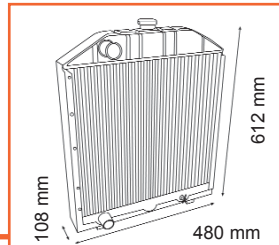

24/150-46

81829492 - 83993346 - E0NN8005GC15M

4000, 4100, 4110, 4140, 4200, 4330, 4400, 4410, 4500, 5000, 5100, 5200, 5340, 6410, 6610, 6610O, 6710, 6810, 7000, 7100, 7200

24/150-80

E7NN8005BA

6410, 6710, 6610, 7410, 7610, 7810
Avec refroidisseur d'huile - With cooler fitted -
Mit Ölkühler - Met oliekoeler -
Con refrigerador de aceite