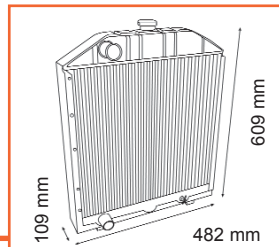

820, 920, 1020, 1120 (⇒075429)
930VU, 1030VU, 1630VU, 1035EV, 1635EV,
1030OU, 1035EF, 1030, 1035 (⇒066531)

26/150-37