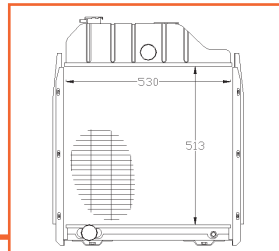

3080, 3090
3085, 3095, 3120, 3120T (⇒B249025)
3115 (⇒07/93)
3070 (⇒07/93)

**Mi 2005 - Mid 2005 - Mitte 2005 -
Midden 2005 - Mitad de 2005**

30/150-60