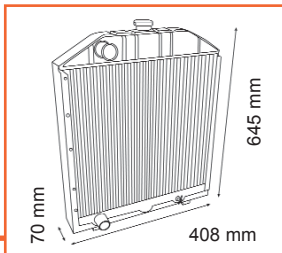

"THE RELIABLE SERVICE"

Massey Ferguson

30/150-13

1876608 M3

575

30/150-19

1695721M2

365, 375, 390, 390T, 398
399
(A6.354.4 Marchepied / Footstep / Trittbrett / Kruip /
plataforma)
399
(A6.354.4 Avec cabine / With cab / Mit Kabine /
Met kabine / con Cabina)