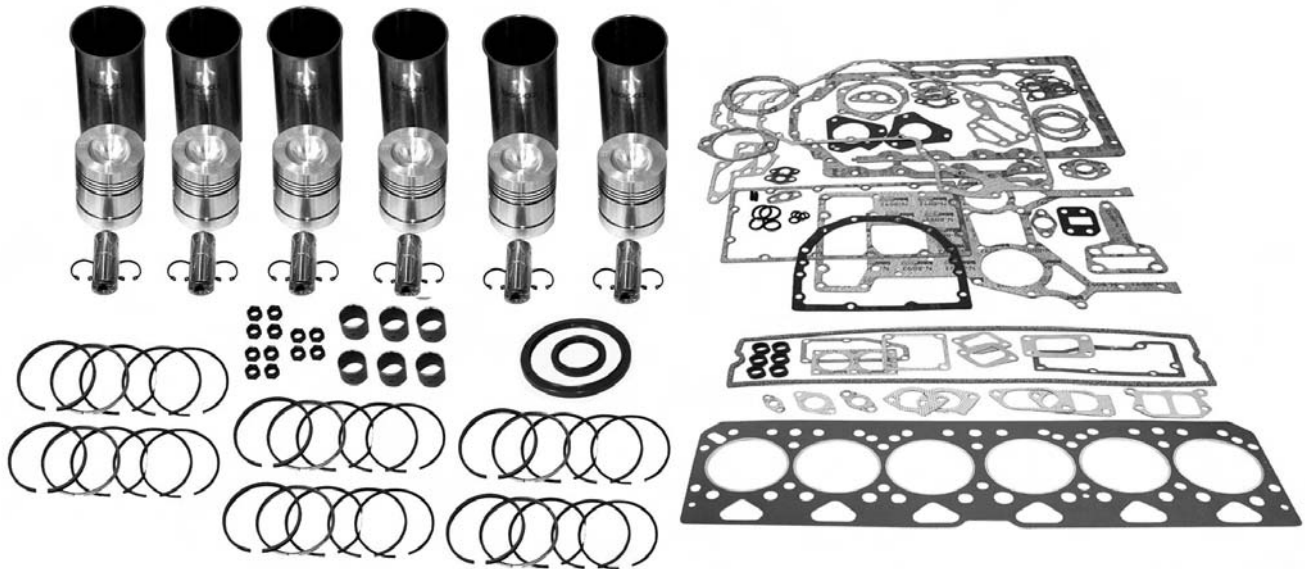

**JEUX DE REVISION DE MOTEUR
OVERHAUL KITS**

Tracteurs Tractors	Moteurs Engines	Alésage Bore	Ø axe Pin Ø	Réf. Ref.
353, 383, 385, 395, 423, 433, 440, 453, 533, 540, 3210	D155	98.4 mm	36.0 mm	25/30-120
474, 584, 585, 595, 624, 644, 645, 654, 733, 740, 3230	D206			25/30-121
946, 955	D310			25/30-122
248, 454, 464, 484, 485, 495, 523, 553, 633, 640, 2400, 3220	D179			25/30-123
574, 674, 684, 685, 695, 724, 743, 744, 745, 833, 840, 940, 4210	D239			25/30-124
956, 1046, 1055, 1056	D358			25/30-125
856	DT239			25/30-126
1246, 1255	DT358			25/30-127
278, 784, 785, 795, 824, 844, 4220	D246	100.0 mm	25/30-128	
844S, 845, 884, 885, 895, 4230	D268		25/30-129	
1455	DT402		25/30-190	

Comprenant : ensembles chemises - pistons (AL-FIN) avec joints, pochette rodage, joint de carter, Boîte de "Formajoint".
Included : kit sets (AL-FIN) with suitable sealing rings, top gasket set, sump gasket, one "Formajoint" can.

Les références des pièces sont indicatives.
Nos pièces ne sont pas d'origine

Part numbers are quoted for reference purposes only.
Our parts and accessories are not original.