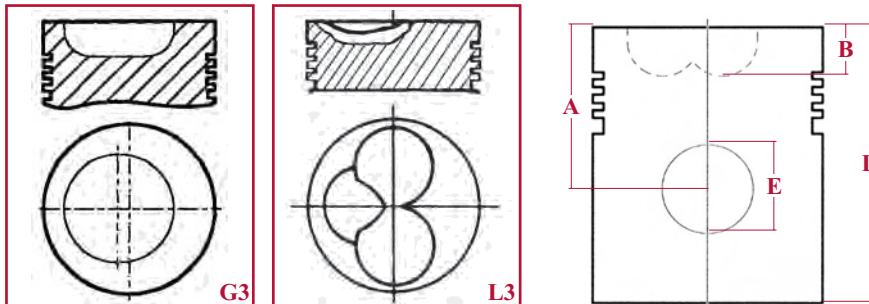

PISTONS
PISTONS

Moteurs IH - ancienne gamme / IH engines - old range

- A** : Hauteur de compression (mm)
Compression height (mm)
- B** : Profondeur chambre combustion (mm)
Combustion bowl depth (mm)
- D** : Hauteur totale (mm)
Overall length (mm)
- E** : Diamètre de l'axe de piston (mm)
Gudgeon pin diameter (mm)