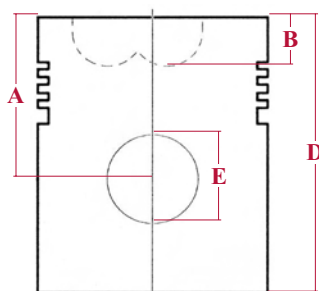

**PISTONS
PISTONS**

Moteurs Same / Same engines

- **A** : Hauteur de compression (mm)
  Compression height (mm)
- **B** : Profondeur chambre combustion (mm)
  Combustion bowl depth (mm)
- **D** : Hauteur totale (mm)
  Overall length (mm)
- **E** : Diamètre de l'axe de piston (mm)
  Gudgeon pin diameter (mm)

Réf. Ref.	Moteurs Engines	Alésage Bore Ø	Type Type	Nbre segm. N° of rings	Al-fin Al-fin	A mm	B mm	D mm	E mm
25/32-281	1000.3A 1000.4A	105.00	B3	3	Non / No	57.25	19.55	97.25	35.00
25/32-282	1000.3A 1000.4A	105.00	E3	3	Non / No	57.25	19.25	97.10	35.00

**CHEMISE
LINER**