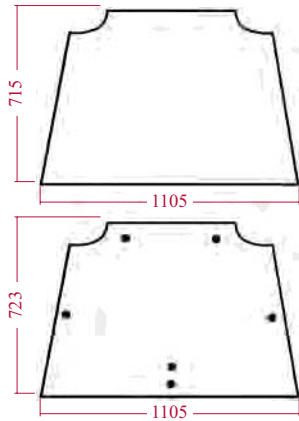

VITRERIE DE CABINE
CAB GLASS

Série "JX C" series

JX1060C, JX1070C, JX1075C, JX1085C, JX1095C

Pare-brise / Windscreen

25/4001-17
(44911513)
Fixe / Fixed

25/4004-17T
(44911501)
Ouvrant / Opening