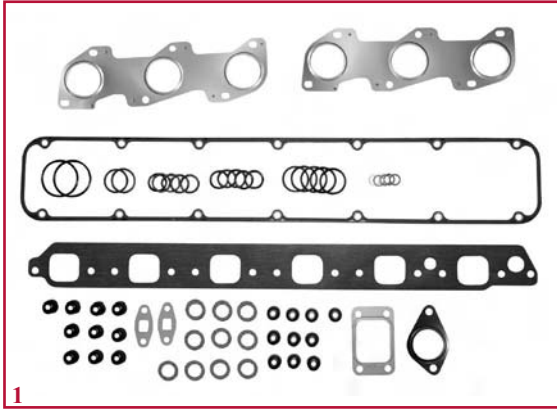

**JOINTS DE MOTEUR
ENGINE GASKET SETS**

Moteurs Ford / Ford engines

Fig.		1	2	3	4	5
Tracteurs Tractors	Moteur Engine	Pochette rodage Top gasket set	Poch. complément. Bottom gasket set	Joint de culasse Cyl. head gasket	Jt cache-soupape Rocker cover gask.	Joint de carter Sump gasket
Moteurs 6 cylindres / 6 cylinder engines						
MXM120, MXM130	675/TA			25/73-140 (87801752)		
MXM135, MXM150, MXM165, MXM180	675/TA	25/76-104 (1930959)	25/72-104 (1930960)	25/73-141 (87801753)	25/74-140 (83976376)	25/75-140 (87800945)
MXM140, MXM155, MXM175, MXM190	675/TA					