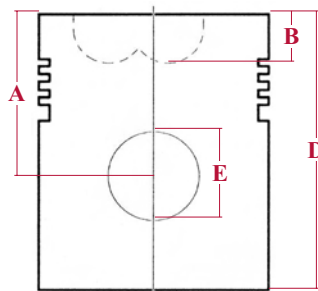

PISTONS
PISTONS

Moteurs Perkins / Perkins engines

- **A** : Hauteur de compression (mm)
  Compression height (mm)
- **B** : Profondeur chambre combustion (mm)
  Combustion bowl depth (mm)
- **D** : Hauteur totale (mm)
  Overall length (mm)
- **E** : Diamètre de l'axe de piston (mm)
  Gudgeon pin diameter (mm)

Réf. Ref.	Moteurs Engines	Alésage Bore Ø	Type Type	Nbre segm. N° of rings	Al-fin Al-fin	A mm	B mm	D mm	E mm
25/33-61	A4.212	98.48 mm	G3	3	Non / No	76.53	19.57	116.13	34.92
25/33-272	903.27	94.30 mm	C4	3	Non / No	63.36	20.45	99.76	31.72
25/33-273	903.27T	94.31 mm	C4	3	Oui / Yes	63.02	21.00	99.65	31.80
25/33-274	1004.4T	100.00 mm	C4	3	Oui / Yes	70.32	21.50	108.26	39.69