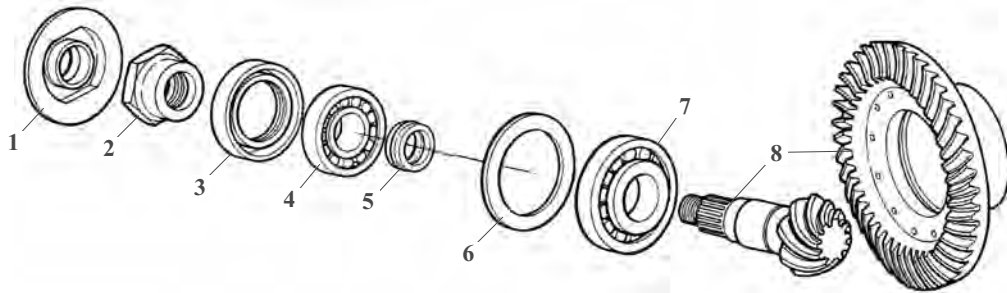

CASE-IH PARTS

PONT AVANT 4RM - FRONT AXLE 2WD - VORDERACHSTEILE 4 WD VOORASONDERDELEN 4 WD - PIEZAS DEL EJE DELANTERO 2 RM

Pont avant ZF série 300 / 300 series ZF front axle / ZF
Vorderachsteile Serie 300 / ZF Voorasonderdelen serie 300 /
Eje delantero ZF series 300

Entrée du différentiel / Differential input /
Eingangswelle / Differentieel
Entrada del diferencial

	1	2	3	4	5	6	7	8
Tracteurs Tractors Schleppertyp Trekkertype Tractores	Rondelle Tab washer Spindle Nabe Arandela	Ecrou Nut Zahnrad Moer Tuerca	Bague Oil seal Wellendicht. Keerring Retén	Roulement Bearing Hinterlager Achter lager Rodamiento	Bague Bush Buchse Bus Retén	Epaisseur Shim Distanzsch. Shim Suplemento	Roulement Bearing Lager Lager Rodamiento	Couple conique Wheel & pinion Antriebsatz Kroonwielset Grupo cónico
APL325 238, 248, 258, 385, 395, 485, 495, 495XL, 585, 585XL, 595, 595XL								
APL330 238, 248, 258, 268, 288, 385, 395, 485, 495, 585, 595, 685, 685XL, 695, 695XL, 743, 743S, 743XL, 745, 745S, 745XL, 785, 785XL, 795, 795XL, 844, 844S, 844XL, 845, 845XL, 856, 856XL, 885, 885XL, 895, 895XL, 985, 995, 995XL	25/359-3 (81398C1, 1349126C1) 89x27.4x18	25/346-13 (81397C1)	25/355-15 (1349125C1, 81396C1) 68x45x10	25/354-10 (3404470R1 +81395C1, 400983R91+ 53074R1, 871241R91, 530741R1, 400982R91) 64x30x22.5	25/361-6 (81380C1) 11.0mm 25/361-7 (81385C1) 11.5mm 25/361-8 (81390C1) 12.0mm	25/355-16 (81369C1) 1mm	25/353-28 (131312C1, 81379C1+ 871245R1)	25/341-28 (1997719C1, 81365C1) Sans blocage du différentiel Without Differential lock Ohne Differentialsperre Zonder blokkage diferentiëel Sin bloqueo del diferencial 25/341-33 (A) (80978C1) Avec blocage du différentiel Whitt Differential lock Mit Differentialsperre Met blokkage diferentiëel Con bloqueo del diferencial

(A) 743, 743XL, 745S, 844S, 844XL, 845, 845XL, 856XL

Les références des pièces sont indicatives.
Nos pièces ne sont pas d'origine.

Part numbers are quoted for reference purposes only.
Our parts and accessories are not original.

"THE RELIABLE SERVICE"