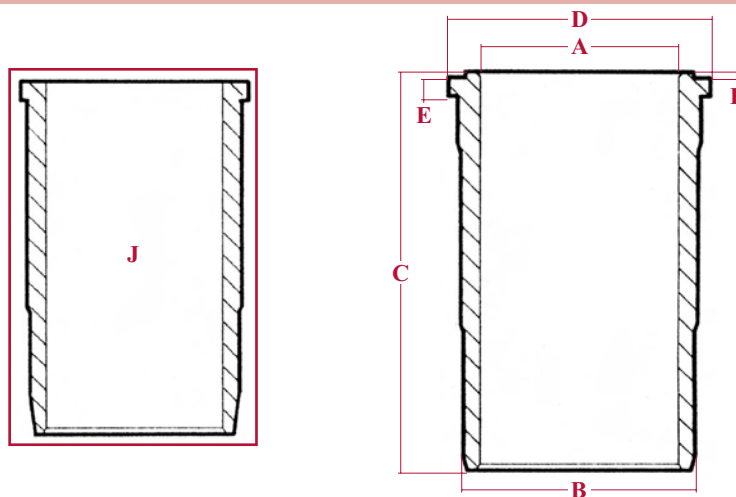

CHEMISES
LINERS

- **A** : Alésage (mm)
  Nominal bore diameter (mm)
- **B** : Diamètre extérieur (mm)
  Outside diameter (mm)
- **C** : Hauteur totale (mm)
  Overall length (mm)
- **D** : Diamètre colerette (mm)
  Flange diameter (mm)
- **E** : Hauteur colerette (mm)
  Flange width (mm)
- **F** : Hauteur lèvre de feu (mm)
  Fire lip height (mm)

Réf. Ref.	Type Type	A mm	B mm	C mm	D mm	E mm	F mm
25/31-111	J	87.3	95.25	179.4	104	5.77	-
25/31-115	J	82.5	90.4	179.5	99.3	5.79	-

JEUX DE SEGMENTS
RING SETS

Réf. Ref.	Moteurs Engines	Alésage Bore Ø						
25/34-111	D74	87.3	P1 2.38	P1 2.38	P1 2.38	SS 4.75	SS 4.75	
25/34-112	D66	82.5	P1 2.38	T1 2.38	T1 2.38	BE 4.75	SS 4.75	

- **BE** : Chanfreiné symétrique / Bevelled edge
- **P1** : Rectangulaire / Parallel faced plain
- **SS** : Normal à fentes / Standard slotted
- **T1** : Portée conique / Taper faced plain

Les références des pièces sont indicatives.
Nos pièces ne sont pas d'origine

Part numbers are quoted for reference purposes only.
Our parts and accessories are not original.