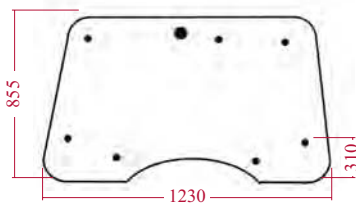

25/4004-1
(144986A1)
Ouvrant / Opening