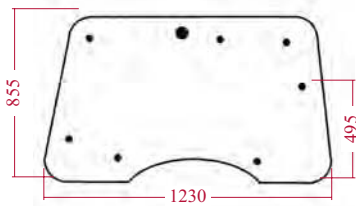

25/4004-3
(234969A1)
Fixe / Fixed