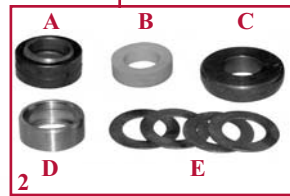

ARBRES DE CONTROLÉ D'EFFORT
LOWER LINK SENSING SHAFT

Tracteurs Tractors	Fig. Fig.	Référence Reference	OEM OEM	Description Description
644, 743XL, 744, 745XL, 844, 844S, 844XL, 845XL, 856XL	1	25/6678-13	3225611R1, 3145268R1, 3223152R92	LG : 595 mm Ø 25 mm
	2	25/6683-17		Composé de / Consists of (A) 1 x 25/6682-19 (3145270R1) (B) 1 x 25/6680-16 (3217570R1) (C) 1 x 25/6679-19 (3217571R1) (D) 2 x 25/6679-20 (3145271R1) (E) 4 x 25/6685-5 (3216984R1) 1 jeu par côté / 1 kit per side
955, 955XL, 956, 956XL, 1055, 1055XL, 1056, 1056XL	1	25/6678-14	3220155R1	LG : 611 mm Ø 28.5 mm
	2	25/6683-18		Composé de / Consists of (A) 1 x 25/6682-20 (3220157R1) (B) 1 x 25/6680-17 (3220159R1) (C) 1 x 25/6679-22 (3220160R1) (D) 1 x 25/6679-23 (3220158R1) (E) 1 x 25/6685-6 (3223885R1) 1 jeu par côté / 1 kit per side
JX55, JX60, JX65, JX70, JX80, JX85, JX90, JX70U, JX80U, JX90U, JX1070U, JX1080U, JX1090U, VJ60, VJ70, VJ80.	3	25/6678-7	5116243	Arbre Ø 25 mm / Shaft Ø 25 mm
	4	25/6682-3	5116247	Bague / Bush
	5	25/6679-4	5116246	Bague / Bush
	6	25/6679-5	5116244	Coussinet / Bearing
	7	25/6681-3	47124792, 47129342	Bourrage / Seal
	8	25/6682-4	5116245	Bague / Bush
	9	25/6686-1	15888721, 15888724	Boulon et écrou / Bolt & nut
JX1060C, JX1060V, JX1070C, JX1070N, JX1070V, JX1075C, JX1075N, JX1075V	4	25/6682-3	5116247	Bague / Bush
	5	25/6679-11	5131391	Bague / Bush
	6	25/6679-5	5116244	Coussinet / Bearing
	7	25/6681-3	47124792, 47129342	Bourrage / Seal
	9	25/6686-1	15888721, 15888724	Boulon et écrou / Bolt & nut

Les références des pièces sont indicatives.
Nos pièces ne sont pas d'origine

Part numbers are quoted for reference purposes only.
Our parts and accessories are not original.