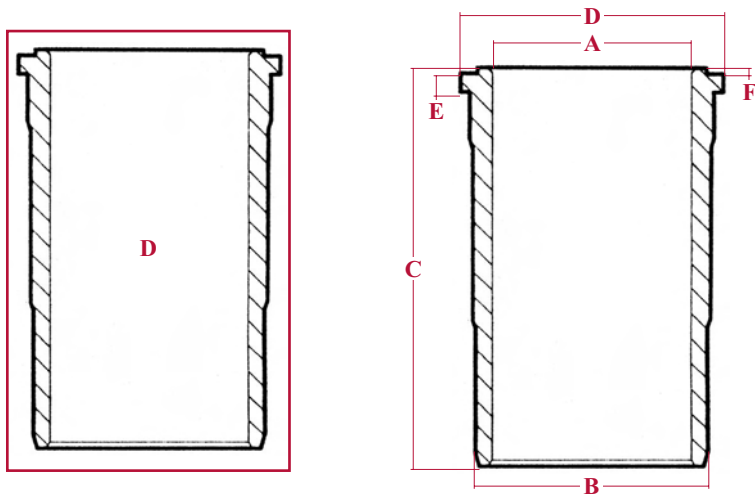

**CHEMISES
LINERS**

- **A** : Alésage (mm)
  Nominal bore diameter (mm)
- **B** : Diamètre extérieur (mm)
  Outside diameter (mm)
- **C** : Hauteur totale (mm)
  Overall length (mm)
- **D** : Diamètre colerette (mm)
  Flange diameter (mm)
- **E** : Hauteur colerette (mm)
  Flange width (mm)
- **F** : Hauteur lèvre de feu (mm)
  Fire lip height (mm)

Réf. Ref.	Type Type	A mm	B mm	C mm	D mm	E mm	F mm
25/35-278	D	105	115	213	123	8	1

**JEUX DE SEGMENTS
RING SETS**

Réf. Ref.	Moteurs Engines	Alésage Bore Ø					
25/34-278	D 226-B 3 TD 226-B 3 TD 226-B 4	105 mm	CK1 3.00	P3 2.00	N1 2.00	CBEH 4.00	

- **CBEH** : Chromé chanfreiné avec ressort hélicoïdal / Chrome plated bevelled edge with helical coil spring
- **CK1** : Trapézoïdal bilatéral chromé / Chrome plated keystone
- **N1** : Bec d'aigle / Napier - externally stepped bottom with single hook
- **P3** : Rectangulaire chanfrein intérieur en haut / Parallel faced internally bevelled top

Les références des pièces sont indicatives.
Nos pièces ne sont pas d'origine

Part numbers are quoted for reference purposes only.
Our parts and accessories are not original.