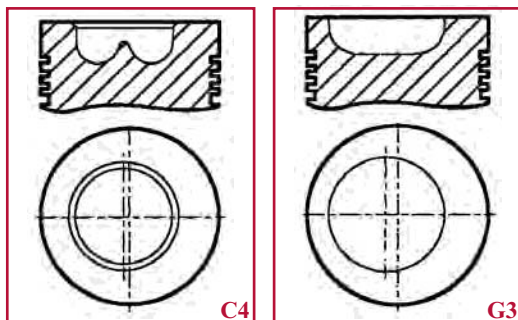

PISTONS
PISTONS

Moteurs Perkins / Perkins engines

- **A** : Hauteur de compression (mm)
  Compression height (mm)
- **B** : Profondeur chambre combustion (mm)
  Combustion bowl depth (mm)
- **D** : Hauteur totale (mm)
  Overall length (mm)
- **E** : Diamètre de l'axe de piston (mm)
  Gudgeon pin diameter (mm)

Réf. Ref.	Moteurs Engines	Alésage Bore Ø	Type Type	Nbre segm. N° of rings	Al-fin Al-fin	A mm	B mm	D mm	E mm
25/33-61	A4.212	98.48 mm	G3	3	Non / No	76.53	19.57	116.13	34.92
25/33-272	903.27	94.30 mm	C4	3	Non / No	63.36	20.45	99.76	31.72
25/33-273	903.27T	94.31 mm	C4	3	Oui / Yes	63.02	21.00	99.65	31.80
25/33-274	1004.4T	100.00 mm	C4	3	Oui / Yes	70.32	21.50	108.26	39.69