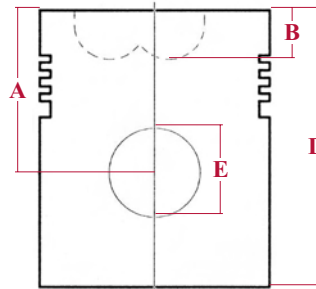

PISTONS
PISTONS

Moteurs Sisu / Sisu engines

- **A** : Hauteur de compression (mm)
  Compression height (mm)
- **B** : Profondeur chambre combustion (mm)
  Combustion bowl depth (mm)
- **D** : Hauteur totale (mm)
  Overall length (mm)
- **E** : Diamètre de l'axe de piston (mm)
  Gudgeon pin diameter (mm)

Réf. Ref.	Moteurs Engines	Alésage Bore Ø	Type Type	Nbre segm. N° of rings	Al-fin Al-fin	A mm	B mm	D mm	E mm
25/32-275	320D, 420D, 620D	108 mm	J2	3	Non / No	70.70	17.95	106.68	40.00
25/32-276	420D, 620D		J2	3	Oui / Yes	70.48	18.72	106.68	40.00

CHEMISES
LINERS