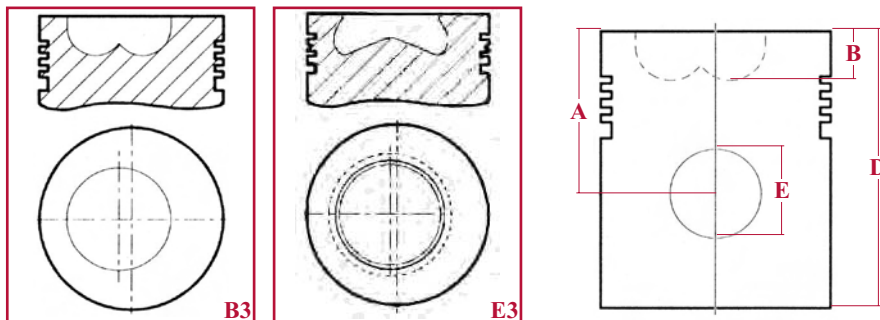

**PISTONS
PISTONS**

Moteurs Cummins / Cummins engines

- **A** : Hauteur de compression (mm)
  Compression height (mm)
- **B** : Profondeur chambre combustion (mm)
  Combustion bowl depth (mm)
- **D** : Hauteur totale (mm)
  Overall length (mm)
- **E** : Diamètre de l'axe de piston (mm)
  Gudgeon pin diameter (mm)

Réf. Ref.	Moteurs Engines	Alésage Bore Ø	Type Type	Nbre segm. N° of rings	Al-fin Al-fin	A mm	B mm	D mm	E mm
25/32-91	4T390, 6T390	101.80	B3	3	Oui / Yes	71.50	17.65	105.36	40.00
25/32-92	6-590	101.80	B3	3	Non / No	68.00	19.40	105.36	40.00
25/32-93	6T590	102.00	E3	3	Oui / Yes	71.78	22.00	105.60	40.00

**JEUX DE SEGMENTS
RING SETS**

Réf. Ref.	Moteurs Engines	Alésage Bore Ø					
25/34-91	4T390, 6T390	101.80	 CK1 2.85	 CP3 2.34	 CBEH 3.97		
25/34-92	6-590	101.80	 CP1 2.38	 CP3 2.34	 CBEH 3.97		

- **CBEH** : Chromé chanfreiné avec ressort hélicoïdal / Chrome plated bevelled edge with helical coil spring
- **CP1** : Rectangulaire chromé / Chrome plated parallel faced
- **CP3** : Rectangulaire chromé chanfrein intérieur en haut / Chrome plated parallel faced internally bevelled top
- **CK1** : Trapézoïdal bilatéral chromé / Chrome plated keystone

Les références des pièces sont indicatives.
Nos pièces ne sont pas d'origine

Part numbers are quoted for reference purposes only.
Our parts and accessories are not original.