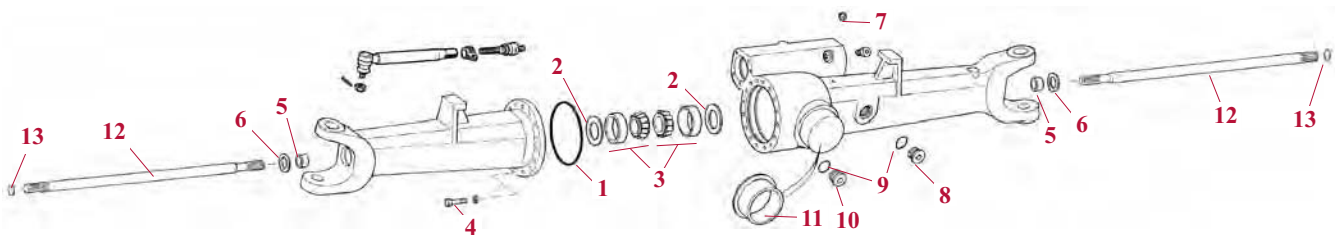

**PONT AVANT 4RM
FRONT AXLE 4WD**

Pont avant ZF série 300 / 300 series ZF front axle

Balancier / Axle beam

	1	2			3	4	5	6
Tracteurs Tractors	Joint Gasket	Rondelle Ring			Roulement Bearing	Goujon Bolt	Bague Ring	Bague Oil seal
APL325 238, 248, 258, 385, 395, 485, 495, 495XL, 585, 585XL, 595, 595XL	25/6409-9 (81279C1) Ø 160	25/6411-2	81269C1	0,50mm	25/6412-11 (81277C1 +81278C1, 663557R1, +663558R1, 663556R91)	25/6455-2 (81280C1, 628-14040) M14x40 (B)	25/6462-47 (81410C2) 37x41x26	25/6407-98 (81411C2) 52x37x14.2
APL330 238, 248, 258, 268, 288, 385, 395, 485, 495, 585, 595, 685, 685XL, 695, 695XL, 743, 743S, 743XL, 745, 745S, 745XL, 785, 785XL, 795, 795XL, 844, 844S, 844XL, 845, 845XL, 856, 856XL, 885, 885XL, 895, 895XL, 985, 995, 995XL		25/6411-3	81257C1	0,60mm				
		25/6411-4	81258C1	0,70mm				
		25/6411-5	81270C1	0,75mm				
		25/6411-6	81259C1	0,80mm				
		25/6411-7	81271C1	0,85mm				
		25/6411-8	81260C1	0,90mm				
		25/6411-9	81272C1	0,95mm				
		25/6411-10	81261C1	1,00mm				
		25/6411-11	81273C1	1,05mm				
		25/6411-12	81262C1	1,10mm				
		25/6411-13	81274C1	1,15mm				
		25/6411-14	81263C1	1,20mm				
		25/6411-15	81275C1	1,25mm				
		25/6411-16	71264C1	1,30mm				
25/6411-17	81276C1	1,35mm						
25/6411-18	71265C1	1,40mm						
25/6411-19	81266C1	1,50mm						
25/6411-20	81267C1	1,60mm						
25/6411-21	81268C1	1,80mm						
APL345 956, 956XL, 1056, 1056XL	25/6409-10 (81658C1)	25/6411-22	81645C1	0,50mm	25/352-8 (3140666R91, K395027)	25/6455-3 (934777R1, 626-16045) M16x45	25/6462-49 (81287C1) 46x50x25	25/6407-99 (81288C1) 65x46x15.5

	7	8	9	10	11	12	13
Tracteurs Tractors	Reniflard Valve	Bouchon Drain plug	Joint Seal	Bouchon Level plug	Support Support	Arbre Shaft	Circclip Circlip
APL325 238, 248, 258, 385, 395, 485, 495, 495XL, 585, 585XL, 595, 595XL	25/6461-1 (1966149C2, 898138H1)	25/6456-1 (905476R1, 119349A1, 898172H1, E135077)	25/6457-1 (81284C1)	25/6458-1 (81283C1)	25/6464-1 (1964217C1) 177x117x52	25/6459-1 (81408C1, 1968451C1)	25/6463-1 (81409C1)
APL330 238, 248, 258, 268, 288, 385, 395, 485, 495, 585, 595, 685, 685XL, 695, 695XL, 743, 743S, 743XL, 745, 745S, 745XL, 785, 785XL, 795, 795XL, 844, 844S, 844XL, 845, 845XL, 856, 856XL, 885, 885XL, 895, 895XL, 985, 995, 995XL							
APL335 248, 258, 268, 288, 385, 485, 585, 685, 685XL, 695, 695XL, 743, 743S, 743XL, 745, 745S, 745XL, 785, 785S, 785XL, 795, 795XL, 844, 844S, 844XL, 845, 845XL, 856, 856XL, 885, 885XL, 895, 985, 995, 995XL							
APL345 956, 956XL, 1056, 1056XL							

(A) Autres dimensions sur demande / Other size on request
(B) Sans blocage du différentiel / Without differential lock
(C) Avec blocage du différentiel / With differential lock

Les références des pièces sont indicatives.
Nos pièces ne sont pas d'origine

Part numbers are quoted for reference purposes only.
Our parts and accessories are not original.