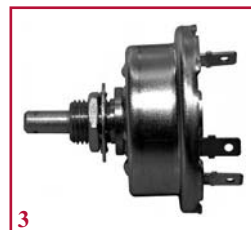

INTERRUPTEURS D'ECLAIRAGE
LIGHTING SWITCHES

Tracteurs Tractors	Fig. Fig.	Référence Reference	OEM OEM	Remarques Remarks
323, 353, 383, 423, 433, 453, 533, 624, 633, 644, 654, 723, 724, 733, 743, 744, 745S, 824, 833, 844, 844S, 845, 946, 1046, 1246	1	25/950-18	3136852R1	6 fiches - P-0-1-2-3 6 plugs - P-0-1-2-3
		25/954-17	3136851R1	Clé / Key
2120, 2130, 2140, 2150	2	25/953-18	1966928C1	Eclairage + klaxon - 6 fiches - 0-1-2-3 Lighting + horn - 6 plugs - 0-1-2-3
5120, 5130, 5140, 5150	3	25/953-19	1983207C2	Eclairage - 3 fiches - 0-1-2 Lighting - 3 plugs - 0-1-2
		25/954-19	1977521C1	Bouton / Knob
AVJ55, AVJ60, AVJ70, VJ60, VJ70, VJ80	4	25/953-21	5132021	Eclairage - Klaxon - 4 positions Lighting switch - Horn + 4 positions
C50, C60, C70, C80, C90, CX50, CX60, CX70, CX80, CX90, CX100, MX80C, MX90C, MX100C, MX100, MX110, MX120, MX135, MX150, MX170	5	25/953-20	197168A1	Eclairage - 6 fiches - 0-1-2 Lighting - 6 plugs - 0-1-2
		25/954-20	234994A1	Bouton / Knob

Les références des pièces sont indicatives.
Nos pièces ne sont pas d'origine

Part numbers are quoted for reference purposes only.
Our parts and accessories are not original.