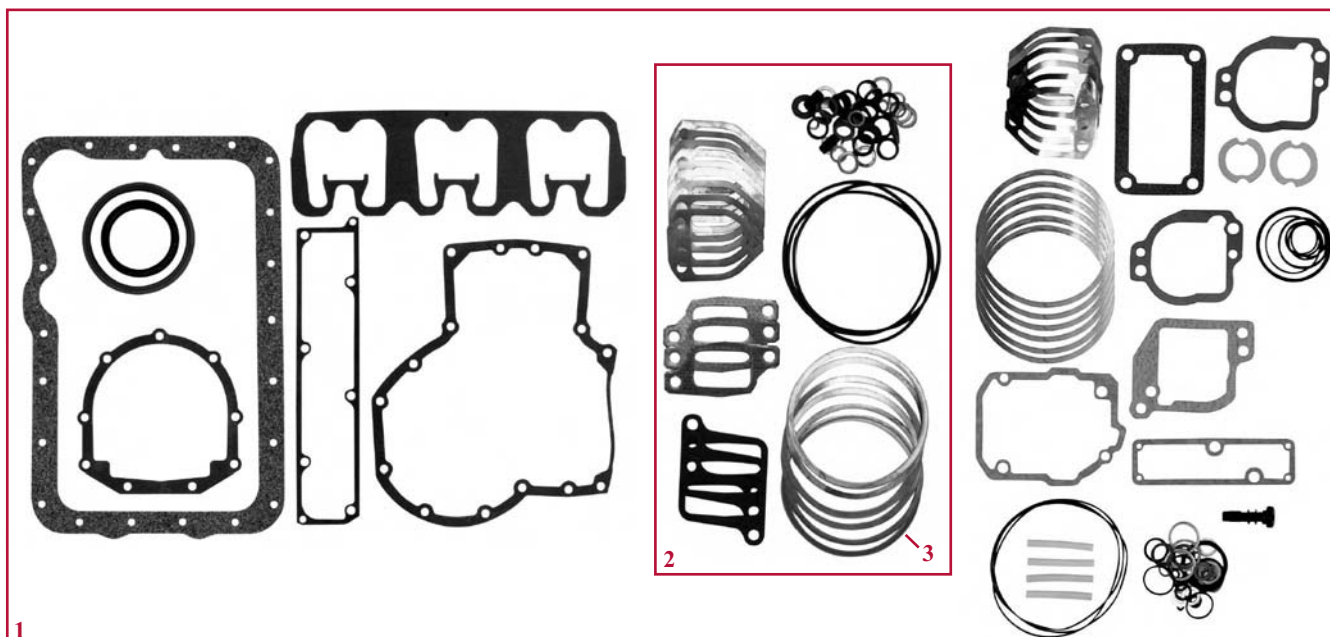

Moteurs Same / Same engines

Fig.		1	2	3
Tracteurs Tractors	Moteur Engine	Pochette complète Full gasket set	Pochette rodage Top gasket set	Joint de culasse Cyl. head gasket
Moteurs 3 cylindres / 3 cylinder engines				
2120, 2130, 2120 PRO, 2130 PRO, PJ55, PJN55, PJV55	1000.3A	25/70-142 (A)	25/71-142 (C)	25/73-142 A (D) (1966442C1) 0.5 mm 25/73-142 B (D) (1966443C1) 0.7 mm 25/73-142 C (D) (1530319C1) 0.8 mm 25/73-142 D (D) (1966444C1) 1.0 mm
Moteurs 4 cylindres / 4 cylinder engines				
2140, 2150, 2140 PRO, 2150 PRO, PJ65, PJN65, PJV65, PJ75, PJN75, PJV75	1000.4A	25/70-143 (B)	25/71-142 (C)	25/73-142 A (D) (1966442C1) 0.5 mm 25/73-142 B (D) (1966443C1) 0.7 mm 25/73-142 C (D) (1530319C1) 0.8 mm 25/73-142 D (D) (1966444C1) 1.0 mm