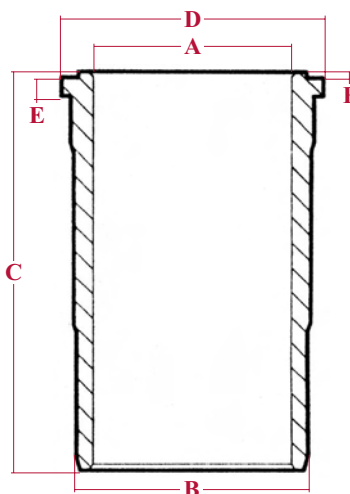

CHEMISES
LINERS

- **A** : Alésage (mm)
  Nominal bore diameter (mm)
- **B** : Diamètre extérieur (mm)
  Outside diameter (mm)
- **C** : Hauteur totale (mm)
  Overall length (mm)
- **D** : Diamètre colerette (mm)
  Flange diameter (mm)
- **E** : Hauteur colerette (mm)
  Flange width (mm)
- **F** : Hauteur lèvre de feu (mm)
  Fire lip height (mm)

Réf. Ref.	Type Type	A mm	B mm	C mm	D mm	E mm	F mm
Chemises finies / Fully-finished liners							
25/35-61	D	98.48	103.19	227.28	106.45	3.86	0.89
25/35-274	D	100.00	104.11	228.00	107.34	3.90	0.89
Chemises semi-finies / Semi-finished liners							
25/36-272	A	93.55	96.70	215.00	-	-	-
25/36-274	D	99.08	104.11	228.00	107.34	3.91	0.98

Les références des pièces sont indicatives.
Nos pièces ne sont pas d'origine

Part numbers are quoted for reference purposes only.
Our parts and accessories are not original.