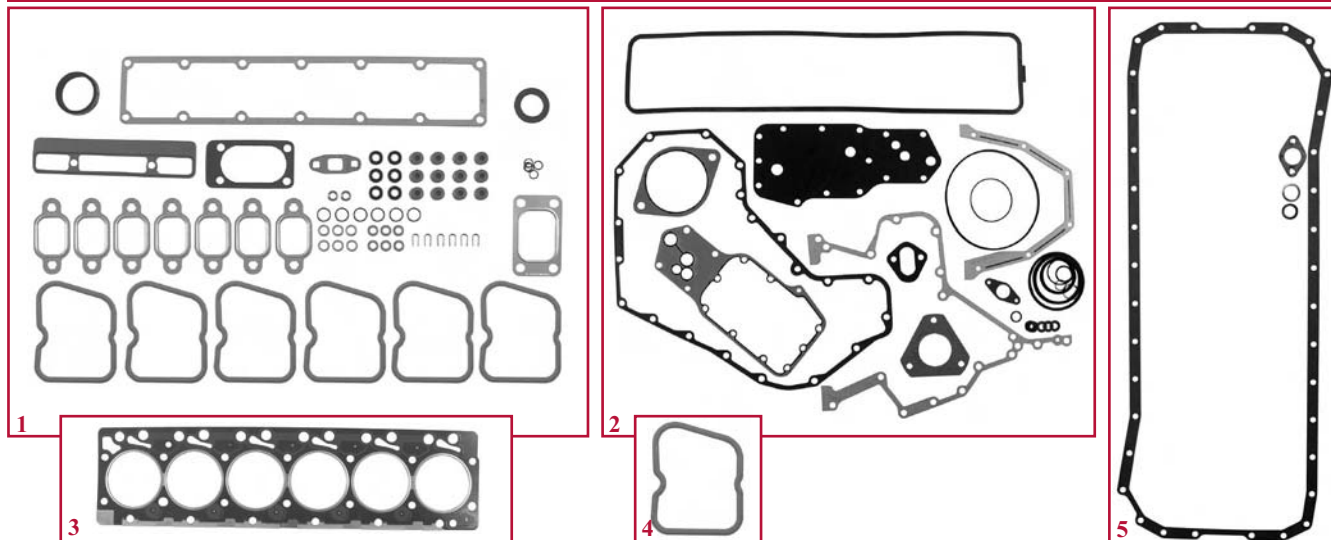

**JOINTS DE MOTEUR
ENGINE GASKET SETS**

Moteurs Cummins / Cummins engines

Fig.		1	2	3	4	5
Tracteurs Tractors	Moteur Engine	Pochette rodage Top gasket set	Poch. complément. Bottom gasket set	Joint de culasse Cyl. head gasket	Jt cache-soupape Rocker cover gask.	Joint de carter Sump gasket
Moissonneuses-batteuses / Combines						
1640, 1644	6T590	25/76-119 (A) (A77793, A77925, A77493, A77675, A77859)	25/72-119 (A77861, A77491, A77674)	25/73-119 (J283335, J907057, J917358, A77755, J921394)	25/74-118 (J930906, J902666, J929795)	25/75-119 (A77676) Kit
2144, 2344	6T590		25/72-120 (A77868)			
1660, 1666, 1670, 1680, 1688	6T830	25/76-144 (A) (A77794, A77678, A77630, A77592)	25/72-144 (A77855, A77857, A77839)	25/73-144 (J928168, J938267, J931019, J921850, J911342, J907682, J935585)	25/74-144 (J905449, 00180434)	25/75-144 (A77679) Kit
2166, 2188, 2365, 2366	6T830	25/76-145 (A) (A77842, A78042)				