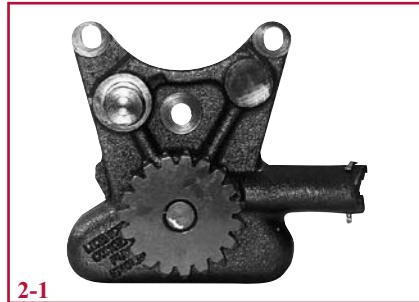

POMPES A HUILE
OIL PUMPS

Moteurs Perkins / Perkins engines

Fig.		1	2	3	4	5	6
Tracteurs Tractors	Moteur Engine	Equilibreur Balancer unit	Pompe à huile Oil pump	Arbre Drive shaft	Bague avant Front bearing	Bague arrière Rear bearing	Pignon Balancer gear
Moteurs 3 cylindres / 3 cylinder engines							
C50, CS48, CS52, CX50	903.27		25/90-71 (2-1) (296240A1, 41314187, 130300070706)				
C60, CS58, CS63, CX60	903.27T						
Moteurs 4 cylindres / 4 cylinder engines							
C80, C90, CX80, CX90, CX100, MX80C, MX90C, MX100C	1004.4T	25/90-68 (293171A1, 390910A1, 4111K053)	25/90-70 (2-2) (293177A1, 4132F021, 4132F041)	25/93-68 (293039A1)	25/89-68 (293023A1)	25/89-69 (293024A1)	25/94-68 (293029A1)
C70, CX70	1004.4T	25/90-69 (3935598A1, 4111K051, 4111K022, 313626A1)					

Les références des pièces sont indicatives.
Nos pièces ne sont pas d'origine

Part numbers are quoted for reference purposes only.
Our parts and accessories are not original.