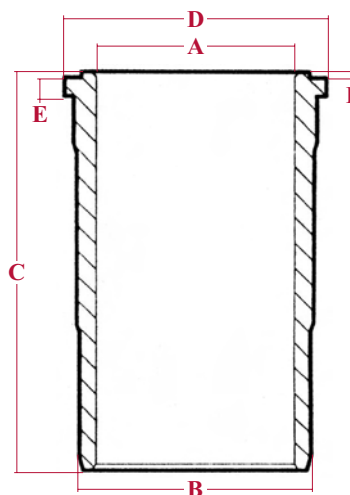

CHEMISES
LINERS

- **A** : Alésage (mm)
  Nominal bore diameter (mm)
- **B** : Diamètre extérieur (mm)
  Outside diameter (mm)
- **C** : Hauteur totale (mm)
  Overall length (mm)
- **D** : Diamètre colerette (mm)
  Flange diameter (mm)
- **E** : Hauteur colerette (mm)
  Flange width (mm)
- **F** : Hauteur lèvre de feu (mm)
  Fire lip height (mm)