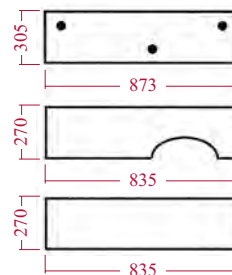

Arrière inférieure / Lower rear

25/4073-14
(3233032R1,
3234164R91,
182028A1)
3 trous / 3 holes

25/4073-15
(1500941C1)
Découpe / Cut out

25/4073-93
(98041C1)