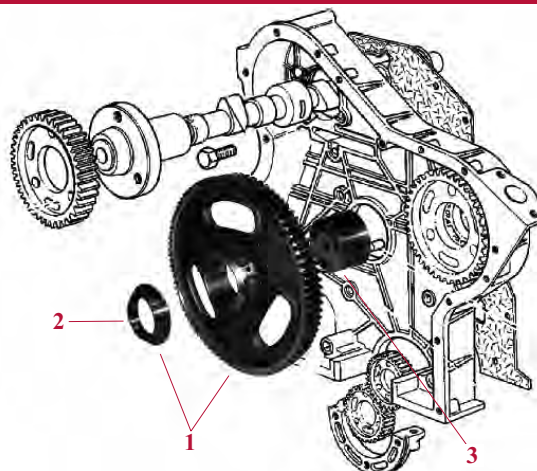

Moteurs Perkins / Perkins engines

Fig.		1	2	3
Tracteurs Tractors	Moteur Engine	Pignon Idler gear	Bague Idler gear bush	Axe Idler hub
<i>Moteurs 3 cylindres / 3 cylinder engines</i>				
C50, CS48, CS52, CX50	903.27	25/82-17 (296235A1, 130300050722)	25/84-17 (296141A1, 130300050725)	25/83-17 (296086A1, 130300010739)
C60, CS58, CS63, CX60	903.27T			