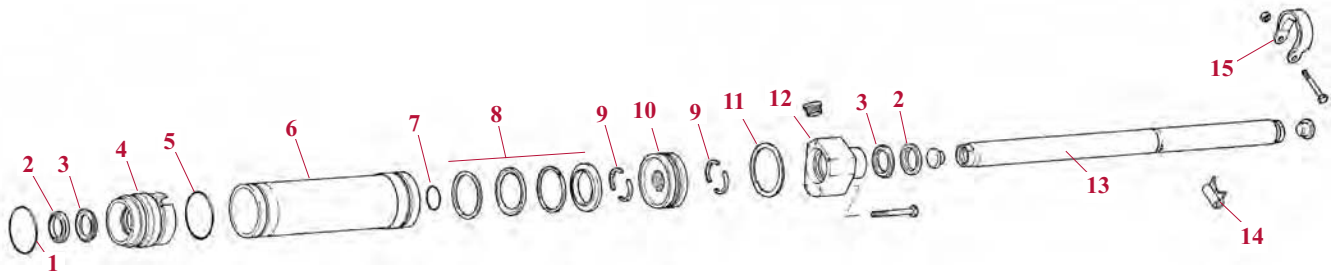

PONT AVANT 4RM
FRONT AXLE 4WD

Pont avant ZF série 300 / 300 series ZF front axle

Cylindre / Cylinder

	1	2	3	4	5	6	7	8
Tracteurs Tractors	O-ring O-ring	Joint Seal	Cale Shim	Guide Guide	Joint Seal	Cylindre Cylindre	Joint Seal	Joint Seal
APL325 238, 248, 258, 385, 395, 485, 495, 495XL, 585, 585XL, 595, 595XL	25/6580-1 (81339C1)	25/6581-1 (81698C1, 81340C1)	25/6582-1 (81341C1)	25/579-10 (81338C1)	25/6583-1 (1337C1)	25/6584-1 (81336C1)	25/6585-1 (81345C1)	25/585-40 (81346C1 +81347C1 +1975682C1 +1975680C1)
APL330 238, 248, 258, 268, 288, 385, 395, 485, 495, 585, 595, 685, 685XL, 695, 695XL, 743, 743S, 743XL, 745, 745S, 745XL, 785, 785XL, 795, 795XL, 844, 844S, 844XL, 845, 845XL, 856, 856XL, 885, 885XL, 895, 895XL, 985, 995, 995XL								
APL335 248, 258, 268, 288, 385, 485, 585, 685, 685XL, 695, 695XL, 743, 743S, 743XL, 745, 745S, 745XL, 785, 785S, 785XL, 795, 795XL, 844, 844S, 844XL, 845, 845XL, 856, 856XL, 885, 885XL, 895, 985, 995, 995XL								
APL345 956, 956XL, 1056, 1056XL				25/579-11 (81697C1)		25/6584-2 (81696C1)		

	9	10	11	12	13	14	15
Tracteurs Tractors	Bague Split ring	Piston Piston	Joint Seal	Guide Guide	Axe Rod	Bague Stop bush	Plaque Stop plate
APL325 238, 248, 258, 385, 395, 485, 495, 495XL, 585, 585XL, 595, 595XL	25/6587-1 (1975681C1)	25/6586-1 (1975679C1)	25/6590-1 (81348C1)	25/6589-1 (81358C1)		25/6588-1 (81361C1)	25/6591-1 (99094C1)
APL330 238, 248, 258, 268, 288, 385, 395, 485, 495, 585, 595, 685, 685XL, 695, 695XL, 743, 743S, 743XL, 745, 745S, 745XL, 785, 785XL, 795, 795XL, 844, 844S, 844XL, 845, 845XL, 856, 856XL, 885, 885XL, 895, 895XL, 985, 995, 995XL							
APL335 248, 258, 268, 288, 385, 485, 585, 685, 685XL, 695, 695XL, 743, 743S, 743XL, 745, 745S, 745XL, 785, 785S, 785XL, 795, 795XL, 844, 844S, 844XL, 845, 845XL, 856, 856XL, 885, 885XL, 895, 985, 995, 995XL							
APL345 956, 956XL, 1056, 1056XL				25/6589-2 (81700C1)	25/6592-1 (1975596C1)		

Les références des pièces sont indicatives.
Nos pièces ne sont pas d'origine

Part numbers are quoted for reference purposes only.
Our parts and accessories are not original.

"THE RELIABLE SERVICE"