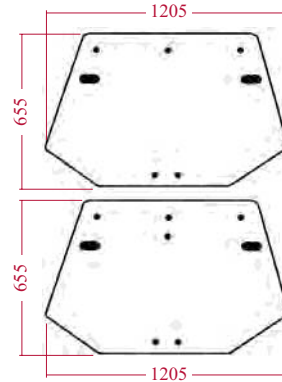

25/4001-21
(1-34-671-067)
Fixe / Fixed

25/4004-19T
(1-34-671-090)
Ouvrant / Opening
7 trous / 7 holes
1240 x 890

Arrière supérieure / Upper rear

25/4072-90T
(1-34-671-071,
1-34-671-091)
7 trous / 7 holes