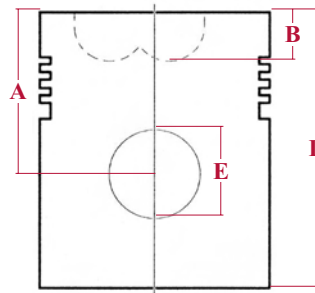

PISTONS
PISTONS

Moteurs IH / IH engines

- **A** : Hauteur de compression (mm)
  Compression height (mm)
- **B** : Profondeur chambre combustion (mm)
  Combustion bowl depth (mm)
- **D** : Hauteur totale (mm)
  Overall length (mm)
- **E** : Diamètre de l'axe de piston (mm)
  Gudgeon pin diameter (mm)

Réf. Ref.	Moteurs Engines	Alésage Bore Ø	Type Type	Nbre segm. N° of rings	Al-fin Al-fin	A mm	B mm	D mm	E mm
25/33-42	BD144	85.72	A1	5	Non / No	50.95	-	98.98	28.00
25/33-44	BD154	88.90	A1	5	Non / No	50.90	-	99.00	28.00
25/33-62	D155, D206, D310	98.42	B3	3	Non / No	67.00	19.90	101.50	36.00
25/33-63	D179, D239, D358	98.42	B3	3	Non / No	67.00	24.00	101.50	36.00
25/33-64	D155, D206, D310	98.42	B3	3	Oui / Yes	67.00	19.90	107.00	36.00
25/33-65	D179, D239	98.42	B3	3	Oui / Yes	67.00	24.00	107.00	36.00
25/33-66	D246	100.00	B3	3	Non / No	67.00	22.30	107.00	36.00
25/33-67	D268	100.00	B3	3	Oui / Yes	67.00	24.00	107.00	36.00
25/32-113	DT239, DT358	98.42	B3	3	Oui / Yes	67.00	23.80	107.00	38.00
25/32-114	DT268, DT402	100.00	B3	3	Oui / Yes	64.80	24.00	107.00	38.00
25/33-185	D179, D239, D358	98.42	B3	3	Oui / Yes	67.00	22.10	107.00	36.00