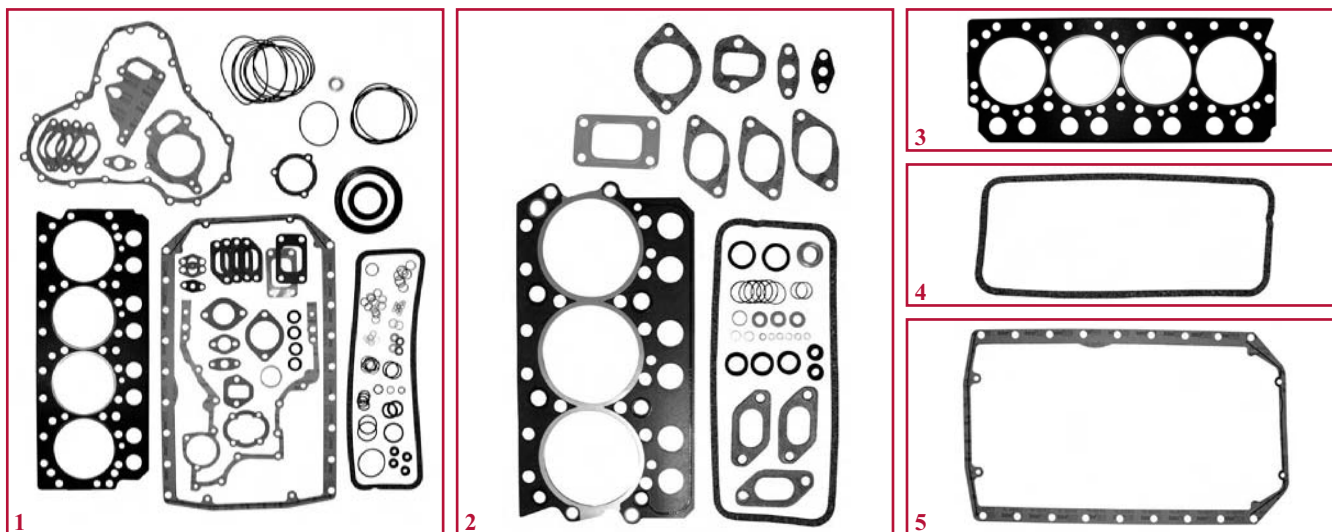

**JOINTS DE MOTEUR
ENGINE GASKET SETS**

Moteurs Sisu / Sisu engines

Fig.		1	2	3	4	5
Tracteurs Tractors	Moteur Engine	Pochette complète Full gasket set	Pochette rodage Top gasket set	Joint de culasse Cyl. head gasket	Jt cache-soupape Rocker cover gask.	Joint de carter Sump gasket
Moteurs 3 cylindres / 3 cylinder engines						
CS68, CS75 (01/99 ⇒)	320D	25/70-137 (354099A1)	25/71-137 (132000010722)	25/73-137 (299647A1, 162084040701, 162000040751)	25/74-137 (162000040700)	25/75-137 (354103A1)
Moteurs 4 cylindres / 4 cylinder engines						
CS78, CS86, CS94 (01/99 ⇒) CS100, CS110	420D	25/70-138 (142080010711)	25/71-138 (142080040703)	25/73-138 (142000040702, 142000040706, 132000040705)	25/74-138 (142000040701, 142000040705)	25/75-138 (162000150713)
Moteurs 6 cylindres / 6 cylinder engines						
CS120, CS130, CS150, CVX120, CVX130, CVX150, CVX170, CVX1135, CVX1145, CVX1155, CVX1170, CVX1190	620D	25/70-139 (162084010704, 162000010706)	25/71-139 (162084010705, 162000040703)	25/73-137 x 2 (299647A1, 162084040701, 162000040751)	25/74-137 x 2 (162000040700)	25/75-139 (162000150700)