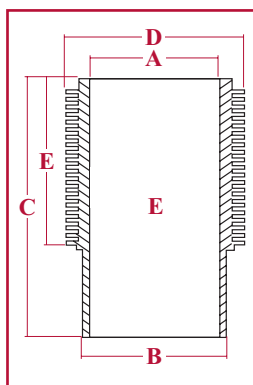

- **A** : Alésage (mm)
  Nominal bore diameter (mm)
- **B** : Diamètre extérieur (mm)
  Outside diameter (mm)
- **C** : Hauteur totale (mm)
  Overall length (mm)
- **D** : Diamètre colerette (mm)
  Flange diameter (mm)
- **E** : Hauteur des ailettes
  Fin height (mm)

Réf. Ref.	Type Type	A mm	B mm	C mm	D mm	E mm	F mm
25/35-281	E	105.00	119.80	194.40	144.00	67.00	-

**JEU DE SEGMENTS
RING SETS**

Réf. Ref.	Moteurs Engines	Alésage Bore Ø					
25/34-281	1000.3A 1000.4A	105.00	P2 2.95	P1 2.45	CBEH 4.00		

Les références des pièces sont indicatives.
Nos pièces ne sont pas d'origine

Part numbers are quoted for reference purposes only.
Our parts and accessories are not original.