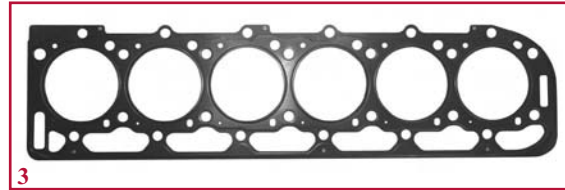

**JOINTS DE MOTEUR
ENGINE GASKET SETS**

Moteurs Ford / Ford engines

Fig.		1	2	3	4	5
Tracteurs Tractors	Moteur Engine	Pochette rodage Top gasket set	Poch. complément. Bottom gasket set	Joint de culasse Cyl. head gasket	Jt cache-soupape Rocker cover gask.	Joint de carter Sump gasket
Moteurs 6 cylindres / 6 cylinder engines						
MXM120, MXM130	675/TA			25/73-140 (87801752)		
MXM135, MXM150, MXM165, MXM180	675/TA	25/76-104 (1930959)	25/72-104 (1930960)	25/73-141 (87801753)	25/74-140 (83976376)	25/75-140 (87800945)
MXM140, MXM155, MXM175, MXM190	675/TA					