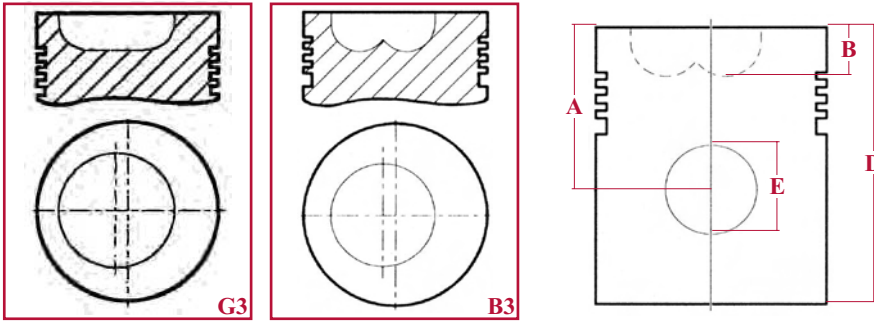

**PISTONS
PISTONS**

Moteurs MWM / MWM engines

- **A** : Hauteur de compression (mm)
  Compression height (mm)
- **B** : Profondeur chambre combustion (mm)
  Combustion bowl depth (mm)
- **D** : Hauteur totale (mm)
  Overall length (mm)
- **E** : Diamètre de l'axe de piston (mm)
  Gudgeon pin diameter (mm)

Réf. Ref.	Moteurs Engines	Alésage Bore Ø	Type Type	Nbre segm. N° of rings	Al-fin Al-fin	A mm	B mm	D mm	E mm
25/32-278	D 226-B 3	105	G3	3	Oui / Yes	66.4	20.8	102.4	35
25/32-279	TD 226-B 3 TD 226-B 4	105	B3	3	Oui / Yes	66.4	21.7	102.4	35