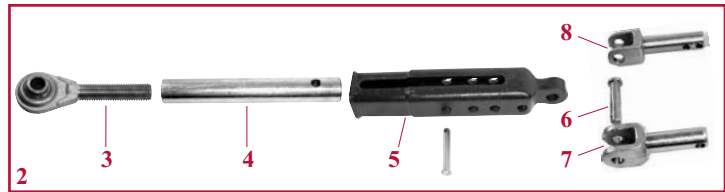

**STABILISATEURS
STABILISERS**

Tracteurs Tractors	Fig. Fig.	Réf. Ref.	Long. / Length mm	Ø A mm	Ø B mm	
275, 474, 484, 485, 574, 584, 585, 674, 684, 685, 695, 784, 785, 795, 885, 995	1	25/740-16 (3620019R1)	380 - 445 mm	16 mm	22 mm	Stabilisateur complet Complete stabiliser
440, 540, 640, 644, 740, 743, 743XL, 744, 745S, 745XL, 840, 844, 844S, 844XL, 845, 845XL, 856XL, 940, 946, 955, 955XL, 956, 956XL, 1046, 1055, 1055XL, 1056, 1056XL, 1246, 1255, 1255XL, 1455, 1455XL	2	25/740-18				Complet avec fourche 25/743-8 Complete with yoke 24/743-8
		25/740-19				Complet avec fourche 25/743-9K Complete with yoke 24/743-9K
		25/740-20 (1965995C91, 3146371R94)				Stabilisateur sans fourche (3 + 4 + 5) Stabiliser without yoke (3 + 4 + 5)
	3	25/747-4 (3146372R92)	155 mm	19 mm		Rotule Ball end
	4	25/746-7 (3140714R2)	245 mm			Tube Tube
	5	25/744-7 (3140713R2)	275 mm			Fourreau Fork
	6	25/748-2 (3226000R1)				
	7	25/743-8 (3140005R1)	78 mm		28 mm	Fourche Yoke
8	25/743-9K (3220670R2)	94 mm		28 mm		
2120, 2130, 2140, 2150 PRO PJN55, PJN65, PJN75, PJV55, PJV65, PJV75	9	25/740-54 (336104A1, 404415A1)	345 - 415 mm	16 mm	19 mm	Stabilisateur complet Complete stabiliser
3210, 3220, 3230, 4210, 4220, 4230, 4240	10	25/740-56 (119307A2)				
5110, 5120, 5130, 5150, MX80C, MX90C, MX100C, MX100, MX110, MX120, MX135 Côté gauche / LH side	11	25/740-32 (253697A2, 193137A2)	385 - 450 mm	19 mm	25 mm	Stabilisateur automatique Automatic stabiliser
	12	25/746-12 (193149A1)	120 mm		25 mm	Fourche M24 M24 yoke
JX70U, JX80U, JX90U, JX100U, JX1070U, JX1080U, JX1090U, JX1100U	13	25/740-48 (5189644, 5184540, 47123374)	400 - 545 mm	19 mm	26 mm	Stabilisateur complet Complete stabiliser
MX80C, MX90C, MX100C, MX100, MX110, MX120, MX135	14	25/740-52 (112923A1)	440 - 670 mm	19 mm	M24 x 3	

Les références des pièces sont indicatives.
Nos pièces ne sont pas d'origine

Part numbers are quoted for reference purposes only.
Our parts and accessories are not original.