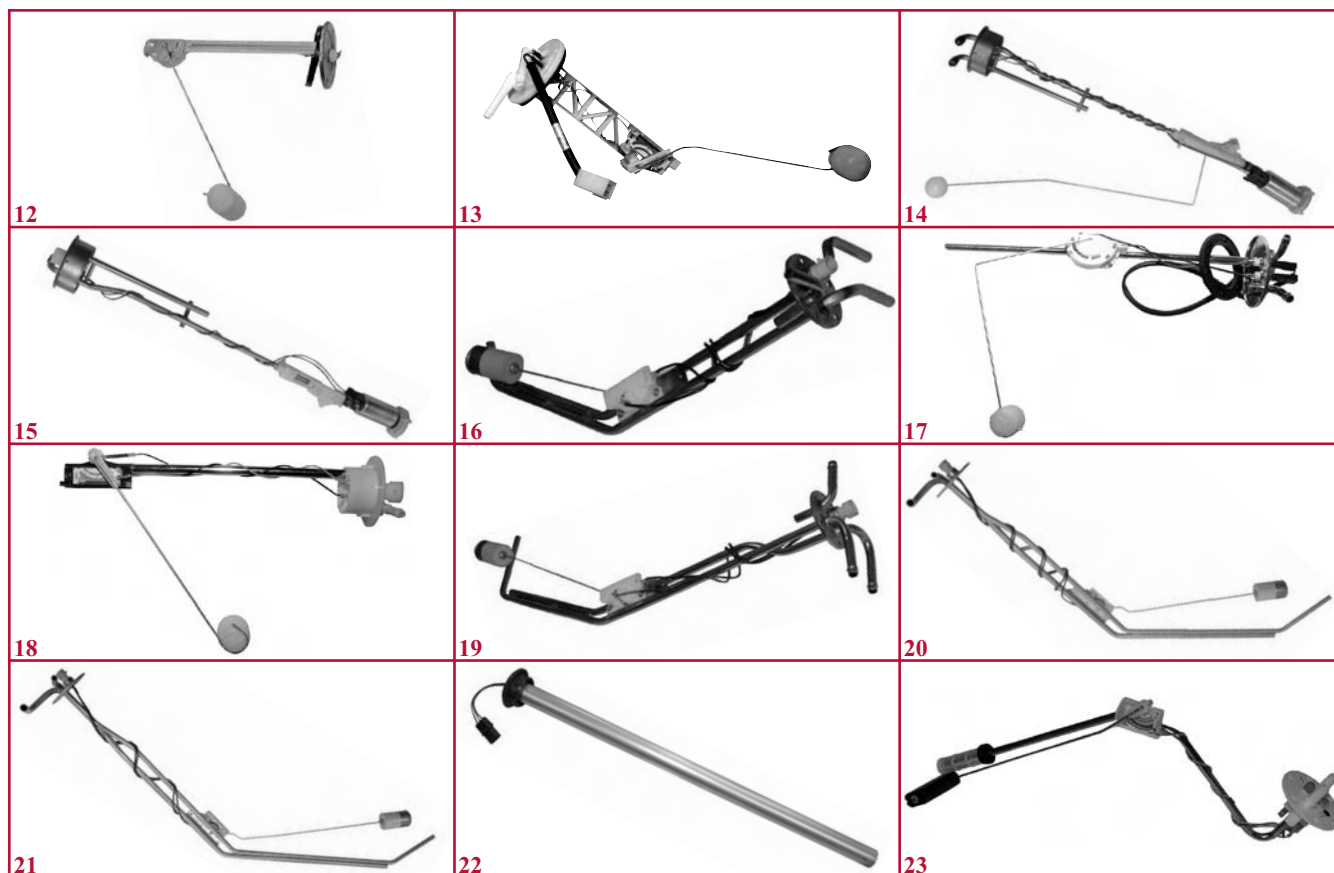

FLOTTEURS DE RESERVOIR
SENDER UNITS

Tracteurs Tractors	Fig. Fig.	Référence Reference	OEM OEM	A mm	B mm	C mm	Trous Holes
2120, 2130, 2140, 2150, PJ55, PJ65, PJ75, PJN55, PJN65, PJN75, PJV55, PJV65, PJV75	12	25/172-104	1967872C1	190		320	6
AVJ55, AVJ60, AVJ70, VJ60, VJ70, VJ80	13	25/172-105	5136770	140	220	260	6
CS100, CS110, CS120, CS130, CS150 <i>Réservoir gauche / Left fuel tank</i>	14	25/172-106	1-33-155-305, 1-33-155-345	425	495	590	-
CS100, CS110, CS120, CS130, CS150 <i>Réservoir droit / Right fuel tank</i>	15	25/172-107	1-33-155-302	575			
CX50, CX60, CX70, CX80, CX90, CX100	16	25/172-95	245558A2	200	200	320	5
JX55, JX60, JX65, JX70, JX75, JX80, JX85, JX90, JX95 (⇒ C4962)	17	25/172-114	5093647				
JX1060C, JX1070C, JX1075C, JX1085C, JX1095C	18	25/172-115	5194712				
MX80C, MX90C, MX100C	19	25/172-96	281126A2	246	280	455	5
MX100, MX110, MX120, MX135	20	25/172-108	243319A5	295	320	510	5
MX150, MX170	21	25/172-109	240717A5	325	360	585	
MX180, MX200, MX210, MX220, MX230, MX240, MX255, MX270, MX285	22	25/172-110	237399A4, 237399A5	810			-
MXM120, MXM130, MXM135, MXM140, MXM150, MXM155, MXM165, MXM180	23	25/172-116	82023182	200	265	365	6

Les références des pièces sont indicatives.
Nos pièces ne sont pas d'origine

Part numbers are quoted for reference purposes only.
Our parts and accessories are not original.