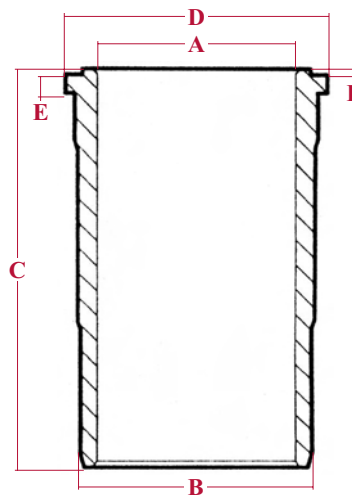

- **A** : Alésage (mm)
  Nominal bore diameter (mm)
- **B** : Diamètre extérieur (mm)
  Outside diameter (mm)
- **C** : Hauteur totale (mm)
  Overall length (mm)
- **D** : Diamètre colerette (mm)
  Flange diameter (mm)
- **E** : Hauteur colerette (mm)
  Flange width (mm)
- **F** : Hauteur lèvre de feu (mm)
  Fire lip height (mm)

Réf. Ref.	Type Type	A mm	B mm	C mm	D mm	E mm	F mm
25/35-275	D	107.80	117.08	218.00	131.72	9.06	0.98

JEUX DE SEGMENTS
RING SETS

Réf. Ref.	Moteurs Engines	Alésage Bore Ø					
25/34-275	320D, 420D, 620D	108 mm	CP1 2.50	P4 2.45	CBEH 4.00		
25/34-276	420D, 620D	108 mm	CK1 3.00	P1 2.50	CBEH 4.00		

- **CBEH** : Chromé chanfreiné avec ressort hélicoïdal / Chrome plated bevelled edge with helical coil spring
- **CP1** : Rectangulaire chromé / Chrome plated parallel faced
- **CK1** : Trapézoïdal bilatéral chromé / Chrome plated keystone
- **P1** : Rectangulaire / Parallel faced plain
- **P4** : Trapézoïdal rectangulaire / Parallel faced

Les références des pièces sont indicatives.
Nos pièces ne sont pas d'origine

Part numbers are quoted for reference purposes only.
Our parts and accessories are not original.