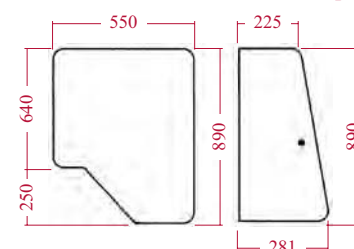

25/4012-62
(3233037R1,
3233037R2)
Droite / RH

Coin arrière G & D / LH & RH rear corner

25/4085-1
(3233040R1,
3233040R2)
Gauche / LH

25/4086-1
(3233041R1,
3233041R2)
Droite / RH

Porte avec ouverture / Door with opening