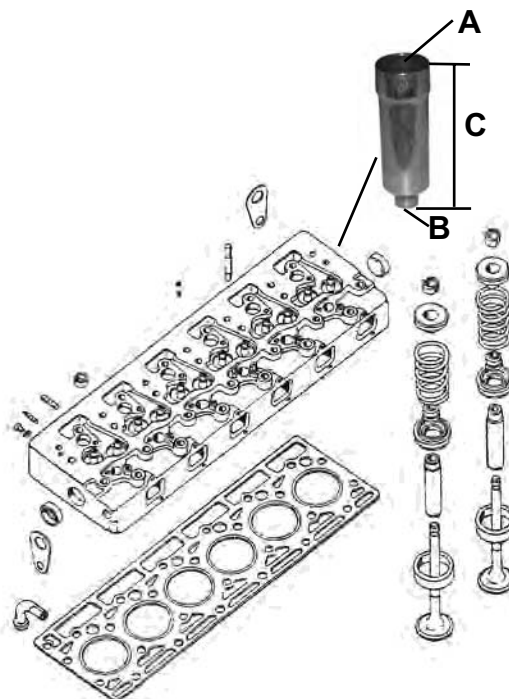

	Ref.	Oem	
D-155, D179, D-206, DT-239, D-259, D-246, D-268, D-310, D-358, DT-358	25/5700-1	3055344R1	A = Ø Int. / Inn. / Binn. / Int. 24 mm B = Ø Int. / Inn. / Binn. / Int. 11 mm C = Lg. 81,50mm

CASE-IH PARTS