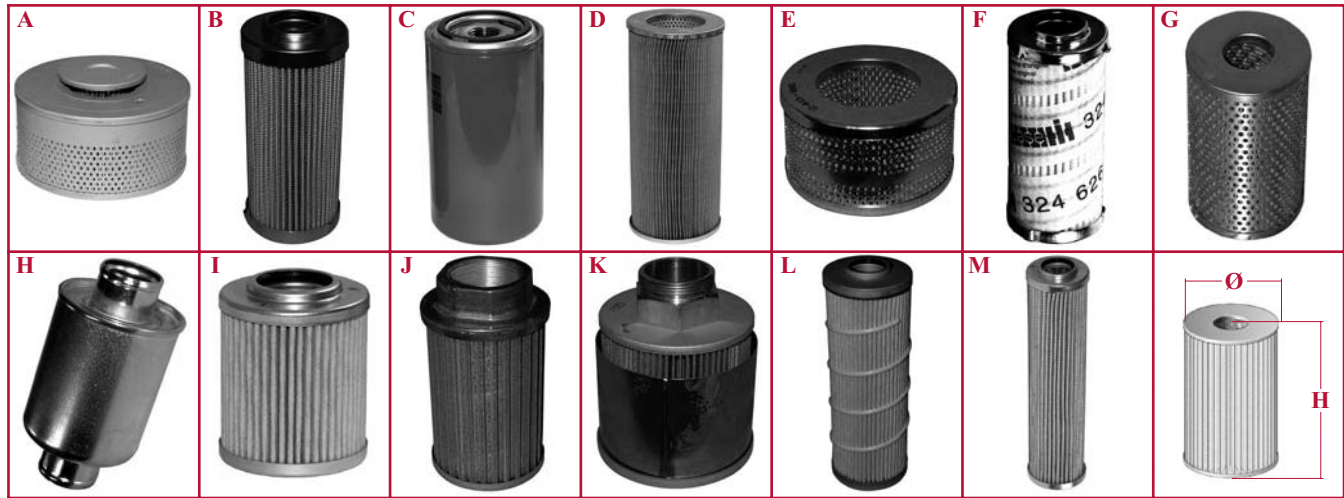

Réf. Ref.	Ø x H	Filet Thread	Type	Réf. Ref.	Ø x H	Filet Thread	Type
60/240-35	158x92		A	60/240-115	110x180	M40x2,0	C
60/240-43	72x120		B	60/240-116	108x170	1 1/8"-16 UNF	C
60/240-44	55x72		B	60/240-117	140x170	1 3/4"-16	C
60/240-46	76x121	3/4"-16	C	60/240-119	137x243	1 3/4"-16	C
60/240-52	99x229		D	60/240-121	120x295	1 3/8"-12	C
60/240-63	96x175	M33x1,5	C	60/240-123	93x265		B
60/240-68	108x170	1 1/8"-16 UNF	C	60/240-124	107x182	2 1/4"-11	J
60/240-70	230x200		C	60/240-126	109x127	M48 x 2,0	K
60/240-72	103x220		D	60/240-127	158x135		A
60/240-86	131x78		E	60/240-128	70x200		L
60/240-94	126x236	G1 1/4"	C	60/574-7	50x205		M
60/240-95	52x114		F	60/641-12	80x141		H
60/240-100	93x110	M33x1,5	C	60/641-16	130x360	1 3/4"-12	C
60/240-109			G	60/641-19	94x240	1 3/8"-12 UNF	C
60/240-112	75x145		H	60/641-28	136x235	1 1/2"-16	C
60/240-113	56x117		I	60/641-29	94x240	1 3/8"-12 UNF	C
60/240-114	50x102		B				