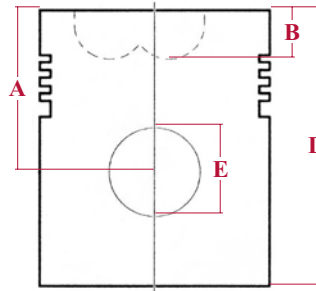

PISTONS
PISTONS

Moteurs Iveco / Iveco engines

- **A** : Hauteur de compression (mm)
  Compression height (mm)
- **B** : Profondeur chambre combustion (mm)
  Combustion bowl depth (mm)
- **D** : Hauteur totale (mm)
  Overall length (mm)
- **E** : Diamètre de l'axe de piston (mm)
  Gudgeon pin diameter (mm)

Réf. Ref.	Moteurs Engines	Alésage Bore Ø	Type Type	Nbre segm. N° of rings	Al-fin Al-fin	A mm	B mm	D mm	E mm
25/33-270	8035.06 8045.06	100 mm	B3	3	Non / No	65.15	22.70	108.50	38.00
25/33-271	8035.05 8045.05	104 mm	B3	3	Oui / Yes	65.15	22.50	108.50	38.00

CHEMISES
LINERS