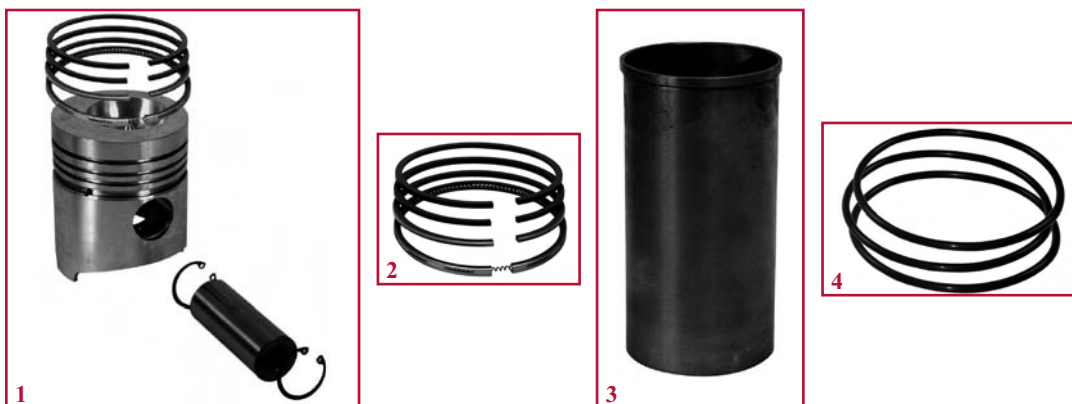

Moteurs Cummins / Cummins engines

Fig.		1	2	3	4	
Tracteurs Tractors	Type Type	Alésage Bore	Piston avec segments Piston with rings	Jeu de segments Ring set	Chemise semi-finie Semi-finished liner	Joints de chemise Liner seals
Moteurs 4 cylindres / 4 cylinder engines						
5120, 5220	4T390	102 mm	25/32-91 (A77733, A77730) 25/32-91 A (+ 0.5 mm) (A77734, A77519) 25/32-91 B (+ 1.0 mm) (A77735, A77520)	25/34-91 (A77727, J802746) 25/34-91 A (+ 0.5 mm) (A77728, J802422) 25/34-91 B (+ 1.0 mm) (A77729, J802423)	25/36-91 (J904166) Bloc moteur à aléser <i>Only in engine block repair</i>	
Moteurs 6 cylindres / 6 cylinder engines						
5130, 5230	6-590	102 mm	25/32-92 (A77410) 25/32-92 A (+ 0.5 mm) (A77411) 25/32-92 B (+ 1.0 mm) (A77412)	25/34-92 (A77401) 25/34-92 A (+ 0.5 mm) (A77463) 25/34-92 B (+ 1.0 mm) (A77464)		
5140, 5150, 5240, 5250	6T590	102 mm	25/32-91 (A77733, A77730) 25/32-91 A (+ 0.5 mm) (A77734, A77519) 25/32-91 B (+ 1.0 mm) (A77735, A77520)	25/34-91 (A77727, J802746)	25/36-91 (J904166) Bloc moteur à aléser <i>Only in engine block repair</i>	
MX100, MX110, MX120, MX135, MX150, MX170	6T590	102 mm	25/32-93 (J802747 + J919053 J934047) 25/32-93 A (+ 0.5 mm) (J802764) 25/32-93 B (+ 1.0 mm) (J802765)	25/34-91 A (+ 0.5 mm) (A77728, J802422) 25/34-91 B (+ 1.0 mm) (A77729, J802423)		