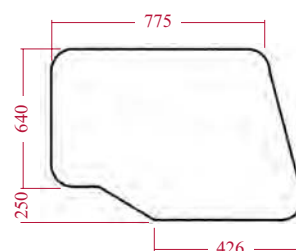

Porte sans ouverture / Door without opening

25/4020-21
(1975195C1)
Gauche et droite
LH & RH

Les références des pièces sont indicatives.
Nos pièces ne sont pas d'origine

Part numbers are quoted for reference purposes only.
Our parts and accessories are not original.