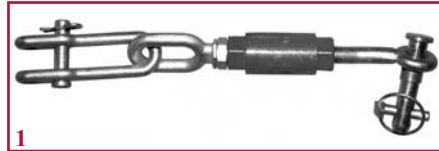

**STABILISATEURS
STABILISERS**

Tracteurs Tractors	Fig. Fig.	Réf. Ref.	Long. / Length mm	Ø A mm	Ø B mm	
275, 474, 484, 485, 574, 584, 585, 674, 684, 685, 695, 784, 785, 795, 885, 995	1	25/740-16 (3620019R1)	380 - 445 mm	16 mm	22 mm	Stabilisateur complet Complete stabiliser
440, 540, 640, 644, 740, 743, 743XL, 744, 745S, 745XL, 840, 844, 844S, 844XL, 845, 845XL, 856XL, 940, 946, 955, 955XL, 956, 956XL, 1046, 1055, 1055XL, 1056, 1056XL, 1246, 1255, 1255XL, 1455, 1455XL	2	25/740-18				Complet avec fourche 25/743-8 Complete with yoke 24/743-8
		25/740-19				Complet avec fourche 25/743-9K Complete with yoke 24/743-9K
		25/740-20 (1965995C91, 3146371R94)				Stabilisateur sans fourche (3 + 4 + 5) Stabiliser without yoke (3 + 4 + 5)
	3	25/747-4 (3146372R92)	155 mm	19 mm		Rotule Ball end
	4	25/746-7 (3140714R2)	245 mm			Tube Tube
	5	25/744-7 (3140713R2)	275 mm			Fourreau Fork
	6	25/748-2 (3226000R1)				
	7	25/743-8 (3140005R1)	78 mm		28 mm	Fourche Yoke
8	25/743-9K (3220670R2)	94 mm		28 mm		
2120, 2130, 2140, 2150 PRO PJN55, PJN65, PJN75, PJV55, PJV65, PJV75	9	25/740-54 (336104A1, 404415A1)	345 - 415 mm	16 mm	19 mm	Stabilisateur complet Complete stabiliser
3210, 3220, 3230, 4210, 4220, 4230, 4240	10	25/740-56 (119307A2)				
5110, 5120, 5130, 5150, MX80C, MX90C, MX100C, MX100, MX110, MX120, MX135 Côté gauche / LH side	11	25/740-32 (253697A2, 193137A2)	385 - 450 mm	19 mm	25 mm	Stabilisateur automatique Automatic stabiliser
	12	25/746-12 (193149A1)	120 mm		25 mm	Fourche M24 M24 yoke
JX70U, JX80U, JX90U, JX100U, JX1070U, JX1080U, JX1090U, JX1100U	13	25/740-48 (5189644, 5184540, 47123374)	400 - 545 mm	19 mm	26 mm	Stabilisateur complet Complete stabiliser
MX80C, MX90C, MX100C, MX100, MX110, MX120, MX135	14	25/740-52 (112923A1)	440 - 670 mm	19 mm	M24 x 3	

Les références des pièces sont indicatives.
Nos pièces ne sont pas d'origine

Part numbers are quoted for reference purposes only.
Our parts and accessories are not original.