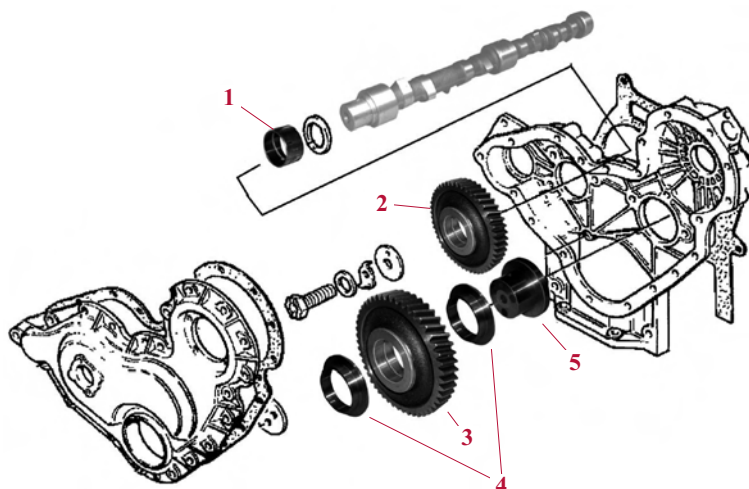

Moteurs Perkins / Perkins engines

Fig.		1	2	3
Tracteurs Tractors	Moteur Engine	Pignon Idler gear	Bague Idler gear bush	Axe Idler hub
<i>Moteurs 3 cylindres / 3 cylinder engines</i>				
C50, CS48, CS52, CX50	903.27	25/82-17 (296235A1, 130300050722)	25/84-17 (296141A1, 130300050725)	25/83-17 (296086A1, 130300010739)
C60, CS58, CS63, CX60	903.27T			